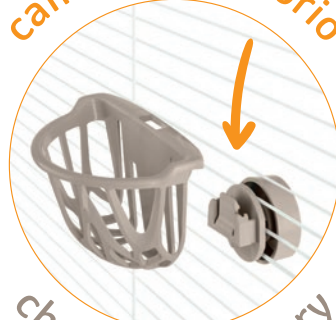

change accessory