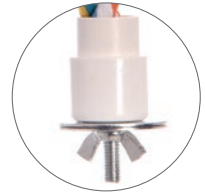

blister
93096B

2 X10

\rightarrow 19 \times 15 \uparrow 20,5 cm
Vol. 0,006 m³

Posatoio in cotone SMALL Ø 1,2 ↑ 45 cm

Cotton Rope Perch

Adatto a / Suitable for:
Uccelli - Birds

rodents

Posatoio in cotone MEDIUM Ø 1,9 ↑ 60 cm