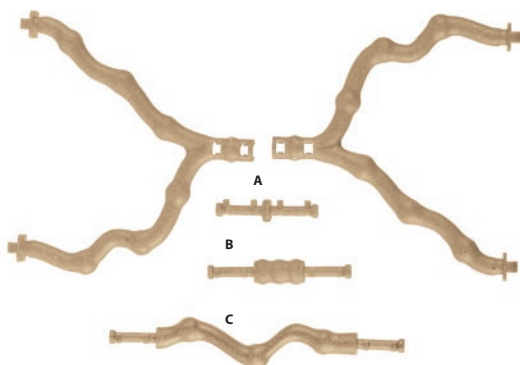

blister
60190B

1 X10

→ 29,5 x 20 ↑ 20,5 cm
Vol. 0,012 m³

Posatoio a forma di ramo con diametri da 10 a 14 mm.
Questo posatoio permette di variare continuamente la presa delle zampe rendendo l'utilizzo simile a quello che si trova in natura; in questo modo gli uccelli possono esercitare la muscolatura che con i posatoi tradizionali non userebbero.

A branch shaped perch with a diameter from 10 to 14 mm. This perch requires the bird to continually vary the stance of its feet, like it would in the wild; this enables the bird to exercise muscles that it would not normally use with a traditional perch.

- A** Adattatore posatoio per gabbie
Perch adaptor for cages:
Pagoda - Irene 2
Misura fondo / Base size: → 44 x 27 x ↑ 11,5 cm
- B** Adattatore posatoio per gabbie
Perch adaptor for cages:
Camilla - Fiona - Sofia - Irene 3 - Agata - Fiona Delux
Carlotta - Agata Delux - Serena Plus
Misura fondo / Base size: → 50 x 30 x ↑ 12,5 cm
- C** Adattatore posatoio per gabbie
Perch adaptor for cages:
Irene 4 - Matilde - Andorra - Agata - Agata Delux - Elettra
Misura fondo / Base size: → 58 x 38 x ↑ 15,5 cm