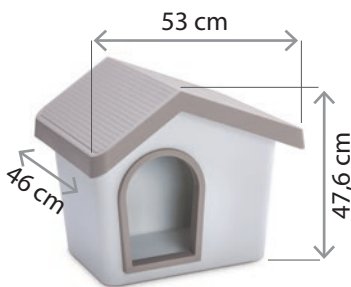

Tris Zeus 50-70-90

rodents

18390

→ 101 ↙ 80 ↑ 77 cm

Vol. 0,622 m³

birds

Zeus 50

Zeus 70

Zeus 90

fish and turtles

Mat Zeus 50

→ 42 ↙ 29 ↑ 4 cm

64796

Vol. 0,005 m³

Cuscino sfoderabile con zip
Cushion with removable cover

Mat Zeus 70

→ 58 ↙ 42 ↑ 4 cm

64896

Vol. 0,010 m³

Mat Zeus 90

→ 74 ↙ 54 ↑ 3,5 cm

65096

Vol. 0,014 m³

Immagini puramente illustrative.
Fantasie soggette a variazioni.
Images are for illustration purposes only.
Actual patterns are subject to change.

● 23700

Vol. 0,016 m³

Display Zeus 70

→ 55 ↓ 39 ↑ 12,5 cm

● 23900

Vol. 0,034 m³

DISPLAY ZEUS 50

DISPLAY ZEUS 70