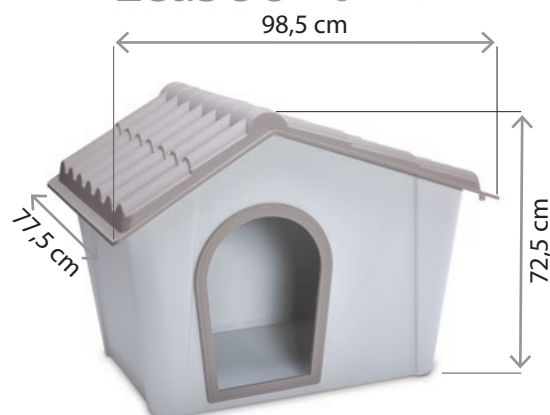

Tris Zeus 50-70-90

rodents

18390

→ 101 ↙ 80 ↑ 77 cm

Vol. 0,622 m³

birds

Zeus 50

Zeus 70

Zeus 90

fish and turtles

Mat Zeus 50

→ 42 ↙ 29 ↑ 4 cm

64796

Vol. 0,005 m³

Cuscino sfoderabile con zip
Cushion with removable cover

Mat Zeus 70

→ 58 ↙ 42 ↑ 4 cm

64896

Vol. 0,010 m³

Mat Zeus 90

→ 74 ↙ 54 ↑ 3,5 cm

65096

Vol. 0,014 m³

Immagini puramente illustrative.
Fantasie soggette a variazioni.
Images are for illustration purposes only.
Actual patterns are subject to change.

● 23700

Vol. 0,016 m³

Display Zeus 70

→ 55 ↓ 39 ↑ 12,5 cm

● 23900

Vol. 0,034 m³

DISPLAY ZEUS 50

DISPLAY ZEUS 70