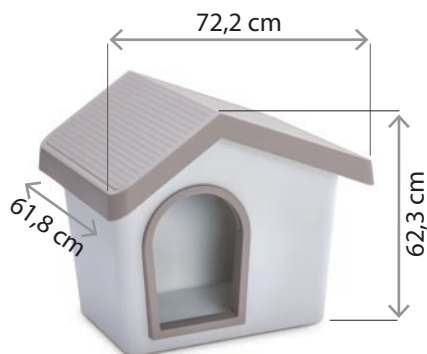

Tris Zeus 50-70-90

rodents

18390

→ 101 ↙ 80 ↑ 77 cm

Vol. 0,622 m³

birds

Zeus 50

Zeus 70

Zeus 90

fish and turtles

Mat Zeus 50

→ 42 ↙ 29 ↑ 4 cm

64796

Vol. 0,005 m³

Cuscino sfoderabile con zip
Cushion with removable cover

Mat Zeus 70

→ 58 ↙ 42 ↑ 4 cm

64896

Vol. 0,010 m³

Mat Zeus 90

→ 74 ↙ 54 ↑ 3,5 cm

65096

Vol. 0,014 m³

Immagini puramente illustrative.
Fantasie soggette a variazioni.
Images are for illustration purposes only.
Actual patterns are subject to change.

● 23700

Vol. 0,016 m³

Display Zeus 70

→ 55 ↓ 39 ↑ 12,5 cm

● 23900

Vol. 0,034 m³

DISPLAY ZEUS 50

DISPLAY ZEUS 70