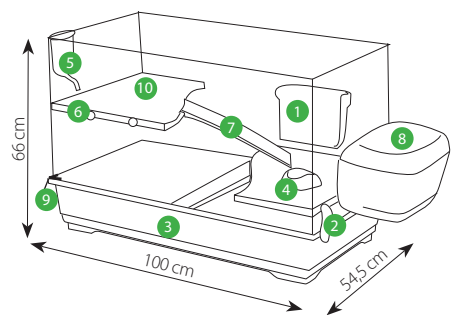

cats & dogs