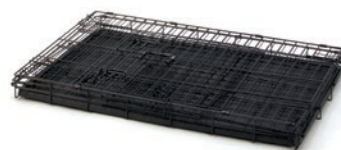

# Box Cane

**Angolare per maggior stabilità**  
For more stability

**Inclusi**  
Included

**Piedini antiscivolo**  
Non-slip feet

rodents

birds

## Box Cane 61

ICA830

→ 61 ↙ 46 ↑ 55 cm

**Facile da montare**  
Easy to assemble

## Box Cane 76

ICA831

→ 76 ↙ 53 ↑ 61 cm