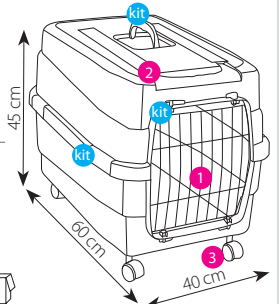

80396

→ 60 ↙ 40 ↑ 45 cm → 61 ↙ 44 ↑ 40,5 cm - Vol. 0,109 m³

kit

● 28800 1xKit

● 82900 1

● 86894 1

● 98191 4