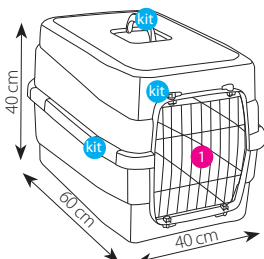

# Kim 60

rodents

Maniglia retraibile  
Retractable handle

birds

fish and turtles

 **80296**

→ 60 ↙ 40 ↑ 40 cm  → 61 ↙ 44 ↑ 40,5 cm - Vol. 0,109 m<sup>3</sup>

kit

● 28800  1xKit

● 82900  1

 **80396**

→ 60 ↙ 40 ↑ 45 cm  → 61 ↙ 44 ↑ 40,5 cm - Vol. 0,109 m<sup>3</sup>

kit

● 28800  1xKit

● 82900  1

● 86894  1