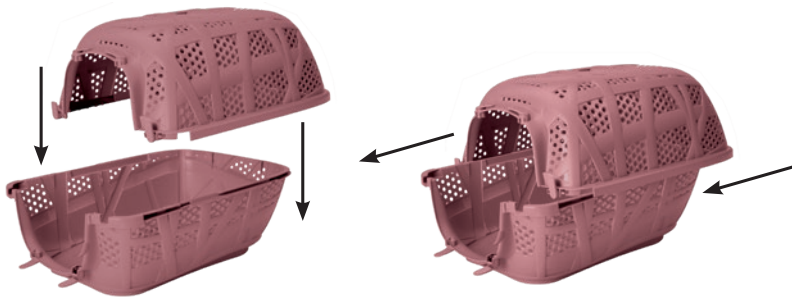

# Carry Sport Metal

rodents

birds

fish and turtles

cats & dogs

Si assembla in pochi secondi  
Assembles in seconds

**80998M**

**80983M**

**3+3 mixed colour**  
**80996M**

Puf Carry Sport  
optional pag. 142

→ 48,5    ↙ 34    ↑ 32 cm

**6** → 50,5    ↙ 44,5    ↑ 35 cm - Vol. 0,079 m<sup>3</sup>