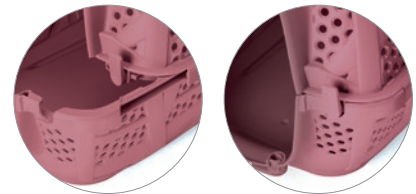

# Carry Sport Metal

rodents

birds

fish and turtles

cats & dogs

Si assembla in pochi secondi  
Assembles in seconds

**80998M**

**80983M**

**3+3 mixed colour**  
**80996M**

Puf Carry Sport  
optional pag. 142

→ 48,5    ↙ 34    ↑ 32 cm

**6** → 50,5    ↙ 44,5    ↑ 35 cm - Vol. 0,079 m<sup>3</sup>