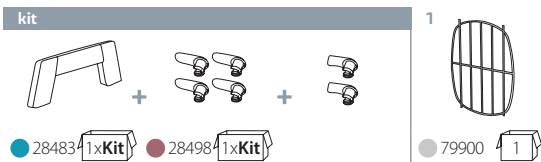

**3+3 mixed colour**  
**80996M**

Puf Carry Sport  
optional pag. 142

→ 48,5    ↙ 34    ↑ 32 cm

**6** → 50,5    ↙ 44,5    ↑ 35 cm - Vol. 0,079 m<sup>3</sup>