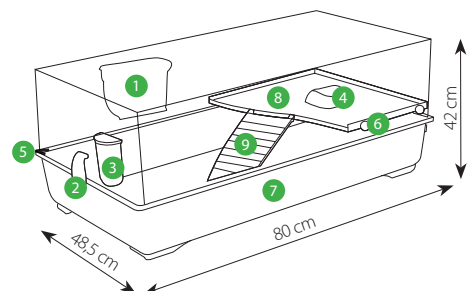

**3** → 82 ↓ 51 ↑ 31 cm  
Vol. 0,130 m<sup>3</sup>

fish and turtles

Bibber 400

optional pag. 50

→ 80 ↓ 48,5 ↑ 42 cm

FLAT PACK

cats & dogs

- |  |                                      |                                      |                                      |                         |
|--|--------------------------------------|--------------------------------------|--------------------------------------|-------------------------|
| <p>1</p> <p>98096B X8</p> <p>98096 6</p> | <p>2</p> <p>76896 1</p> <p>76848</p> | <p>3</p> <p>99196 X12</p>            | <p>4</p> <p>94196B X8</p>            | <p>5</p> <p>94796 1</p> |
| <p>6</p> <p>27596 6</p>                  | <p>7</p> <p>34100 1</p> <p>34150</p> | <p>8</p> <p>95796 1</p> <p>95748</p> | <p>9</p> <p>98996 1</p> <p>98948</p> |                         |