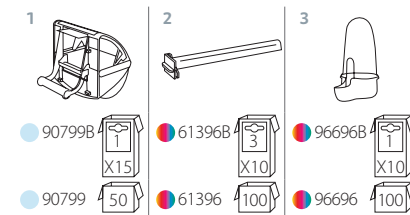

optional pag. 100 - 101

fish and turtles

cats & dogs

→ 50 ↓ 30 ↑ 53 cm    12,10 mm

**1** → 50,5 ↓ 31 ↑ 44,5 cm - Vol. 0,070 m<sup>3</sup>

→ 47,5 ↓ 29 ↑ 44,5 cm    12,10 mm

**2** → 59 ↓ 48 ↑ 46 cm - Vol. 0,128 m<sup>3</sup>