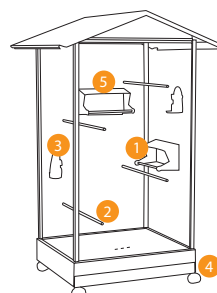

 **05296**

→ 100,5    ↙ 72,5    ↑ 167,5 cm    12,10 mm

FLAT PACK

→ 151,5    ↙ 83,5    ↑ 10,5 cm - Vol. 0,133 m³

→ 100,5    ↙ 72,5    ↑ 167,5    → 79    ↙ 54    ↑ 155

rodents

**Interno ed Esterno**  
Indoor & Outdoor