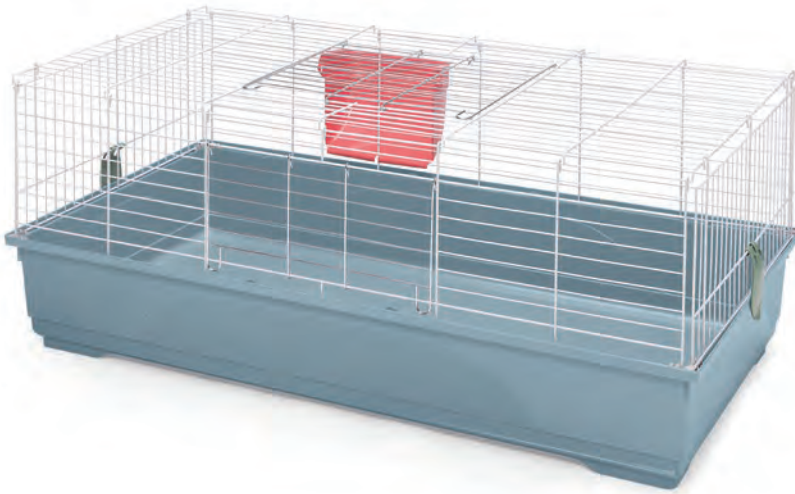

Easy 120

rodents

birds

fish and turtles

05616R

05657

optional pag. 50

→ 120 ← 60 ↑ 46,5 cm

26 mm

FLAT PACK

3

→ 122,5 ← 62,5 ↑ 32,5 cm - Vol. 0,249 m³

1 ● 98096B X8	2 ● 76896 1 ● 76848	3 ● 94796 1	4 ● 34350 1 ● 34394
● 98096 6			

cats & dogs