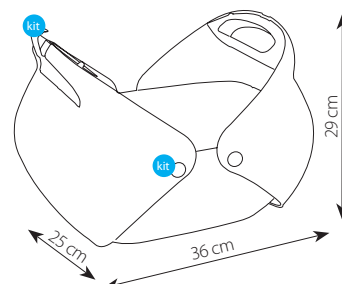

1+1+1 mixed colour

80896

8 021799 401764

→ 36 ↙ 25 ↑ 29 cm

→ 51 ↙ 27,5 ↑ 22 cm - Vol. 0,031 m³

kit