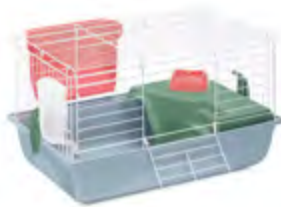

Diamo alla plastica una seconda vita
Give plastic a Second Life