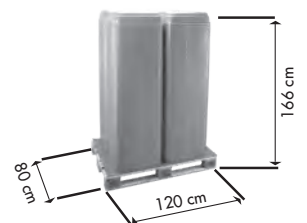

cats & dogs