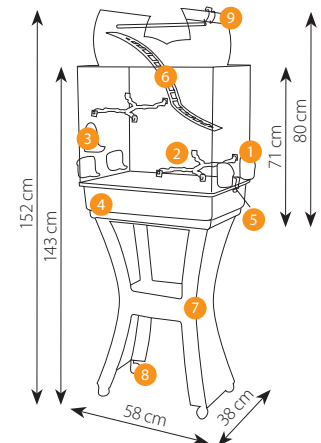

Scaletta inclusa  
Ladder included

 **04205**

 **04224**

optional pag. 103

→ 58 ← 38 ↑ 71/143 cm 12,10 mm 

 → 61 ← 39 ↑ 68 cm - Vol. 0,162 m<sup>3</sup>

- |  |  |   |  |  |
|--|--|---|--|--|
| <p>1 </p> <p> 90799B  X15</p> <p> 90799  50</p> | <p>2 </p> <p> 60190B  X10</p> <p> 60190  15</p> | <p>3 </p> <p> 96696B  1</p> <p> 96696  100</p>   | <p>4 </p> <p> 34791  1</p> <p> 34795 </p> | <p>5 </p> <p> 75300  1</p> <p> 75320 </p> |
| <p>6 </p> <p> 95896B  X6</p>  | <p>7 </p> <p> 20391  1</p> <p> 20395 </p>       | <p>8 </p> <p> 78591  4</p> <p> 75600 </p> <p> 75620 </p> | <p>9 </p> <p> 75600  1</p> <p> 75620 </p> |  |