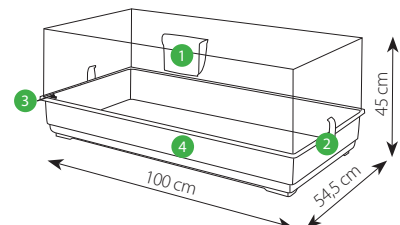

→ 100 ↙ 54,5 ↑ 45cm

26 mm 

**FLAT PACK**

→ 102 ↙ 56 ↑ 32 cm - Vol. 0,183 m<sup>3</sup>

- |   |   |   |   |
|---|---|---|---|
| 1   | 2   | 3   | 4   |
|  |  |  |  |
| 98096B X8   | 76896 1   | 94796 1   | 34200 1   |
| 98096 6   | 76848   |   | 34280   |
|   |   |   | 34205   |
|   |   |   | 34250   |