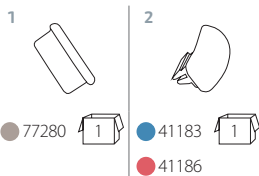

## Dea Dispenser 3 L

mixed colour

 **46796R**

→ 33,5 ↓ 24 ↑ 29,5 cm - **3 L**

8 021799 417482

→ 40 ↓ 36 ↑ 22 cm  
Vol. 0,032 m<sup>3</sup>

Dotata di pratici piedini in gomma antiscivolo  
Equipped with non-slip rubber feet