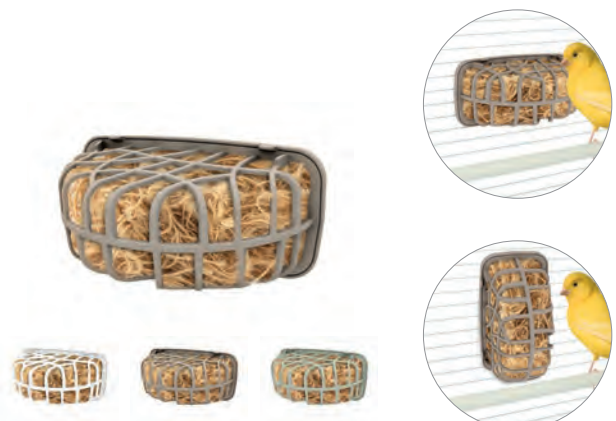

## Portajuta → 12,2 ↓ 6,5 ↑ 5,4 cm

Adatto a tutti i tipi di gabbie  
Suitable for all types of cages

box  
**91310**

30

→ 38,5 ↓ 30 ↑ 20,5 cm  
Vol. 0,024 m<sup>3</sup>

blister  
**91310B**

1 X10

→ 29,5 ↓ 20 ↑ 20,5 cm  
Vol. 0,012 m<sup>3</sup>