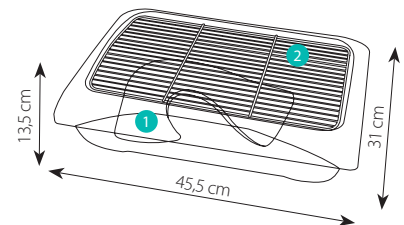

## Ariel small

→ 23 ✎ 14 ↑ 14 cm - 2 L

 12

→ 38 ✎ 32,5 ↑ 26 cm

Vol. 0,032 m<sup>3</sup>

**4+4+4** mixed colour

 **55099**

8 021799 402013