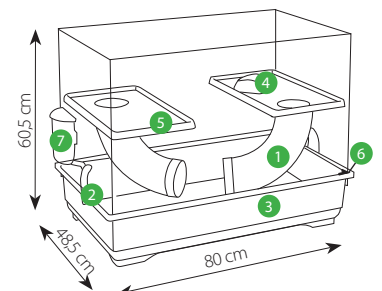

 **13959**

→ 80 ↙ 48,5 ↑ 60,5 cm

26 mm 

 FLAT PACK

 1

→ 82 ↙ 51 ↑ 19,5 cm - Vol. 0,082 m<sup>3</sup>

- |   |   |   |   |   |   |  |
|---|---|---|---|---|---|--|
| 1    | 2    | 3    | 4    | 5    | 6    | 7    |
|  91996B  X4 |  76896  1 |  34105  1 |  94196B  X8 |  91796  1 |  94796  1 |  99196  X12 |
|  91996  6   |   |   |   |   |   |  |