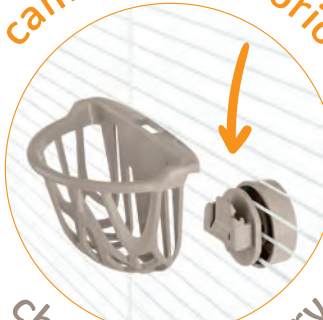

change accessory