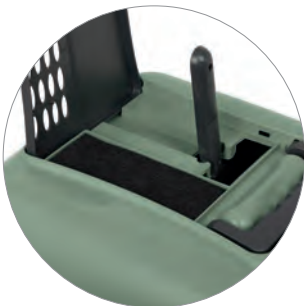

# Filtro Toilette

Adatto a / Suitable for:  
Easy Cat - Ginger - Zuma - Maddy - Maddy Junior

→ 15,7 ✕ 6,3 ↑ 0,2 cm

box  **85100** 

blister  **85100B** 

 8 021799 403935 → 29,5 ✕ 20 ↑ 20,5 cm  
Vol. 0,012 m<sup>3</sup>