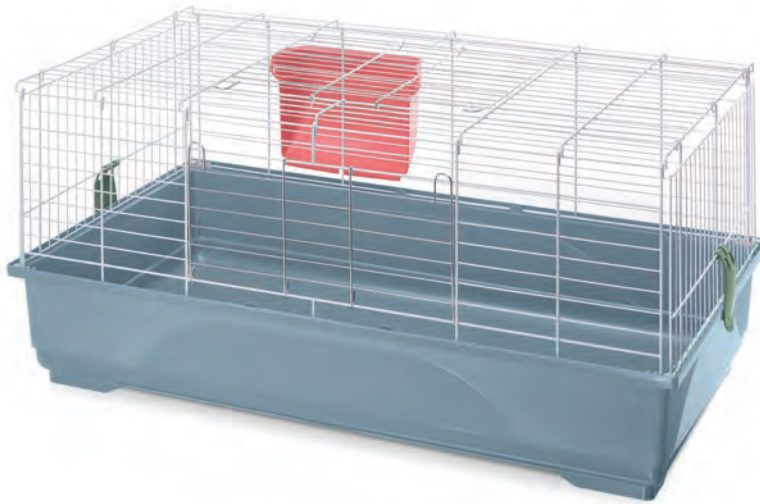

Easy 100

rodents