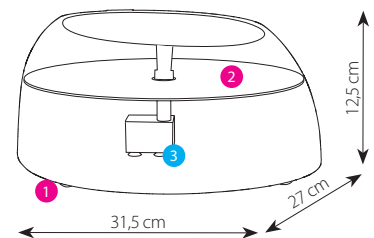

● **41580**
8 021799 416218

📦 **1**
→ 32 ✕ 28 ↑ 13,5 cm
Vol. 0,012 m³

● **41580S**
8 021799 416218

📦 **5**
→ 72 ✕ 29 ↑ 33 cm
Vol. 0,069 m³

→ 31,5 ✕ 27 ↑ 12,5 cm - 2 L