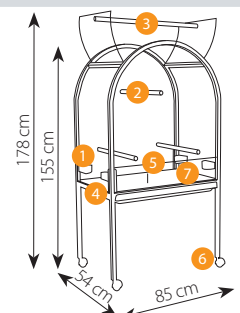

14201

→ 85 ↙ 54 ↑ 155 cm

29,15 mm

FLAT PACK

1

→ 153 ↙ 90,5 ↑ 11 cm - Vol. 0,152 m³

1 90999B X10 90999 40	2 62090 1	3 62190 1	4 34810 1	5 71400 1	6 78491 4	7 94599 4