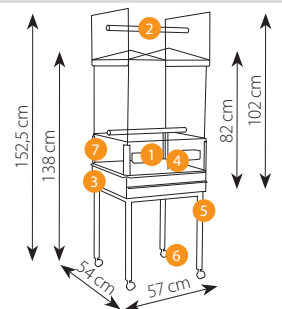

FLAT PACK

→ 59 ↙ 58 ↑ 84,5 cm - Vol. 0,290 m<sup>3</sup>

- |                                 |                  |                  |                  |                  |                  |                  |
|---------------------------------|------------------|------------------|------------------|------------------|------------------|------------------|
| 1<br><br>90999B X10<br>90999 40 | 2<br><br>61790 1 | 3<br><br>33191 1 | 4<br><br>71100 1 | 5<br><br>23191 1 | 6<br><br>98191 4 | 7<br><br>94499 4 |
|---------------------------------|------------------|------------------|------------------|------------------|------------------|------------------|