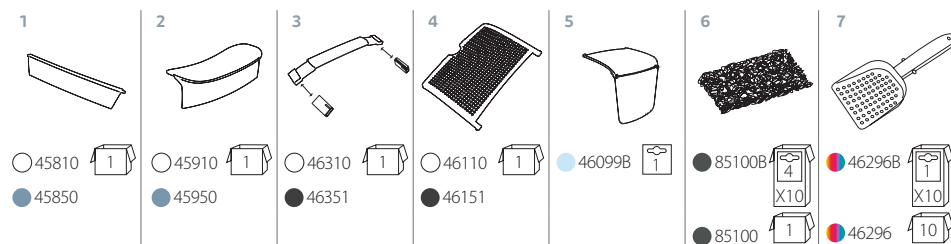

rodents

birds

fish and turtles

44050R

44060

44080

44086

1+1+1 mixed colour

44096

→ 65 ↙ 47,5 ↑ 47,5 cm

→ 63 ↙ 48 ↑ 49 cm - Vol. 0,148 m³