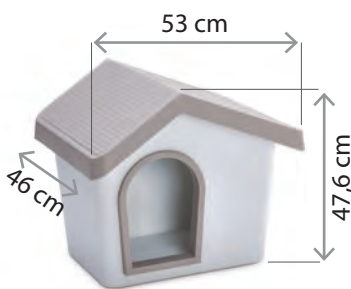

Tris Zeus 50-70-90

rodents

18390

→ 101 ↙ 80 ↑ 77 cm

Vol. 0,622 m³

birds

Zeus 50

Zeus 70

Zeus 90

fish and turtles

Mat Zeus 50

→ 42 ↙ 29 ↑ 4 cm

64796

Vol. 0,005 m³

Cuscino sfoderabile con zip
Cushion with removable cover

Mat Zeus 70

→ 58 ↙ 42 ↑ 4 cm

64896

Vol. 0,010 m³

Mat Zeus 90

→ 74 ↙ 54 ↑ 3,5 cm

65096

Vol. 0,014 m³

Immagini puramente illustrative.
Fantasie soggette a variazioni.
Images are for illustration purposes only.
Actual patterns are subject to change.

cats & dogs