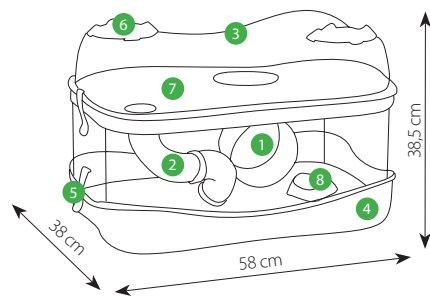

Tappo rimovibile  
Removable caps

18656

→ 58 ↙ 38 ↑ 38,5 cm

10,2 mm

→ 58,5 ↙ 38 ↑ 30 cm - Vol. 0,067 m<sup>3</sup>

- |   |   |                            |                              |
|---|---|----------------------------|------------------------------|
| <p>1</p> <p>● 93996B  X6</p> <p>● 93996  18</p> | <p>2</p> <p>● 92096B  X4</p> <p>● 92096  12</p> | <p>3</p> <p>● 99799  1</p> | <p>4</p> <p>● 34686  1</p>   |
| <p>5</p> <p>● 76796  1</p>                      | <p>6</p> <p>● 90096  1</p>                      | <p>7</p> <p>● 99696  1</p> | <p>8</p> <p>● 98396B  X6</p> |