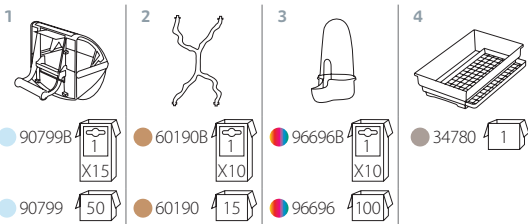

# Set Irene 2-3-4

**10205**

rodents

birds

→ 59 ↓ 38 ↑ 56 cm      12,10 mm 

**1** → 60,5 ↓ 39 ↑ 44 cm - Vol. 0,104 m<sup>3</sup>

Set Irene 2-3-4

**1+1+1** → 61 ↓ 39,5 ↑ 58 cm - Vol. 0,140 m<sup>3</sup>