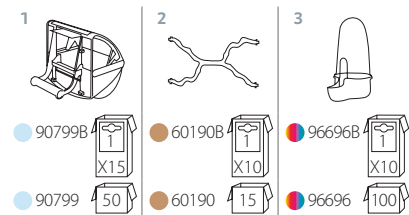

optional pag. 100

optional pag. 102

06262

8 021799 402808

06063

8 021799 402761

optional pag. 100 - 101

fish and turtles

cats & dogs

→ 50 ↓ 30 ↑ 53 cm   12,10 mm

1 → 50,5 ↓ 31 ↑ 44,5 cm - Vol. 0,070 m³