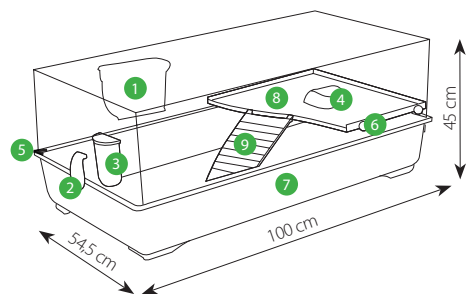

06157

1 → 102 ✕ 56 ↑ 20 cm
Vol. 0,114 m³

06153

3 → 102 ✕ 56 ↑ 32 cm
Vol. 0,183 m³

fish and turtles

optional pag. 50

cats & dogs

→ 100 ✕ 54,5 ↑ 45 cm

26 mm

FLAT PACK

1 ● 98096B X8 ● 98096 6	2 ● 76896 1 ● 76848	3 ● 99196 X12	4 ● 94196B X8	5 ● 94796 1
6 ● 27596 6	7 ● 34200 1 ● 34248	8 ● 97196 1 ● 97148	9 ● 98996 1 ● 98948