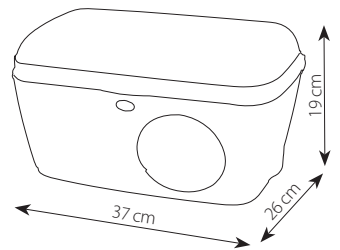

**Tetto apribile**  
Flip-top lid

**95996**

8 021799 403874

→ 37 ← 26 ↑ 22 cm  39,5 ← 32 ↑ 27,5 cm - Vol. 0,035 m<sup>3</sup>

→ 37 ← 26 ↑ 19 cm  39,5 ← 32 ↑ 27,5 cm - Vol. 0,035 m<sup>3</sup>