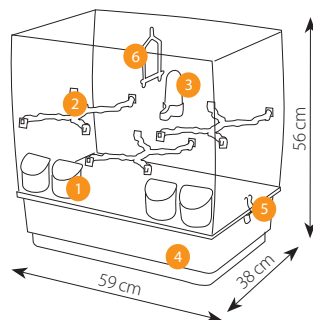

# Set Irene 2-3-4

**10205**

rodents

birds

→ 59 ↓ 38 ↑ 56 cm      12,10 mm 

**1** → 60,5 ↓ 39 ↑ 44 cm - Vol. 0,104 m<sup>3</sup>

Set Irene 2-3-4

**1+1+1** → 61 ↓ 39,5 ↑ 58 cm - Vol. 0,140 m<sup>3</sup>