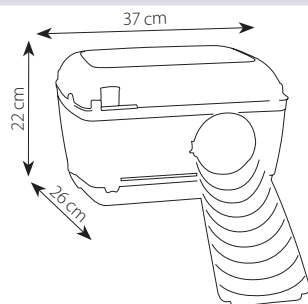

**Tetto apribile**  
Flip-top lid

**95996**

8 021799 403874

→ 37 ← 26 ↑ 22 cm  39,5 ← 32 ↑ 27,5 cm - Vol. 0,035 m<sup>3</sup>

→ 37 ← 26 ↑ 19 cm  39,5 ← 32 ↑ 27,5 cm - Vol. 0,035 m<sup>3</sup>