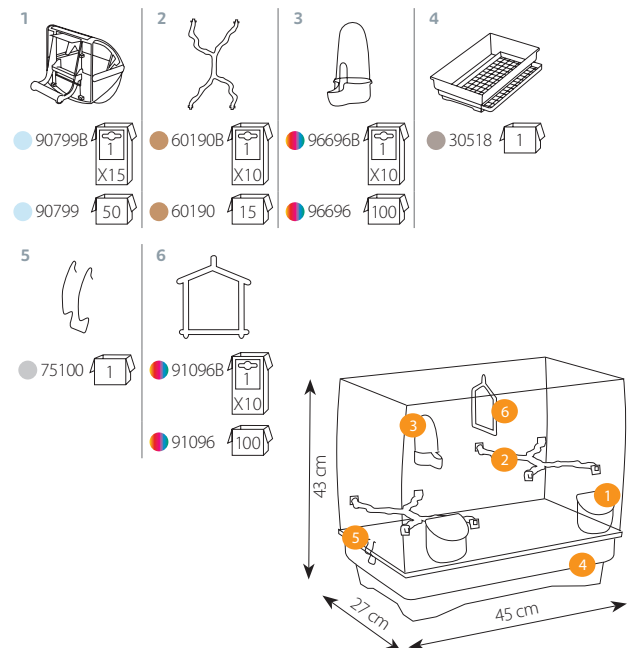

**01905**

→ 45    ↙ 27    ↑ 43 cm    12,10 mm

→ 51    ↙ 30    ↑ 48 cm    12,10 mm

**1** → 46,5    ↙ 28,5    ↑ 35 cm - Vol. 0,045 m<sup>3</sup>

**1** → 52    ↙ 31    ↑ 38,5 cm - Vol. 0,062 m<sup>3</sup>