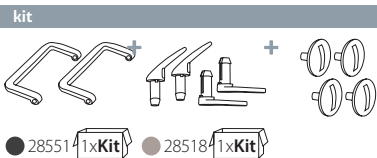

**80448R**

**80491R**

**3+3 mixed colour**  
**80496R**

**80480**

**80486**

**3+3 mixed colour**  
**80496**

→ 52,5 ↓ 32 ↑ 34,5 cm

→ 54 ↓ 74 ↑ 34 cm - Vol. 0,136 m<sup>3</sup>