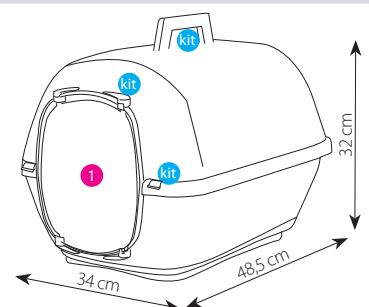

**3+3 mixed colour**  
**80996M**

Puf Carry Sport  
optional pag. 142

→ 48,5    ↙ 34    ↑ 32 cm

**6** → 50,5    ↙ 44,5    ↑ 35 cm - Vol. 0,079 m<sup>3</sup>