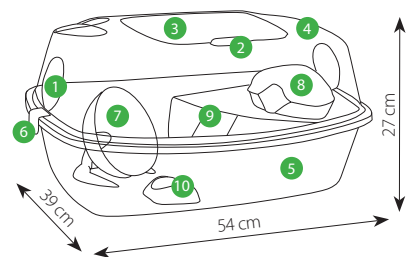

optional pag. 48

fish and turtles

**19568**

→ 54 ↙ 39 ↑ 27 cm

 → 55,5 ↙ 39,5 ↑ 17 cm - Vol. 0,037 m<sup>3</sup>

- |   |  |  |  |   |
|---|--|--|--|---|
| 1<br><br>● 98596  | 2<br><br>● 79096   | 3<br><br>● 72396   | 4<br><br>● 92799   | 5<br><br>● 35294    |
| 6<br><br>● 78996  | 7<br><br>● 90296B  | 8<br><br>● 90196B  | 9<br><br>● 90396B  | 10<br><br>● 98396B  |