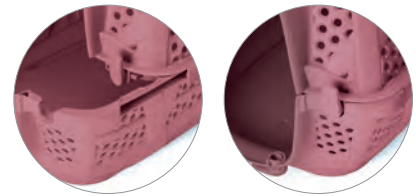

Si assembla in pochi secondi
Assembles in seconds