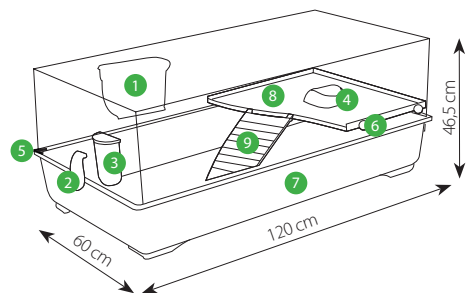

**3** → 122,5 ✕ 62,5 ↑ 32,5 cm  
Vol. 0,249 m<sup>3</sup>

fish and turtles

Bibber 400

optional pag. 50

cats & dogs

→ 120 ✕ 60 ↑ 46,5 cm

FLAT PACK

- |  |  |  |  |   |
|--|--|--|--|---|
| <p>1</p>  <p>98096B X8</p> <p>98096 6</p> | <p>2</p>  <p>76896 1</p> <p>76848</p> | <p>3</p>  <p>99196 X12</p>            | <p>4</p>  <p>94196B X8</p>            | <p>5</p>  <p>94796 1</p> |
| <p>6</p>  <p>27596 6</p>                  | <p>7</p>  <p>34350 1</p> <p>34394</p> | <p>8</p>  <p>97596 1</p> <p>97548</p> | <p>9</p>  <p>99296 1</p> <p>99248</p> |   |