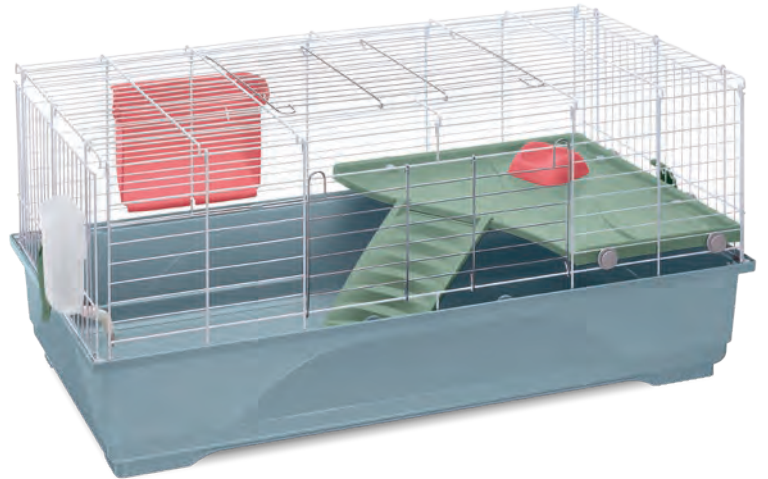

# Ronny 100

rodents

**06116R**

**3** → 102 ✕ 56 ↑ 32 cm  
Vol. 0,183 m<sup>3</sup>

birds

**06157**

**1** → 102 ✕ 56 ↑ 20 cm  
Vol. 0,114 m<sup>3</sup>

**06153**

**3** → 102 ✕ 56 ↑ 32 cm  
Vol. 0,183 m<sup>3</sup>

fish and turtles

Bibber 400

optional pag. 50

cats & dogs

→ 100 ✕ 54,5 ↑ 45 cm

26 mm 

FLAT PACK 