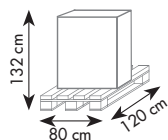

## Tappetino toilette

Cat litter mat

● ICA300

→59 ↑ 45 cm

rodents

birds