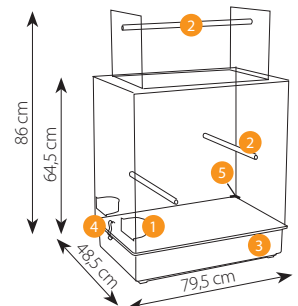

→ 79,5 ↙ 48,5 ↑ 64,5 cm 19,90 mm 

 FLAT PACK

 1

→ 82,5 ↙ 50,5 ↑ 23 cm - Vol. 0,096 m<sup>3</sup>

- |  |  |  |  |  |
|--|--|--|--|--|
| 1<br> | 2<br> | 3<br> | 4<br> | 5<br> |
| ● 90999B X10   | ○ 60810 1  | ● 33991 1  | ● 75600 1  | ● 95696 1  |
| ● 90999 40   |  |  |  |  |