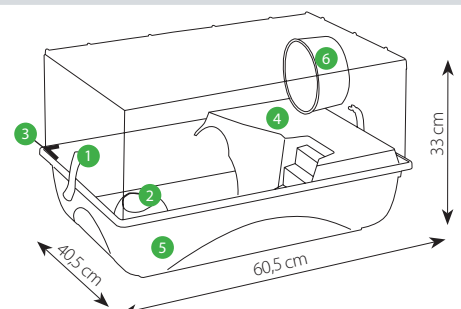

optional pag. 50

cats & dogs

→ 60,5    ↙ 40,5    ↑ 33 cm

10,2 mm

FLAT PACK

**3**

→ 61    ↙ 42    ↑ 26,5 cm - Vol. 0,068 m<sup>3</sup>

- |           |             |           |           |           |                           |
|-----------|-------------|-----------|-----------|-----------|---------------------------|
| 1<br>     | 2<br>       | 3<br>     | 4<br>     | 5<br>     | 6<br>                     |
| ● 76796 1 | ● 94196B X6 | ● 96996 1 | ● 93148 1 | ● 31550 1 | ● 93996B X6<br>● 93996 18 |