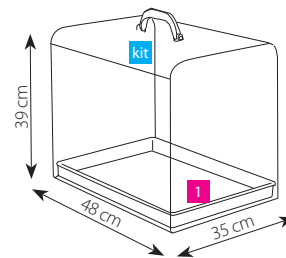

● 25600  1xKit

1

● 33395  1

→ 48 ↙ 35 ↑ 39 cm  → 49 ↙ 36,5 ↑ 41 cm - Vol. 0,073 m<sup>3</sup>

kit

● 25600  1xKit

1

● 33495  1