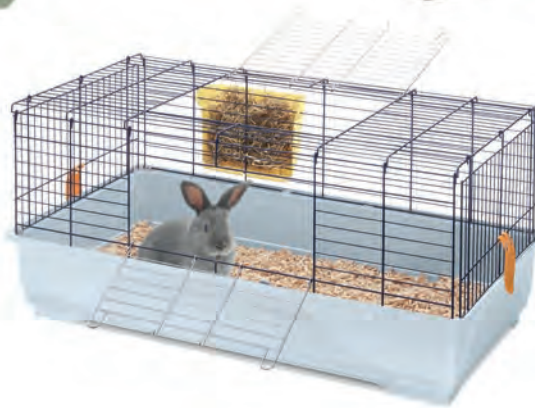

Easy 100

rodents

birds

fish and turtles

04716R

1+1+1 mixed colour

04753

optional pag. 50

→ 100 ↙ 54,5 ↑ 45cm

26 mm

FLAT PACK

→ 102 ↙ 56 ↑ 32 cm - Vol. 0,183 m³

1	2	3	4
98096B X8	76896 1	94796 1	34200 1
98096 6	76848		34280
			34205
			34250

cats & dogs