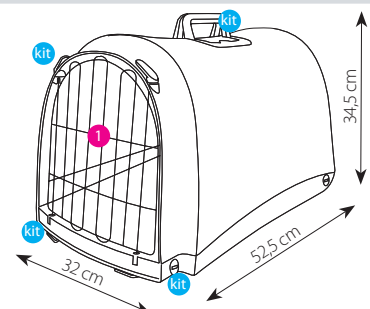

**80448R**

**80491R**

**3+3 mixed colour**  
**80496R**

**80480**

**80486**

**3+3 mixed colour**  
**80496**

→ 52,5 ↓ 32 ↑ 34,5 cm

→ 54 ↓ 74 ↑ 34 cm - Vol. 0,136 m<sup>3</sup>