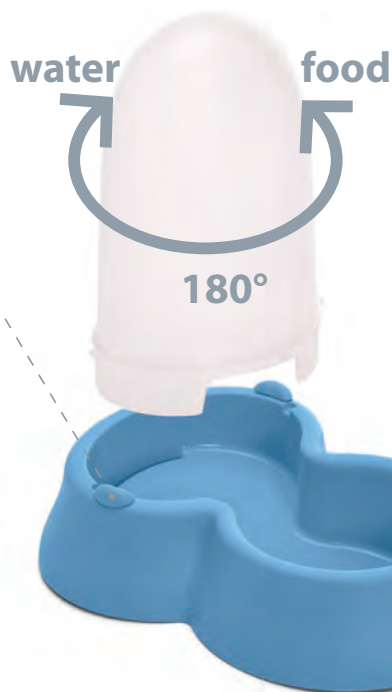

cats & dogs