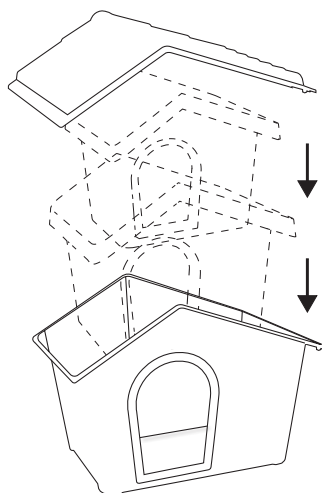

rodents

18390

→ 101 ↙ 80 ↑ 77 cm

Vol. 0,622 m³

birds