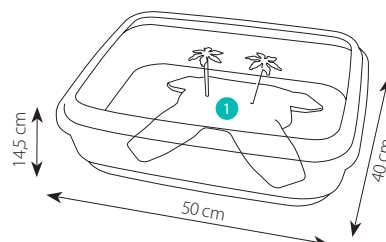

# Ninja

fish and turtles

● 56599

→ 50 ↓ 40 ↑ 14,5 cm

→ 50,5 ↓ 40 ↑ 34,5 cm - Vol. 0,070 m<sup>3</sup>

● 56696 6

cats & dogs