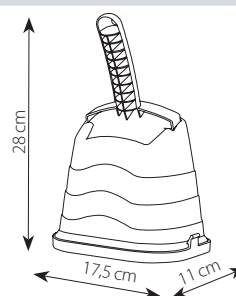

rodents

birds

fish and turtles

cats & dogs

2+2+2 mixed colour

80796

8 021799 405595

Dotata di pratici piedini in gomma antiscivolo

Equipped with non-slip rubber feet

Fondo rimovibile per una rapida pulizia

Removable base for quick cleaning

→ 17,5 ← 11 ↑ 28 cm

→ 37 ← 34 ↑ 28 cm - Vol. 0,035 m³

Jerry optional pag. 126