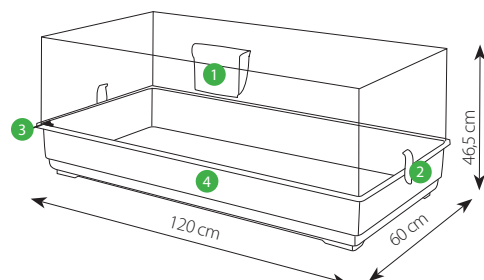

birds

fish and turtles

05616R

05657

optional pag. 50

→ 120 ← 60 ↑ 46,5 cm

26 mm

FLAT PACK

3

→ 122,5 ← 62,5 ↑ 32,5 cm - Vol. 0,249 m³

1 ● 98096B X8	2 ● 76896 1 ● 76848	3 ● 94796 1	4 ● 34350 1 ● 34394
● 98096 6