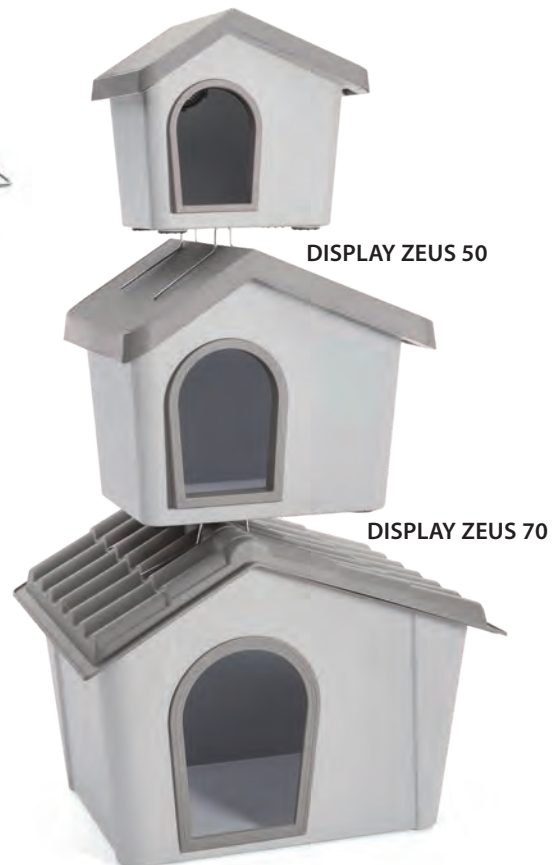

## Display Zeus 50

→ 39,5 ↓ 27,5 ↑ 15 cm

● 23700

Vol. 0,016 m<sup>3</sup>

## Display Zeus 70

→ 55 ↓ 39 ↑ 12,5 cm

● 23900

Vol. 0,034 m<sup>3</sup>

DISPLAY ZEUS 50

DISPLAY ZEUS 50

DISPLAY ZEUS 70

rodents