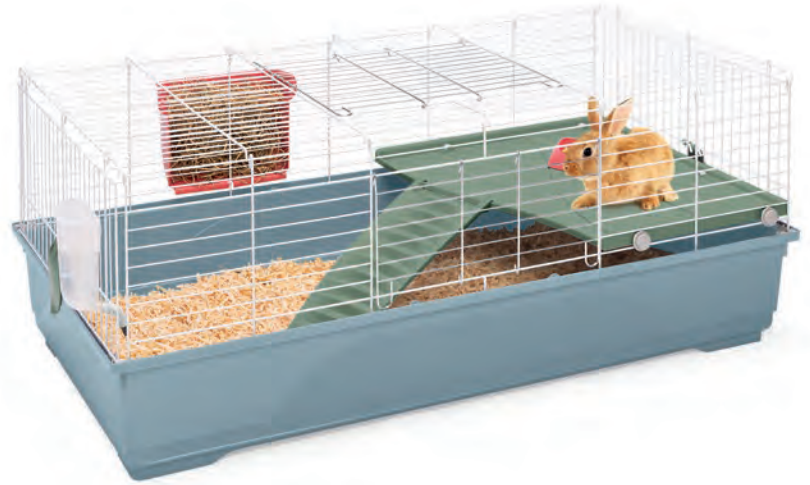

Ronny 120

rodents

06516R

3 → 122,5 ✕ 62,5 ↑ 32,5 cm
Vol. 0,249 m³