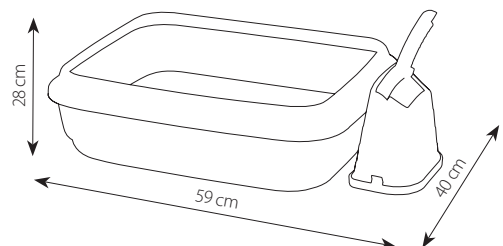

81486

81480

81494

→ 59 ↙ 40 ↑ 28 cm

→ 50,5 ↙ 41,5 ↑ 15 cm - Vol. 0,031 m³

Clean Up
optional pag. 132