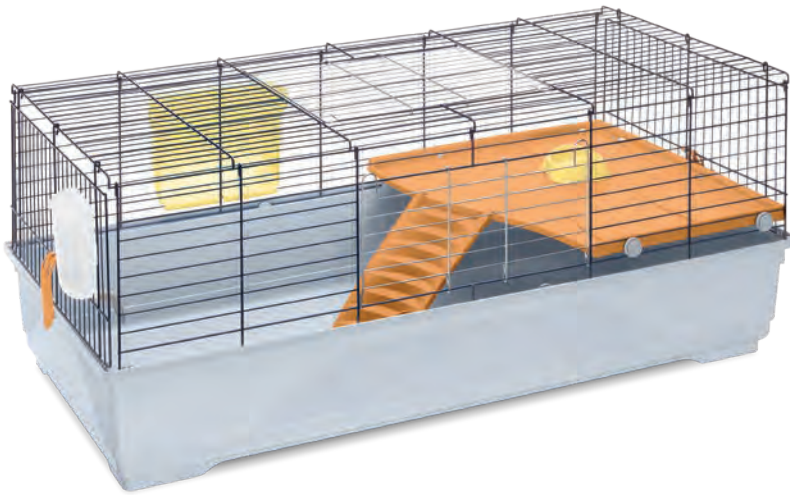

birds

06550

1 → 122,5 ✕ 60 ↑ 23 cm
Vol. 0,168 m³

06553

3 → 122,5 ✕ 62,5 ↑ 32,5 cm
Vol. 0,249 m³

fish and turtles

Bibber 400

optional pag. 50

cats & dogs

→ 120 ✕ 60 ↑ 46,5 cm

FLAT PACK

1 98096B X8 98096 6	2 76896 1 76848	3 99196 X12	4 94196B X8	5 94796 1
6 27596 6	7 34350 1 34394	8 97596 1 97548	9 99296 1 99248