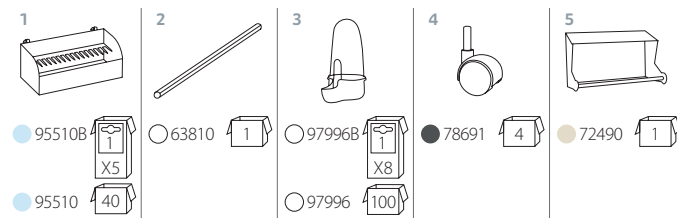

 **05296**

→ 100,5    ↙ 72,5    ↑ 167,5 cm    12,10 mm

FLAT PACK

→ 151,5    ↙ 83,5    ↑ 10,5 cm - Vol. 0,133 m³

→ 100,5    ↙ 72,5    ↑ 167,5    → 79    ↙ 54    ↑ 155

rodents

**Interno ed Esterno**  
Indoor & Outdoor