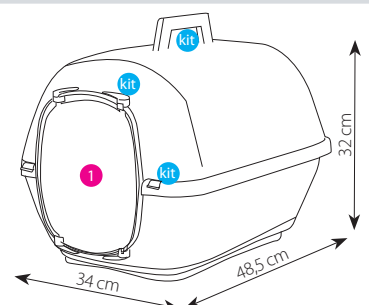

**3+3 mixed colour**  
**80996R**

**80998**

**80983**

**3+3 mixed colour**  
**80996**

→ 48,5 ↓ 34 ↑ 32 cm

→ 50,5 ↓ 44,5 ↑ 35 cm - Vol. 0,079 m<sup>3</sup>