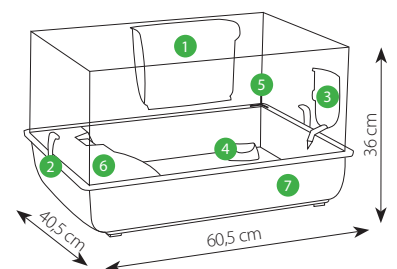

3 in 1: casetta, ripiano, scaletta

3 in 1: hideout, platform, stairs

05416R

1+1+1 mixed colour

05496

optional pag. 50

cats & dogs

→ 60,5 ↓ 40,5 ↑ 36 cm

26 mm

FLAT PACK

→ 61 ↓ 42 ↑ 26,5 cm - Vol. 0,068 m³

1 98096B X8 98096 6	2 76896 1 76848	3 99196 X12	4 94196B X8	5 94796 1	6 93113 1 93148 93180	7 31563 1 31575 31580 31550