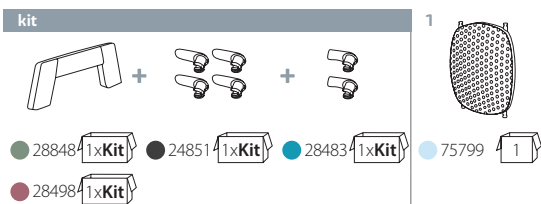

**3+3 mixed colour**  
**80996R**

**80998**

**80983**

**3+3 mixed colour**  
**80996**

→ 48,5 ↓ 34 ↑ 32 cm

→ 50,5 ↓ 44,5 ↑ 35 cm - Vol. 0,079 m<sup>3</sup>