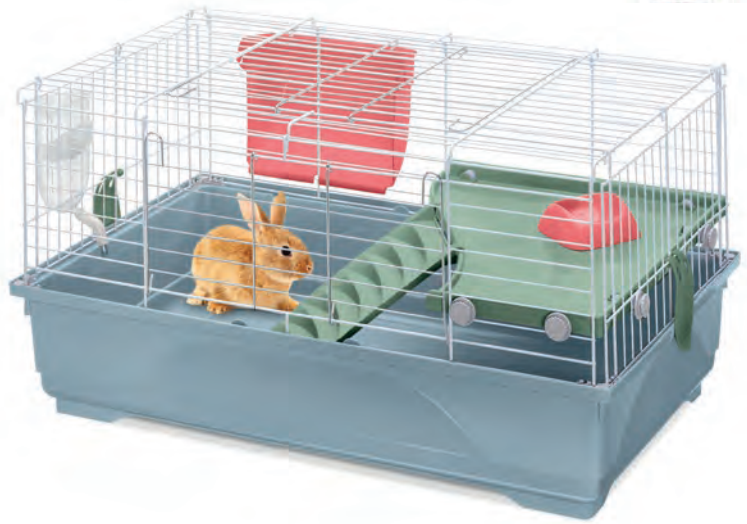

Ronny 80

rodents