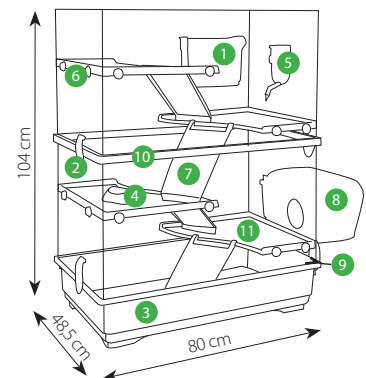

optional pag. 50

→ 80 ↙ 48,5 ↑ 104 cm 26 mm 

**FLAT PACK**

→ 82 ↙ 51 ↑ 23 cm - Vol. 0,096 m<sup>3</sup>

cats & dogs

- |  |   |   |   |   |   |
|--|---|---|---|---|---|
| 1<br><br>● 98096B  X8<br>● 98096  6 | 2<br><br>● 76896  1 | 3<br><br>● 34180  1 | 4<br><br>● 94196B  X8 | 5<br><br>● 99196  X12 | 6<br><br>● 27596  6 |
| 7<br><br>● 98996  1  | 8<br><br>● 93496  3 | 9<br><br>● 94796  1 | 10<br><br>● 98280  1  | 11<br><br>● 95796  1  |   |