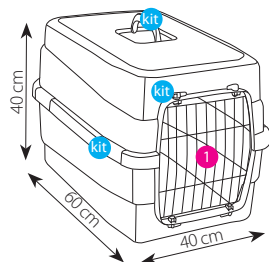

Carry 60

Kim 60

rodents

Maniglia retraibile
Retractable handle

birds

fish and turtles

80296

8 021799 802967

→ 60 ↙ 40 ↑ 40 cm → 61 ↙ 44 ↑ 40,5 cm - Vol. 0,109 m³

kit

● 28800 1xKit

● 82900 1

80396

8 021799 803964

→ 60 ↙ 40 ↑ 45 cm → 61 ↙ 44 ↑ 40,5 cm - Vol. 0,109 m³

kit

● 28800 1xKit

● 82900 1

● 86894 1

● 98191 4

cats & dogs