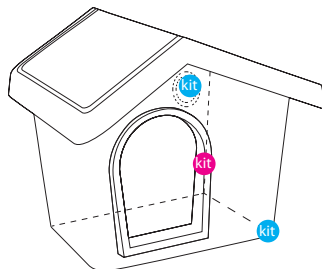

Optional pag. 152-153

Mat Zeus 50

Door Zeus 50

Stand Zeus 50

rodents

birds

fish and turtles

cats & dogs

→ 53 ↓ 46 ↑ 47,6 cm

→ 54 ↓ 47 ↑ 64 cm - Vol. 0,162 m³

kit