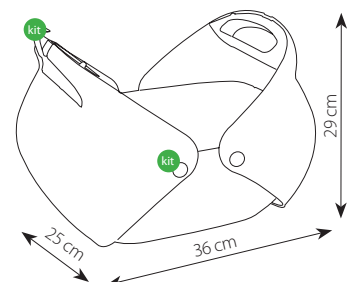

1+1+1 mixed colour
 80896

8 021799 401764

cats & dogs

→ 36 ↙ 25 ↑ 29 cm

3 → 51 ↙ 27,5 ↑ 22 cm - Vol. 0,031 m³

kit