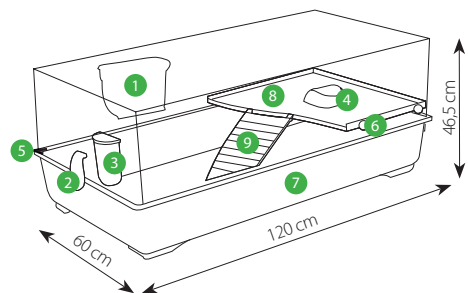

Bibber 400

optional pag. 52

cats & dogs

→ 120 ✕ 60 ↑ 46,5 cm

FLAT PACK

- | | | | | |
|--|--------------------------------------|--------------------------------------|--------------------------------------|-------------------------|
| <p>1</p> <p>98096B X8</p> <p>98096 6</p> | <p>2</p> <p>76896 1</p> <p>76848</p> | <p>3</p> <p>99196 X12</p> | <p>4</p> <p>94196B X8</p> | <p>5</p> <p>94796 1</p> |
| <p>6</p> <p>27596 1 Kit</p> | <p>7</p> <p>34350 1</p> <p>34394</p> | <p>8</p> <p>97596 1</p> <p>97548</p> | <p>9</p> <p>99296 1</p> <p>99248</p> | |