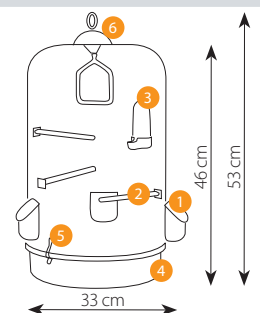

∅ 33 ↑ 53 cm 12,10 mm

→ 65,5 ↙ 33,5 ↑ 40 cm - Vol. 0,088 m³

1 ● 95199B X10 ● 95199 100	2 ● 61396B X10 ● 61396 100	3 ● 96696B X10 ● 96696 100	4 ● 31291 1 ● 31218	5 ● 75220 1 ○ 75210	6 ● 93291 1 ● 93280