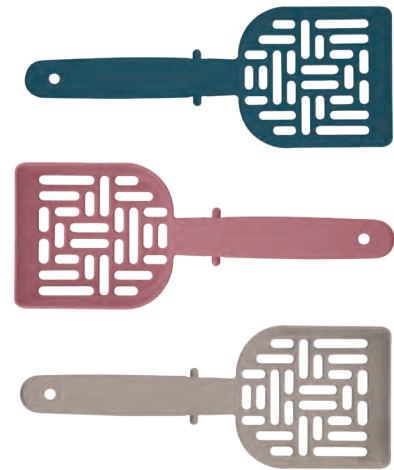

Kitty

→ 26,5 ✕ 10 ↑ 3 cm
Adatto a Maddy
Suitable for Maddy

mixed colour **46296**
→ 27 ✕ 17,5 ↑ 12 cm
Vol. 0,006 m³

mixed colour **46296B**
 → 29,5 ✕ 20 ↑ 20,5 cm
Vol. 0,012 m³

birds

fish and turtles