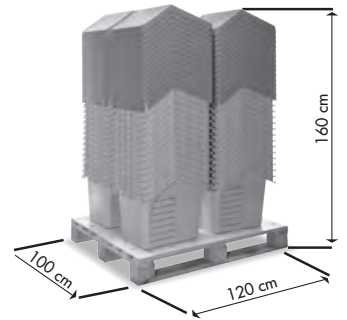

17646R

17690

17646RP

17690P

17690P

17690P