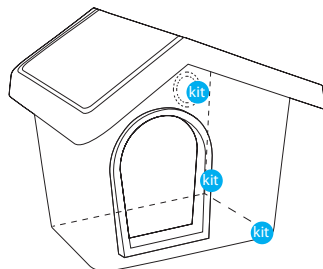

→ 72,2 ↓ 61,8 ↑ 62,3 cm

→ 73,5 ↓ 62,5 ↑ 63 cm - Vol. 0,289 m³

kit

● 29380 1xKit ● 29351 1xKit