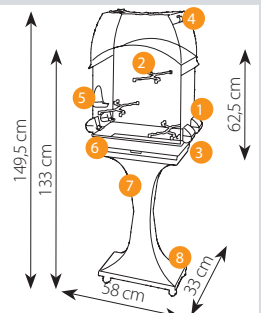

→ 58 ↙ 33 ↑ 62,5/133 cm 12,10 mm

1 → 59 ↙ 34,5 ↑ 63,5 cm - Vol. 0,129 m³

1 90799B X15 90799 50	2 60190B X10 60190 15	3 75220 1 75250	4 75620 1 75650	5 96696B X10 96696 100	6 31991 1 31995	7 22691 1 22695	8 78591 4