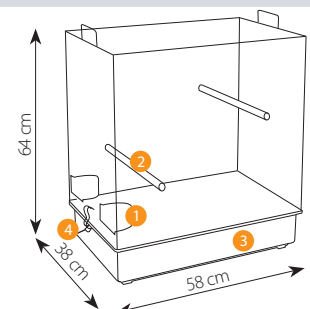

→ 58 ↙ 38 ↑ 64 cm

15,37 mm

→ 59 ↙ 39 ↑ 53,5 cm - Vol. 0,124 m³

1 	2 	3 	4
● 90999B	○ 64010	● 34795	● 75300
● 90999