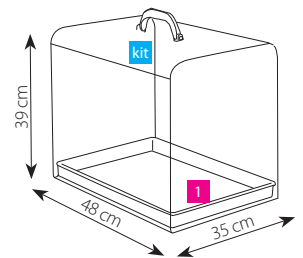

→ 48 ↙ 35 ↑ 39 cm → 49 ↙ 36,5 ↑ 41 cm - Vol. 0,073 m³

kit

● 25600 1xKit

● 33495 1