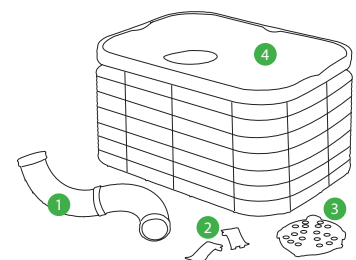

rodents

birds

fish and turtles

 **99850**

→ 56 ↙ 36 ↑ 23 cm

10,2 mm 

 → 58 ↙ 38,5 ↑ 24 cm - Vol. 0,053 m³

- | | | | |
|--|---|---|---|
| 1 | 2 | 3 | 4 |
|  |  |  |  |
|  92096B |  76796 |  90096 |  99696 |
|  92096 | | | |