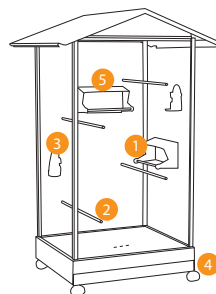

Cassetto removibile
Removable tray

Tetto in metallo
Metal roof

Fondo in metallo
Metal base

 **05296**

→ 100,5 ↙ 72,5 ↑ 167,5 cm 12,10 mm

FLAT PACK

→ 151,5 ↙ 83,5 ↑ 10,5 cm - Vol. 0,133 m³

→ 100,5 ↙ 72,5 ↑ 167,5 → 79 ↙ 54 ↑ 155