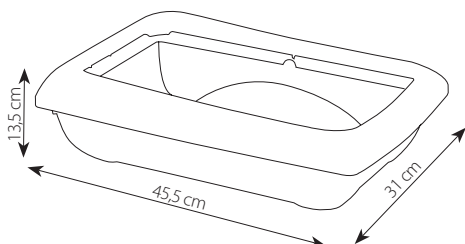

2+2+2 mixed colour

42096

8 021799 406486

3+3 mixed colour

81396R

8 021799 405571

→ 45,5 ← 31 ↑ 13,5 cm → 47 ← 31,5 ↑ 36 cm - Vol. 0,053 m³