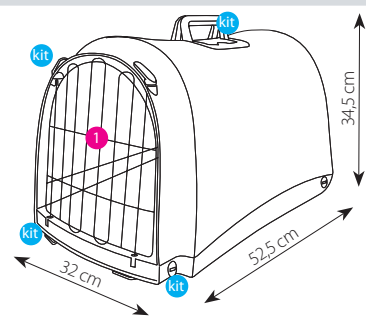

cats & dogs