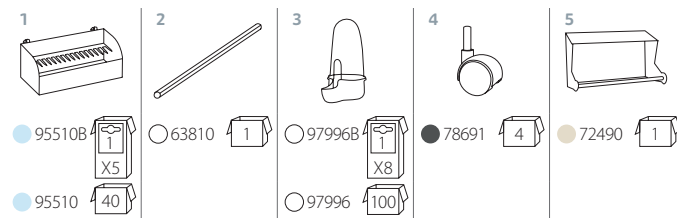

Cassetto removibile
Removable tray

Tetto in metallo
Metal roof

Fondo in metallo
Metal base

 **05296**

→ 100,5 ↙ 72,5 ↑ 167,5 cm 12,10 mm

FLAT PACK

→ 151,5 ↙ 83,5 ↑ 10,5 cm - Vol. 0,133 m³

→ 100,5 ↙ 72,5 ↑ 167,5 → 79 ↙ 54 ↑ 155