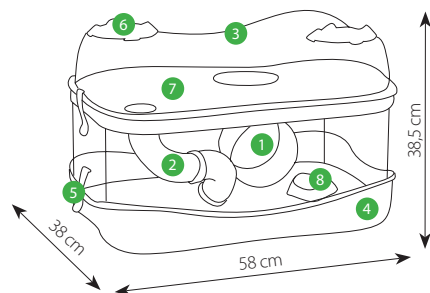

Tappo rimovibile
Removable caps

18656

→ 58 ↙ 38 ↑ 38,5 cm

10,2 mm

→ 58,5 ↙ 38 ↑ 30 cm - Vol. 0,067 m³

- | | | | |
|---|---|----------------------------|------------------------------|
| <p>1</p> <p>● 93996B X6</p> <p>● 93996 18</p> | <p>2</p> <p>● 92096B X4</p> <p>● 92096 12</p> | <p>3</p> <p>● 99799 1</p> | <p>4</p> <p>● 34686 1</p> |
| <p>5</p> <p>● 76796 1</p> | <p>6</p> <p>● 90096 1</p> | <p>7</p> <p>● 99696 1</p> | <p>8</p> <p>● 98396B X6</p> |