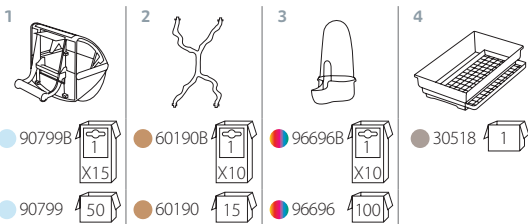

rodents

birds

optional pag. 104   optional pag. 106

optional pag. 104   optional pag. 106

03305

8 021799 402785

01905

8 021799 019051

fish and turtles

cats & dogs

→ 45   ↙ 27   ↑ 43 cm   12,10 mm

1 → 46,5   ↙ 28,5   ↑ 35 cm - Vol. 0,045 m³