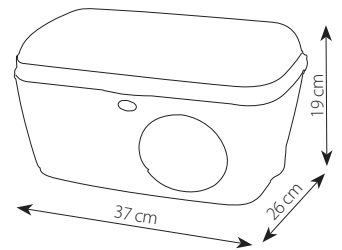

Tetto apribile
Flip-top lid

93496

95996

→ 37 ↙ 26 ↑ 22 cm  39,5 ↙ 32 ↑ 27,5 cm - Vol. 0,035 m³

→ 37 ↙ 26 ↑ 19 cm  39,5 ↙ 32 ↑ 27,5 cm - Vol. 0,035 m³

Sfera rotante
Hamster ball

rodents

87196