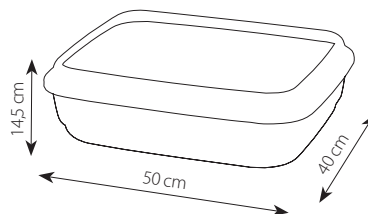

 → 50,5 ↙ 34,5 ↑ 40 cm - Vol. 0,070 m³

Clean Up
optional pag. 140

Romeo
optional pag. 129

cats & dogs

rodents

new colour 

birds

fish and turtles