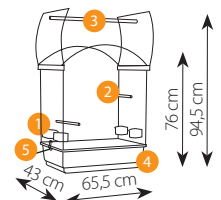

→ 65,5 ↙ 43 ↑ 76 cm

15,37 mm

→ 67 ↙ 44 ↑ 64,5 cm - Vol. 0,190 m³

1 	2 	3 	4 	5
● 90999B X10	○ 64010 1	○ 64110 1	● 34795 1	● 75350 1
● 90999 40