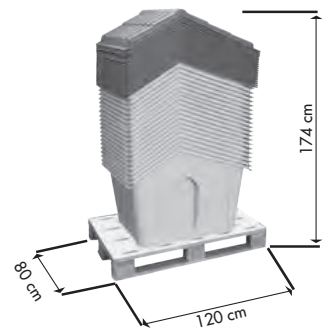

Zeus 90

rodents

birds

 **17890**

 **Vol. 1,670 m³**

 **17890P**

fish and turtles

→ 98,5 ↙ 77,5 ↑ 72,5 cm