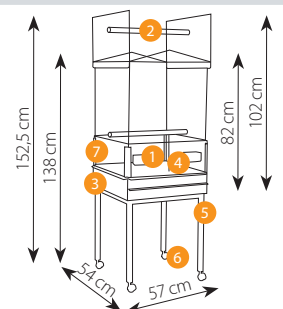

12601

→ 57 ↙ 54 ↑ 82/138 cm 29,15 mm

FLAT PACK

→ 59 ↙ 58 ↑ 84,5 cm - Vol. 0,290 m³

1 90999B X10 90999 40	2 61790 1	3 33191 1	4 71100 1	5 23191 1	6 98191 4	7 94499 4