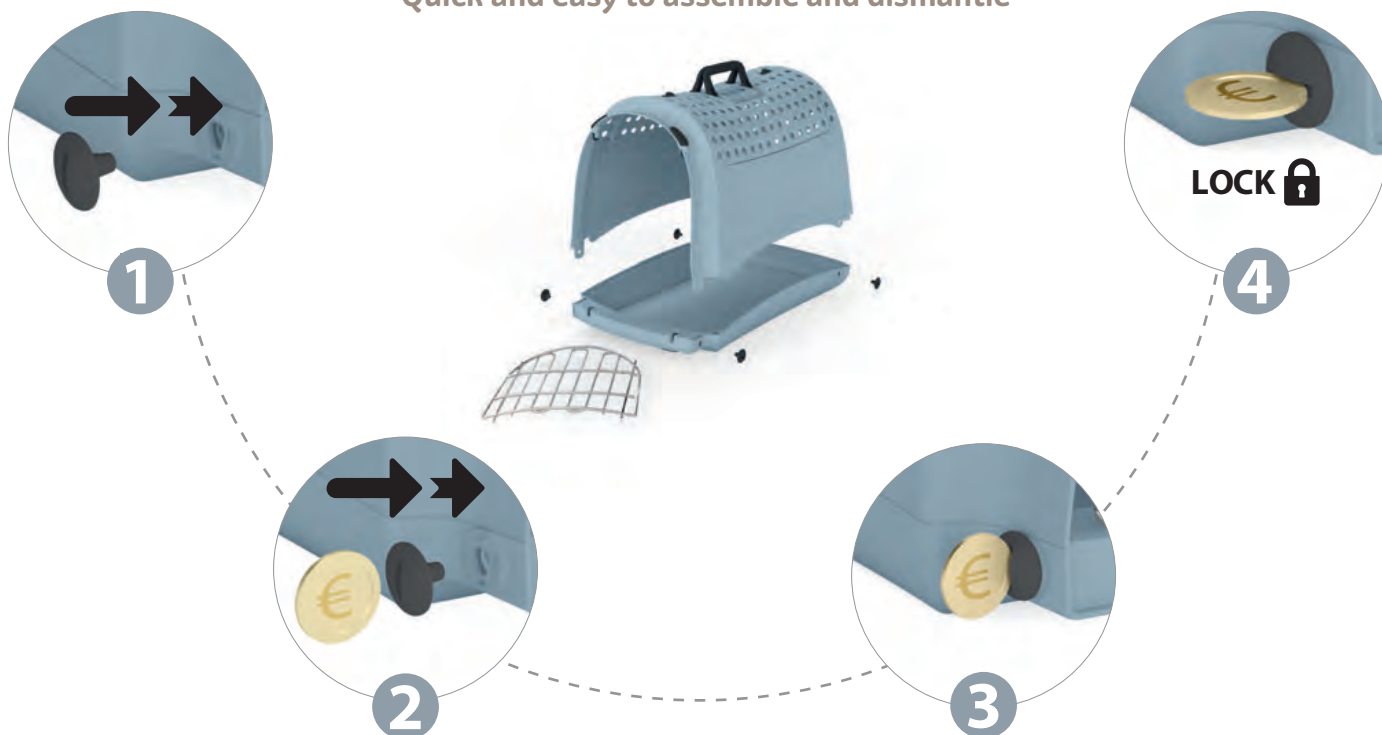

Veloce e facile da assemblare e smontare

Quick and easy to assemble and dismantle