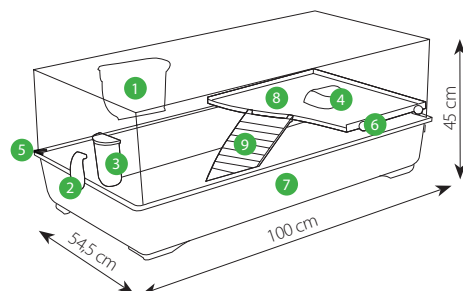

06157

→ 102 ✕ 56 ↑ 20 cm
Vol. 0,114 m³

06153

→ 102 ✕ 56 ↑ 32 cm
Vol. 0,183 m³

fish and turtles

optional pag. 52

cats & dogs

→ 100 ✕ 54,5 ↑ 45 cm

26 mm

FLAT PACK

1 98096B 98096	2 76896 76848	3 99196	4 94196B	5 94796
6 27596	7 34200 34250	8 97196 97148	9 98996 98948