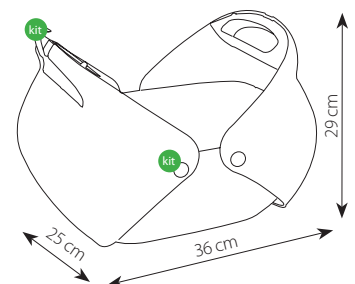

1+1+1 mixed colour

 **80896**

8 021799 401764

cats & dogs

→ 36 ↙ 25 ↑ 29 cm

 3 → 51 ↙ 27,5 ↑ 22 cm - Vol. 0,031 m³

kit

rodents