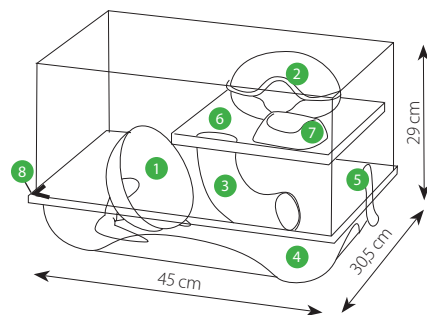

Tunnel Ø 5 cm

 **06458**

→ 45 ↙ 30,5 ↑ 29 cm

10,2 mm 

 FLAT PACK

 1

→ 46,5 ↙ 31,5 ↑ 12 cm - Vol. 0,018 m³

- | | | | |
|---|---|--|---|
| <p>1 </p> <p> 90296B  X4</p> | <p>2 </p> <p> 90196B  X3</p> | <p>3 </p> <p> 92096B  X4</p> <p> 92096  X12</p> | <p>4 </p> <p> 31880  1</p> |
| <p>5 </p> <p> 76796  1</p> | <p>6 </p> <p> 92280  1</p> | <p>7 </p> <p> 98396B  X6</p> | <p>8 </p> <p> 96996  1</p> |