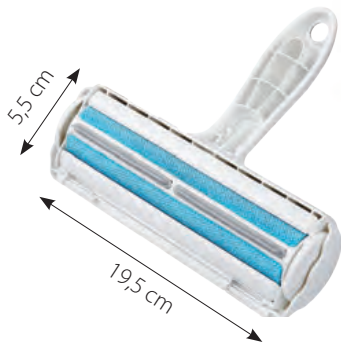

ICA750

→ 19,5 ✕ 5,5 ↑ 19 cm

**Non richiede
elettricità**
No electric
required

**100%
riutilizzabile**
100%
reusable

**No colla o
carta adesiva**
No glue or
tape required

Ecologica
Eco-Friendly

Spazzola riutilizzabile.
Reusable pet hair remover.

rodents

birds