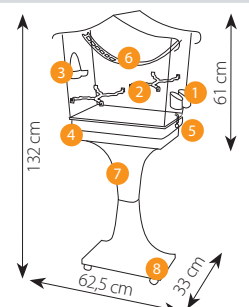

→ 62,5   ↙ 33   ↑ 61/132 cm   12,10 mm

→ 63,5   ↙ 34   ↑ 62,5 cm - Vol. 0,135 m³

1	2	3	4	5	6	7	8
● 90799B X15	● 60190B X10	● 96696B X10	● 31991 1	● 75220 1	● 95896B X6	● 22691 1	● 78591 4
● 90799 50	● 60190 15	● 96696 100	● 31995 1	● 75250 1	● 22695 1