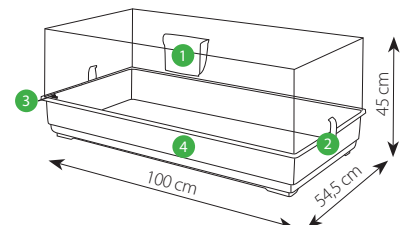

→ 100 ↙ 54,5 ↑ 45 cm

26 mm 

 FLAT PACK

 3

→ 102 ↙ 56 ↑ 32 cm - Vol. 0,183 m³

cats & dogs

- | | | | |
|---|---|---|---|
| 1 | 2 | 3 | 4 |
|  |  |  |  |
|  |  |  |  |

Ronny 80