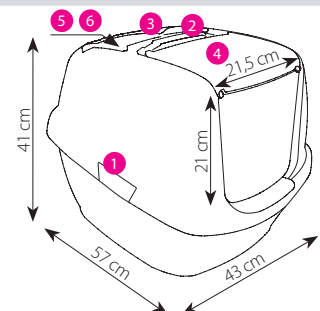

Funny Junior

Pedana di appoggio per agevolare l'entrata e l'uscita
Support platform for easier entry and exit

Dixie Bag optional pag. 140

44450R

44480

1+1+1 mixed colour

44496

→ 57 ↙ 43 ↑ 28,5 cm