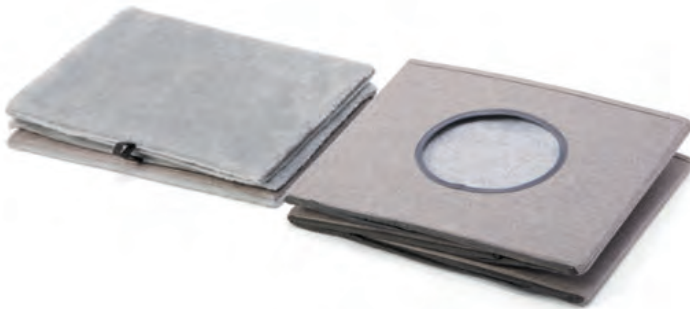

Casetta gatto con ripiano superiore richiudibile

Foldable cat house with top shelf

● **IGT003**

→ 55 ↙ 40 ↑ 40 cm