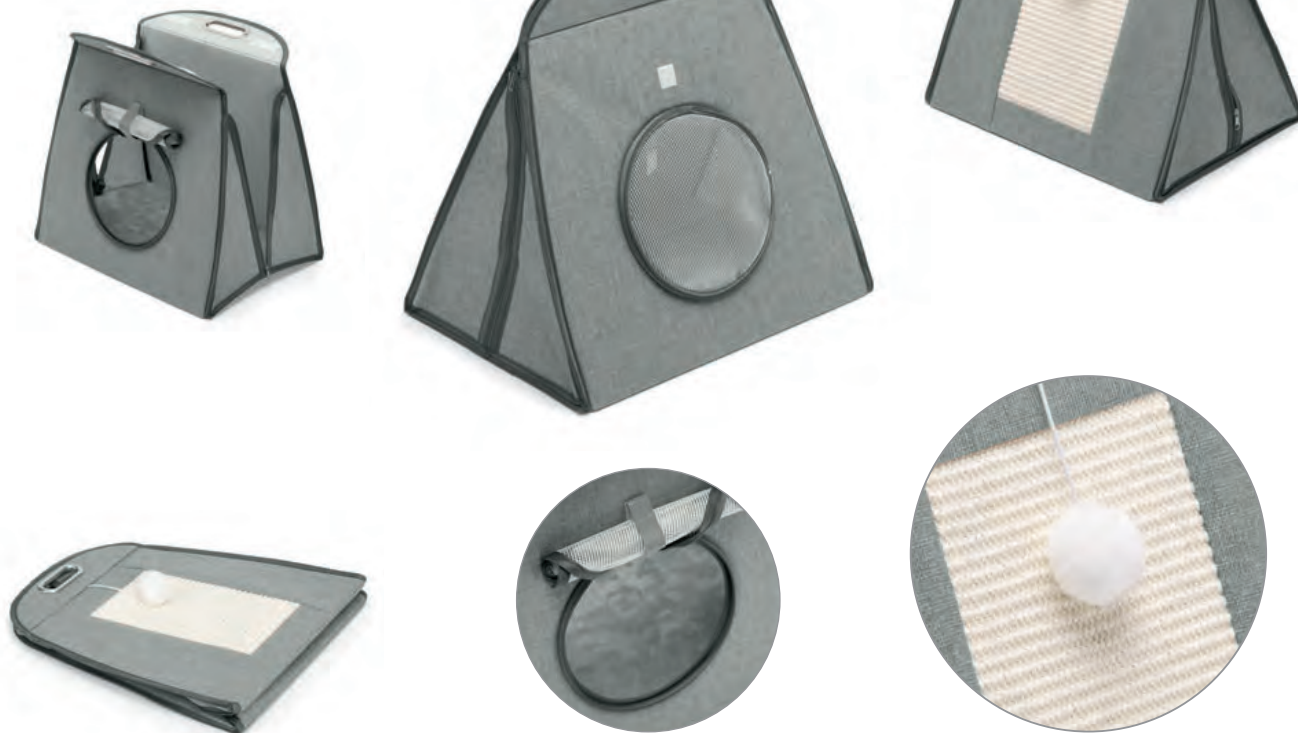

Borsa da viaggio richiudibile

Foldable travel bag

IGC061

→ 40 ↙ 30 ↑ 40 cm

8 021799 423322

rodents

birds

Barriera da auto con tasche

Car barrier with pockets

ICA612

→ 61,5 ↑ 73 cm

8 021799 421946