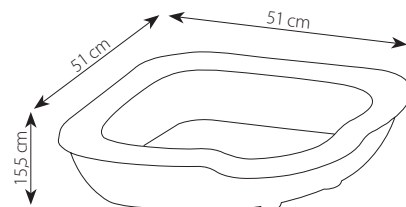

cats & dogs

new colour 

 **85470**

2+2+2 mixed colour  **85496**

Letteriera adatta agli angoli
Corner shaped litter tray

→ 51 ↙ 51 ↑ 15,5 cm

 6 → 52 ↙ 52 ↑ 32,5 cm - Vol. 0,088 m³

rodents