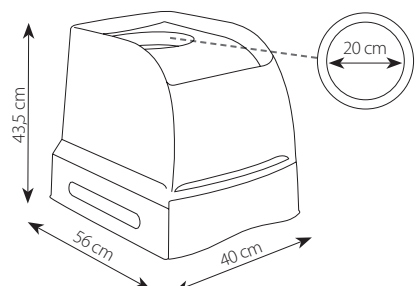

 **82105**

1+1+1 mixed colour

   **82196**

Cody Bag
optional pag. 140

→ 56 ↙ 40 ↑ 43,5 cm

→ 57 ↙ 43 ↑ 74 cm - Vol. 0,181 m³

rodents

birds