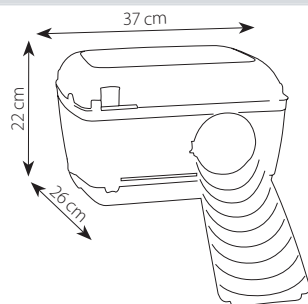

Tetto apribile
Flip-top lid

93496

95996

→ 37 ↙ 26 ↑ 22 cm  39,5 ↙ 32 ↑ 27,5 cm - Vol. 0,035 m³

→ 37 ↙ 26 ↑ 19 cm  39,5 ↙ 32 ↑ 27,5 cm - Vol. 0,035 m³

Sfera rotante
Hamster ball

rodents

87196