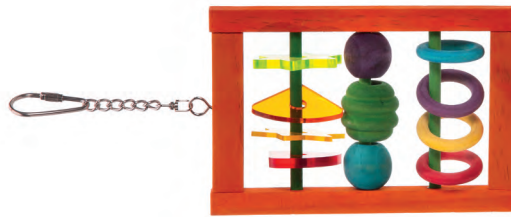

rodents

Cornice in legno con giochi in acrilico → 10 ↑ 15,2 cm

Wooden frame with acrylic toys

Adatto a / Suitable for:
Uccelli - Birds