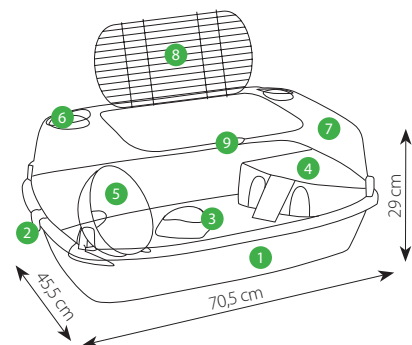

rodents

birds

fish and turtles

cats & dogs

Bibber 210

optional pag. 50

19212

→ 70,5 ← 45,5 ↑ 29 cm

→ 72 ← 47 ↑ 20,5 cm - Vol. 0,069 m³

1 ● 35194 1	2 ● 78996 1	3 ● 94196B X8	4 ● 90396 3	5 ● 90296B X4
6 ● 98596 1	7 ● 97399 1	8 ● 72650 1	9 ● 79096 1