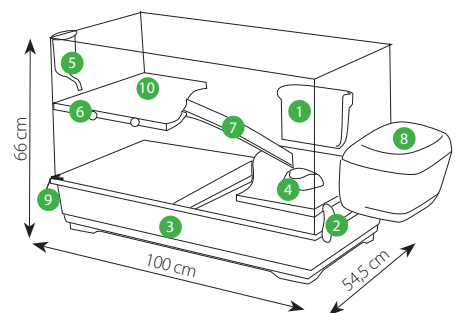

Benny 100

rodents

birds

fish and turtles

cats & dogs

Porta per chiusura cassetta
Sliding door for extra safety

Bibber 400

optional pag. 52

06854

8 021799 403768

→ 100 ↙ 54,5 ↑ 66 cm

26 mm

FLAT PACK

1

→ 102 ↙ 56 ↑ 20 cm - Vol. 0,114 m³

1 ● 98096B X8 ● 98096 6	2 ● 76896 1	3 ● 34205 1	4 ● 94196B X8	5 ● 99196 X12
6 ● 27596 1 Kit	7 ● 99296 1	8 ● 93496 3	9 ● 94796 1	10 ● 97196 1