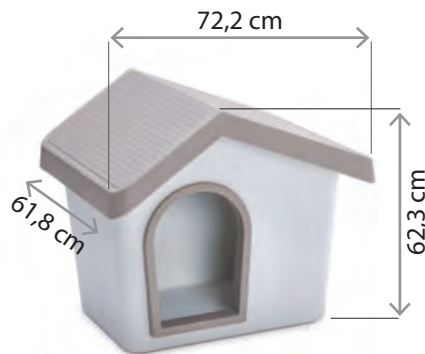

→ 101 ↙ 80 ↑ 77 cm
Vol. 0,622 m³

birds

Zeus 50

Zeus 70

Zeus 90

fish and turtles

Mat Zeus 50

→ 42 ↙ 29 ↑ 4 cm