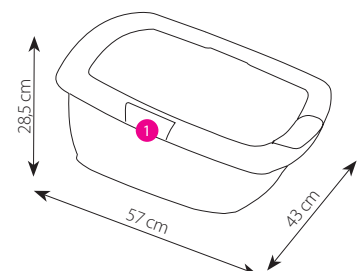

rodents

birds

fish and turtles

cats & dogs