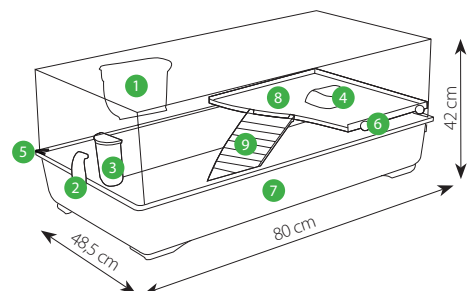

Ronny 80

rodents

05816R

3 → 82 ↓ 51 ↑ 31 cm
Vol. 0,130 m³

birds

05857

1

→ 82 ↓ 51 ↑ 19,5 cm
Vol. 0,082 m³

05853

3

→ 82 ↓ 51 ↑ 31 cm
Vol. 0,130 m³

Bibber 400

optional pag. 52

fish and turtles

→ 80 ↓ 48,5 ↑ 42 cm

FLAT PACK

cats & dogs

1 98096B X8 98096 6	2 76896 1 76848	3 99196 X12	4 94196B X8	5 94796 1
6 27596 1Kit	7 34100 1 34150	8 95796 1 95748	9 98996 1 98948