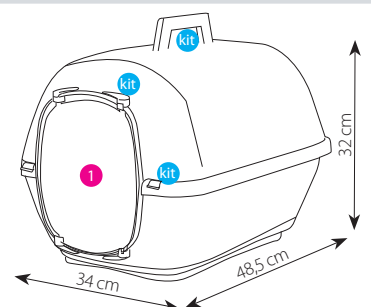

80948R

80951R

3+3 mixed colour 80996R

80998

80983

3+3 mixed colour 80996

→ 48,5 ↓ 34 ↑ 32 cm

→ 50,5 ↓ 44,5 ↑ 35 cm - Vol. 0,079 m³