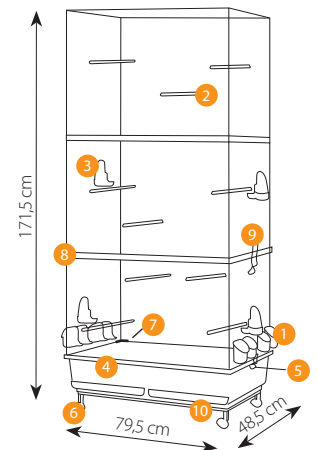

 FLAT PACK

→ 82 ← 51 ↑ 23 cm - Vol. 0,096 m³

- | | | | | |
|--|---|---|---|--|
| <p>1 </p> <p> 90799B  X15</p> <p> 90799  50</p> | <p>2 </p> <p> 63010  1</p> | <p>3 </p> <p> 96696B  X10</p> <p> 96696  100</p> | <p>4 </p> <p> 33991  1</p> | <p>5 </p> <p> 75600  1</p> |
| <p>6 </p> <p> 98191  4</p> | <p>7 </p> <p> 95696  1</p> | <p>8 </p> <p> 98280  1</p> | <p>9 </p> <p> 76100  1</p> | <p>10 </p> <p> 22310  1</p> |