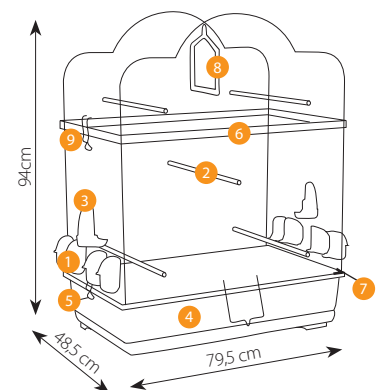

optional pag. 104

optional pag. 107

→ 79,5 ← 48,5 ↑ 94 cm 12,10 mm 

FLAT PACK

1

→ 82 ← 50 ↑ 36,5 cm - Vol. 0,150 m³

- | | | | | |
|--|---|---|---|---|
| <p>1 </p> <p> 90799B  X15</p> <p> 90799  50</p> | <p>2 </p> <p> 63010  1</p> | <p>3 </p> <p> 96696B  X10</p> <p> 96696  100</p> | <p>4 </p> <p> 33991  1</p> | <p>5 </p> <p> 75610  1</p> |
| <p>6 </p> <p> 98280  1</p> | <p>7 </p> <p> 95696  1</p> | <p>8 </p> <p> 91096B  X10</p> <p> 91096  100</p> | <p>9 </p> <p> 76110  1</p> | |