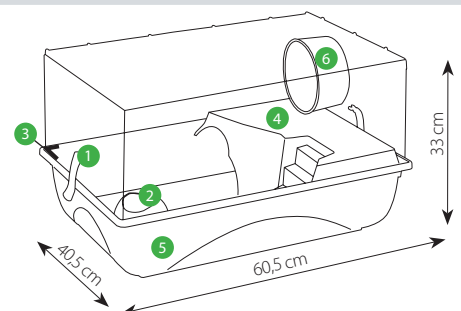

07008R

3 → 61 ↙ 42 ↑ 26,5 cm
Vol. 0,068 m³

3 in 1: casetta, ripiano, scaletta
3-in-1 hideout, platform and stairs

optional pag. 52

→ 60,5 ↙ 40,5 ↑ 33 cm

10,2 mm

FLAT PACK

1 76796 1	2 94196B X6	3 96996 1	4 93148 1	5 31550 1	6 93396B X6 93396 18
------------------	--------------------	------------------	------------------	------------------	--------------------------------