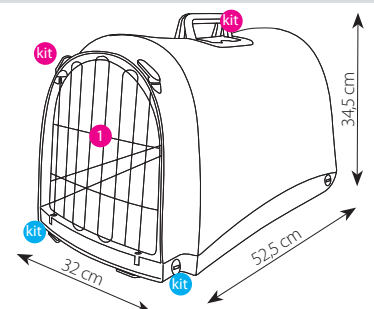

cats & dogs