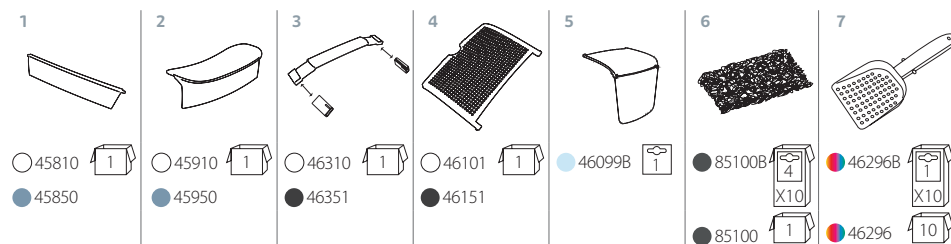

44086

1+1+1 mixed colour

44096

→ 65 ↙ 47,5 ↑ 47,5 cm

→ 64 ↙ 47,5 ↑ 48,5 cm - Vol. 0,148 m³

cats & dogs

Ideale anche per gatti di grossa taglia
Also suitable for larger cats

Pedana di appoggio per agevolare l'entrata e l'uscita
Support platform for easier entry and exit