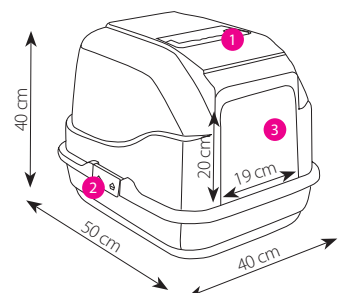

84170S

2+2+2 mixed colour
 84196S

Clean Up
optional pag. 140

→ 50 ↙ 40 ↑ 40 cm

6 → 51 ↙ 41 ↑ 77 cm - Vol. 0,161 m³

1	2	3
● 84970 1	● 84770 1	● 84899B 1
● 84986	● 84786	● 84899 1
● 84994	● 84794