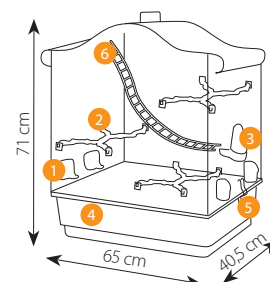

02161

8 021799 422172

→ 65 ↙ 40,5 ↑ 71 cm

12,10 mm

→ 67 ↙ 42,5 ↑ 58,5 cm - Vol. 0,17 m³

1	2	3	4	5	6
90799B X15	60190B X10	96696B X10	34795 1	75310 1	95896B X6
90799 50	60190 15	96696 100