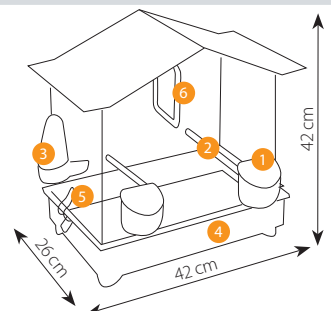

rodents

birds

fish and turtles

04464

optional pag. 105

→ 42 ↙ 26 ↑ 42 cm

12,10 mm

→ 42,5 ↙ 50 ↑ 34 cm - Vol. 0,072 m³

1 ● 90799B X15 ● 90799 50	2 ● 61396B X10 ● 61396 100	3 ● 96696B X10 ● 96696 100	4 ● 30483 1	5 ○ 75210 1	6 ● 91096B X10 ● 91096 100