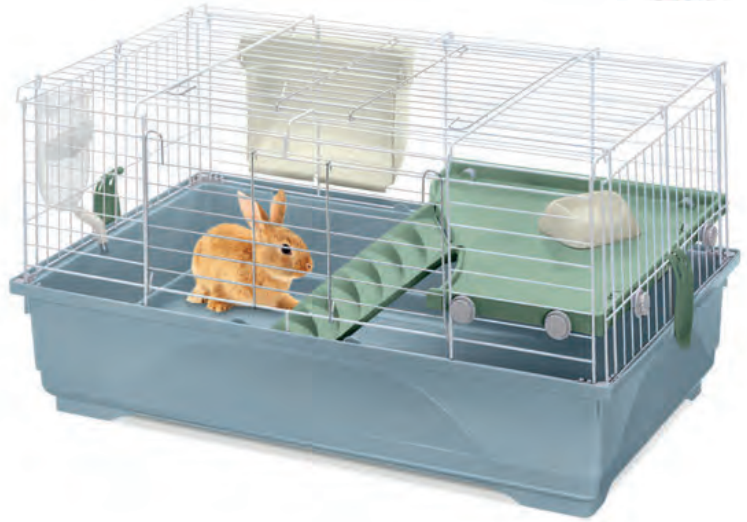

Ronny 80

rodents

05816R

3 → 82 ↓ 51 ↑ 31 cm
Vol. 0,130 m³