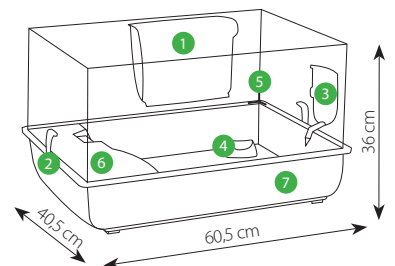

3 in 1: casetta, ripiano, scaletta

3 in 1: hideout, platform and stairs

05416R

1+1+1 mixed colour

05496

optional pag. 52

→ 60,5 ↓ 40,5 ↑ 36 cm

26 mm

FLAT PACK

→ 61 ↓ 42 ↑ 26,5 cm - Vol. 0,068 m³

1 98096B X8 98096 6	2 76896 1 76848	3 99196 X12	4 94196B X8	5 94796 1	6 93113 1 93148 93180	7 31563 1 31575 31580 31550