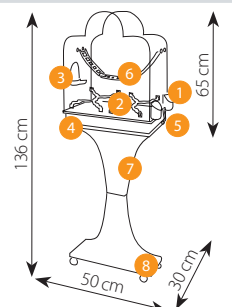

→ 50 ↙ 30 ↑ 65/136 cm 12,10 mm

1 → 51 ↙ 31,5 ↑ 57 cm - Vol. 0,092 m³

- | | | | | | | | |
|---|---|---|---|---|---|--|---|
| 1 | 2 | 3 | 4 | 5 | 6 | 7 | 8 |
|  |  |  |  |  |  |  |  |
| ● 90799B X15 | ● 60190B X10 | ● 96696B X1 | ● 31980 1 | ○ 75210 1 | ● 95896B X6 | ● 22618 1 | ● 78591 4 |
| ● 90799 50 | ● 60190 15 | ● 96696 100 | | | | | |