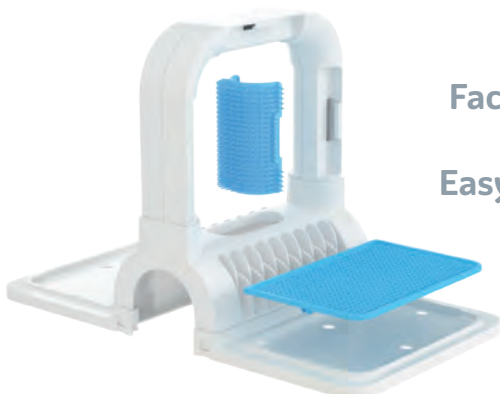

Facile da smontare
e pulire
Easy to disassemble
and clean