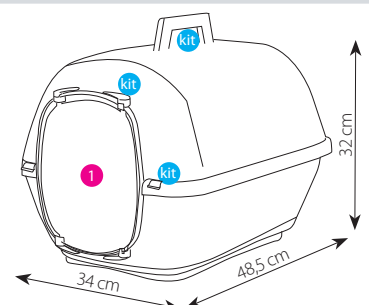

3+3 mixed colour
 80996M

Puf Carry Sport
optional pag. 150

→ 48,5 ↓ 34 ↑ 32 cm

→ 50,5 ↓ 44,5 ↑ 35 cm - Vol. 0,079 m³

cats & dogs

Puf Linus

mixed colour
87496
 8 021799 404963

→ 42 ↙ 29,5 ↑ 1 cm