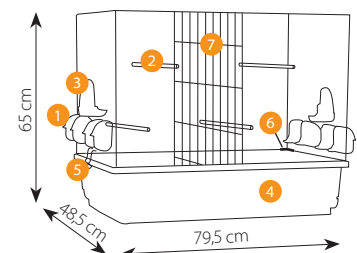

05101

optional pag. 104

optional pag. 107

→ 79,5   ↙ 48,5   ↑ 65 cm   12,10 mm

FLAT PACK

→ 82   ↙ 51   ↑ 19,5 cm - Vol. 0,082 m³

1 ● 90799B X15 ● 90799 50	2 ○ 63010 1	3 ● 96696B X10 ● 96696 100	4 ● 33991 1	5 ● 75600 1	6 ● 95696 1	7 ● 71000 1