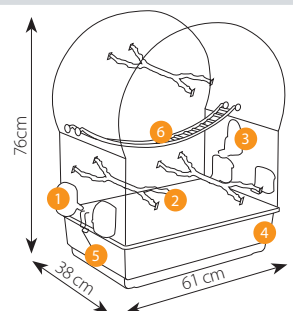

19355

optional pag. 104

optional pag. 107

→ 61 ↙ 38 ↑ 76 cm

12,10 mm

→ 63 ↙ 39 ↑ 63 cm - Vol. 0,155 m³

cats & dogs

1 ● 90799B X15 ● 90799 50	2 ● 60190B X10 ● 60190 15	3 ● 96696B X10 ● 96696 100	4 ● 34795 1	5 ● 75350 1	6 ● 95896B X6