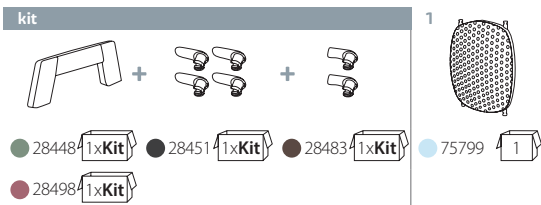

80948R

80951R

3+3 mixed colour 80996R

80998

80983

3+3 mixed colour 80996

→ 48,5 ↓ 34 ↑ 32 cm

→ 50,5 ↓ 44,5 ↑ 35 cm - Vol. 0,079 m³