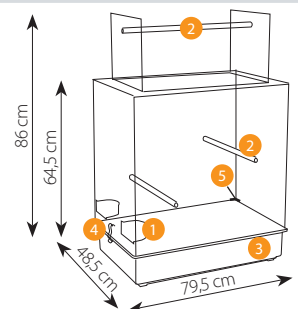

cats & dogs

→ 79,5 ↓ 48,5 ↑ 64,5 cm 19,90 mm

FLAT PACK

1

→ 82 ↓ 51 ↑ 23 cm - Vol. 0,096 m³

1 	2 	3 	4 	5
● 90999B X10	○ 60810 1	● 33991 1	● 75600 1	● 95696 1
● 90999 40