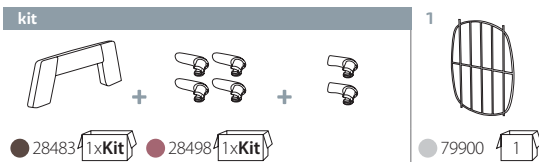

3+3 mixed colour
 80996M

Puf Carry Sport
optional pag. 150

→ 48,5 ↓ 34 ↑ 32 cm

→ 50,5 ↓ 44,5 ↑ 35 cm - Vol. 0,079 m³

cats & dogs

Puf Linus

mixed colour
87496
 8 021799 404963

→ 42 ↙ 29,5 ↑ 1 cm