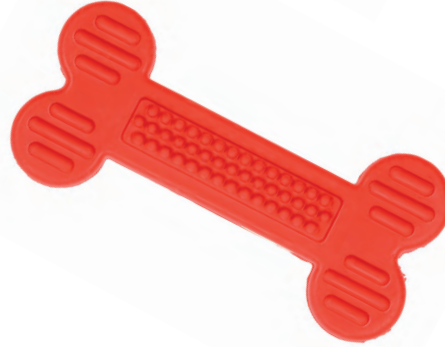

ICC796

→ 15 ↙ 7 ↑ 1,5 cm