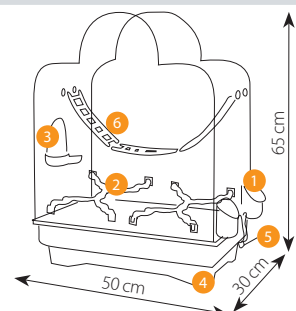

01063

optional pag. 105

optional pag. 106

→ 50 ← 30 ↑ 65 cm

12,10 mm

→ 51 ← 31,5 ↑ 57 cm - Vol. 0,092 m³

cats & dogs

1	2	3	4	5	6
● 90799B X15	● 60190B X10	● 96696B X10	● 31995	○ 75210	● 95896B X6
● 90799 50	● 60190 15	● 96696 100