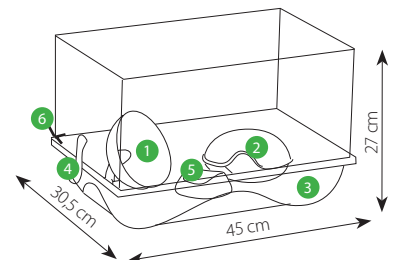

1+1+1

07896

8 021799 400903

→ 45 ↙ 30,5 ↑ 27 cm

FLAT PACK

→ 46,5 ↙ 31,5 ↑ 20 cm - Vol. 0,029 m³

1 90296B X4	2 90196B X3	3 31883 1	4 76796 1	5 98396B X6	6 96996 1