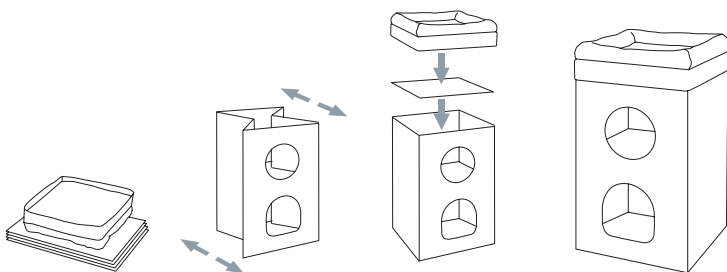

Richiudibile

Foldable