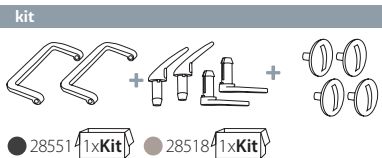

fish and turtles

80448R

80491R

3+3 mixed colour
80496R

80480

80486

3+3 mixed colour
80496

→ 52,5 ↓ 32 ↑ 34,5 cm

→ 54 ↓ 74 ↑ 34 cm - Vol. 0,136 m³