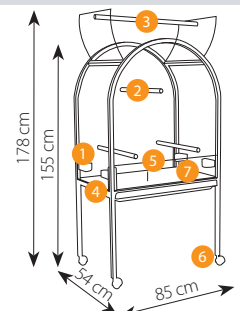

14201

8 021799 403324

cats & dogs

→ 85 ↙ 54 ↑ 155 cm

29,15 mm

FLAT PACK

1

→ 153 ↙ 90,5 ↑ 11 cm - Vol. 0,152 m³

1 90999B X10 90999 40	2 62090 1	3 62190 1	4 34810 1	5 71400 1	6 78491 4	7 94599 4