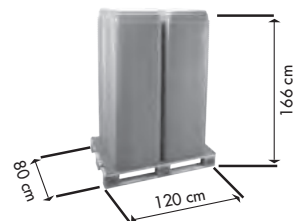

cats & dogs