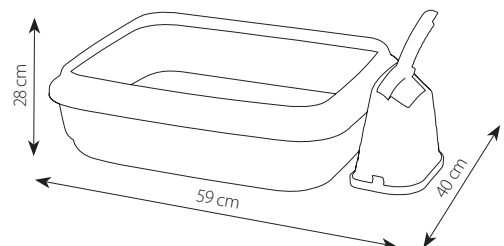

fish and turtles

→ 59 ↙ 40 ↑ 28 cm

→ 50,5 ↙ 41,5 ↑ 15 cm - Vol. 0,031 m³

Clean Up
optional pag. 140