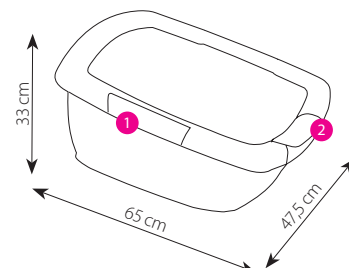

rodents

birds

fish and turtles

cats & dogs