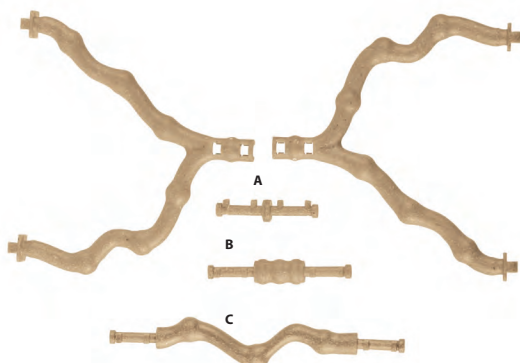

Questo posatoio permette di variare continuamente la presa delle zampe rendendo l'utilizzo simile a quello che si trova in natura; in questo modo gli uccelli possono esercitare la muscolatura che con i posatoi tradizionali non userebbero.

A branch shaped perch with a diameter from 10 to 14 mm. This perch encourages the bird to vary its grip continuously, as it would in the wild; this enables the bird to exercise muscles that it would not normally use with a traditional perch.