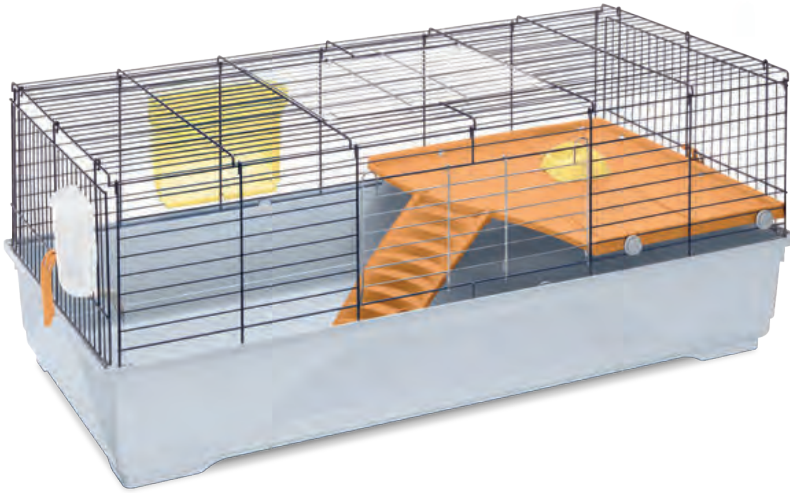

birds

06550

1 → 122,5 ✕ 60 ↑ 23 cm
Vol. 0,168 m³

06553

3 → 122,5 ✕ 62,5 ↑ 32,5 cm
Vol. 0,249 m³

fish and turtles

optional pag. 52

cats & dogs

→ 120 ✕ 60 ↑ 46,5 cm

FLAT PACK

1 98096B X8 98096 6	2 76896 1 76848	3 99196 X12	4 94196B X8	5 94796 1
6 27596 1 Kit	7 34350 1 34394	8 97596 1 97548	9 99296 1 99248