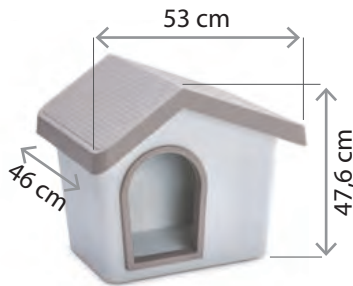

→ 101 ↙ 80 ↑ 77 cm
Vol. 0,622 m³

birds

Zeus 50

Zeus 70

Zeus 90

fish and turtles

Mat Zeus 50

→ 42 ↙ 29 ↑ 4 cm