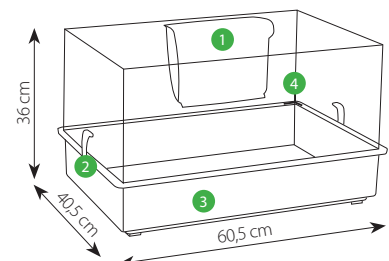

fish and turtles

04016R

1+1+1 mixed colour

04096

optional pag. 52

→ 60,5 ↓ 40,5 ↑ 36 cm

26 mm

FLAT PACK

3

→ 61 ↓ 42 ↑ 26,5 cm - Vol. 0,068 m³

cats & dogs

1	2	3	4
98096B X8	76896 1	31563 1	94796 1
98096 6	76848	31575	31580
		31580	31550