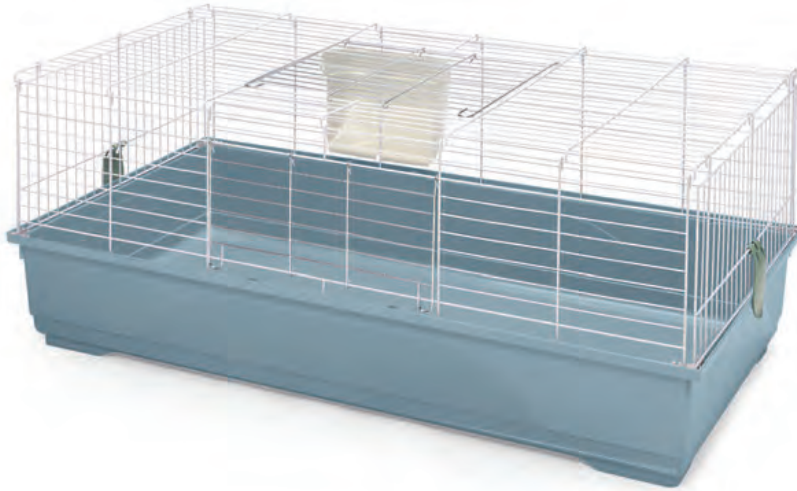

Easy 120

rodents

birds

fish and turtles

05616R

05657

optional pag. 52

→ 120 ← 60 ↑ 46,5 cm

26 mm

FLAT PACK

3

→ 122,5 ← 62,5 ↑ 32,5 cm - Vol. 0,249 m³

1 	2 	3 	4
98096B X8	76896 1	94796 1	34350 1
98096 6	76848		34394

cats & dogs