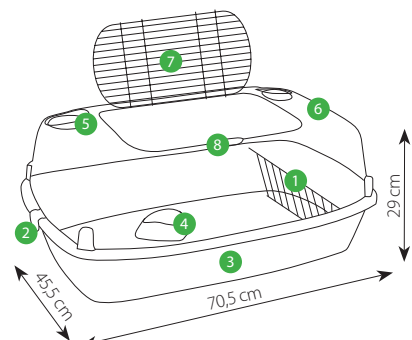

optional pag. 50

19794

8 021799 404437

→ 70,5 ↙ 45,5 ↑ 29 cm

1 → 72 ↙ 47 ↑ 20,5 cm - Vol. 0,069 m³

1 ● 78250 1	2 ● 78996 1	3 ● 35194 1	4 ● 94196B 1 X8
5 ● 98596 1	6 ● 97399 1	7 ● 72650 1	8 ● 79096 1