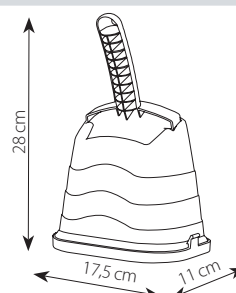

→ 17,5 ← 11 ↑ 28 cm

 → 37 ← 34 ↑ 28 cm - Vol. 0,035 m³

Jerry optional pag. 132

Bibi

Toilette in acciaio con cornice in plastica Stainless steel litter tray with plastic frame

→ 50 ↙ 35 ↑ 20 cm

● ICA001

→ 51 ↙ 36 ↑ 12,5 cm - Vol. 0,023 m³