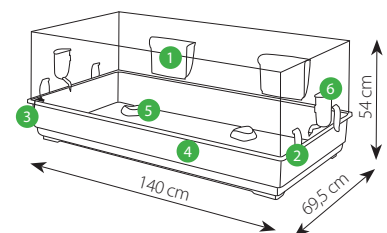

→ 140 ↙ 69,5 ↑ 54 cm

26 mm

FLAT PACK

→ 141 ↙ 71 ↑ 23,5 cm - Vol. 0,235 m³

1 ● 98096B X8 ● 98096	2 ● 76896	3 ● 94796	4 ● 35350	5 ● 94196B X8	6 ● 99196 X12