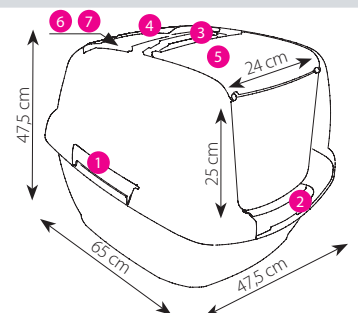

44086

1+1+1 mixed colour

44096

→ 65 ↙ 47,5 ↑ 47,5 cm

→ 64 ↙ 47,5 ↑ 48,5 cm - Vol. 0,148 m³

cats & dogs

Ideale anche per gatti di grossa taglia
Also suitable for larger cats

Pedana di appoggio per agevolare l'entrata e l'uscita
Support platform for easier entry and exit