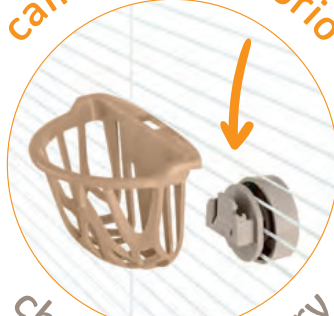

change accessory