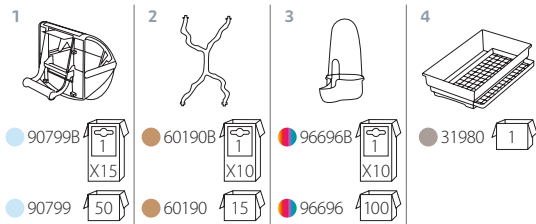

1 → 52 ↙ 31 ↑ 38,5 cm - Vol. 0,062 m³

Irene 4

03605

optional pag. 104

optional pag. 107

→ 59 ↓ 38 ↑ 56 cm

12,10 mm 

1 → 60,5 ↓ 39 ↑ 44 cm - Vol. 0,104 m³