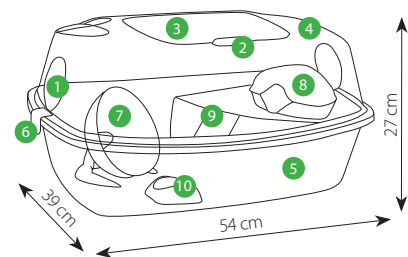

Bibber 70

optional pag. 50

fish and turtles

19568

→ 54 ↙ 39 ↑ 27 cm

→ 55,5 ↙ 39,5 ↑ 17 cm - Vol. 0,037 m³

1 ● 98596	2 ● 79096	3 ● 72396	4 ● 92799	5 ● 35294
6 ● 78996	7 ● 90296B	8 ● 90196B	9 ● 90396	10 ● 98396B