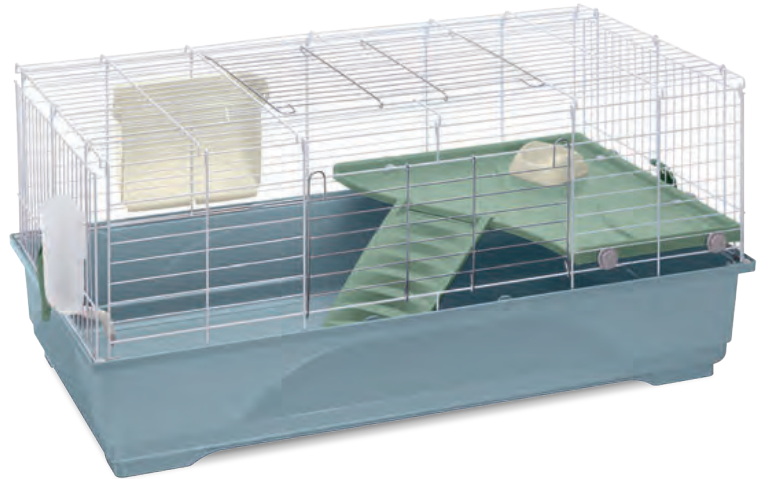

Ronny 100

rodents

06116R

3 → 102 ✕ 56 ↑ 32 cm
Vol. 0,183 m³

birds

06157

→ 102 ✕ 56 ↑ 20 cm
Vol. 0,114 m³

06153

→ 102 ✕ 56 ↑ 32 cm
Vol. 0,183 m³

fish and turtles

optional pag. 52

cats & dogs

→ 100 ✕ 54,5 ↑ 45 cm

26 mm

FLAT PACK

1 98096B 98096	2 76896 76848	3 99196	4 94196B	5 94796
6 27596	7 34200 34250	8 97196 97148	9 98996 98948