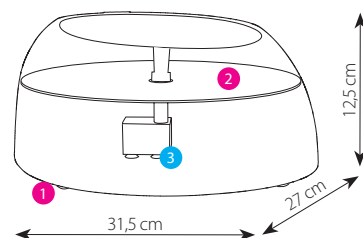

● **41580**
8 021799 416218

1
→ 32 ↓ 28 ↑ 13,5 cm
Vol. 0,012 m³

● **41580S**
8 021799 416218

5
→ 72 ↓ 29 ↑ 33 cm
Vol. 0,069 m³

→ 31,5 ↓ 27 ↑ 12,5 cm - 2 L

- 1 ● 40780 1
- 2 ● 41700B 2 X8
- 3 ● 57491 1