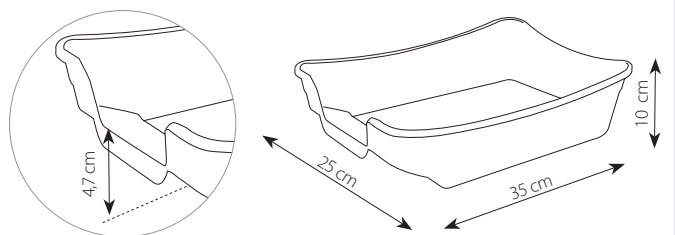

→ 35 ← 25 ↑ 10 cm → 36 ← 26 ↑ 16 cm - Vol. 0,015 m³