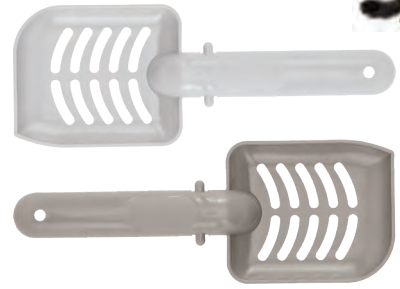

mixed colour **83296**
→ 27 ✕ 17,5 ↑ 12 cm
Vol. 0,006 m³

mixed colour **83296B**
 → 29,5 ✕ 20 ↑ 20,5 cm
Vol. 0,012 m³

cats & dogs

Paletta

→ 23,5 ✕ 9 ↑ 2,5 cm
 Adatto a Easy Cat, Ginger,
 Maddy Junior, Zuma
 Suitable for Easy Cat, Ginger,
 Maddy Junior, Zuma