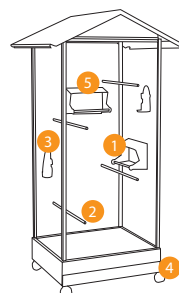

04996

8 021799 403201

→ 85 ↙ 72,5 ↑ 165,5 cm 12,10 mm

FLAT PACK

→ 151 ↙ 69,5 ↑ 10,5 cm - Vol. 0,110 m³