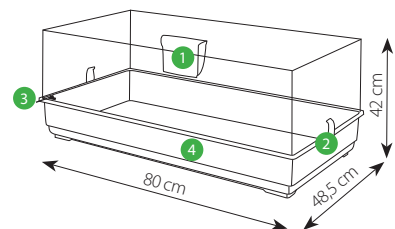

→ 80 ↙ 48,5 ↑ 42 cm

26 mm 

 FLAT PACK

 3

→ 82 ↙ 51 ↑ 31 cm - Vol. 0,130 m³

- | | | | |
|--|--|--|--|
| 1
 | 2
 | 3
 | 4
 |
|  |  |  |  |

cats & dogs

Ronny 60