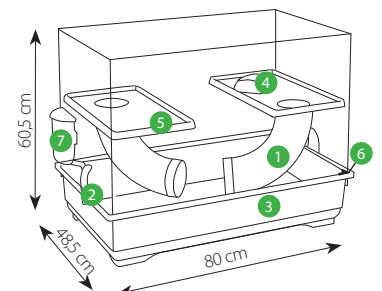

Ferret tube Ø 10 cm

Bibber 400

→ 80 ← 48,5 ↑ 60,5 cm

FLAT PACK

→ 82 ← 51 ↑ 19,5 cm - Vol. 0,082 m³

- | | | | | | | |
|-----------|---------|---------|-----------|---------|---------|-----------|
| 1 | 2 | 3 | 4 | 5 | 6 | 7 |
| | | | | | | |
| 91996B X4 | 76896 1 | 34105 1 | 94196B X8 | 91796 1 | 94796 1 | 99196 X12 |
| 91996 6 | | | | | | |