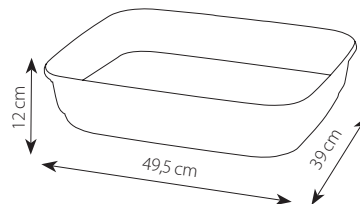

cats & dogs