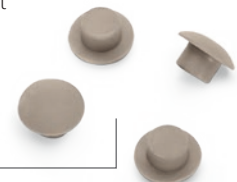

→ 34,5 ✕ 27 ↑ 8,5 cm - **2 L**

→ 35 ✕ 27,5 ↑ 28 cm
Vol. 0,027 m³

fish and turtles

Possibilità di riempimento della parte interna con sabbia, ghiaia ecc. per una maggiore stabilità.
Possibility to fill with sand or stones for maximum stability.

cats & dogs

● 40780 

Dotata di pratici piedini in gomma antiscivolo
Equipped with non-slip rubber feet

Ciottoli D03

● 40480

→ 28,5 ✕ 19 ↑ 5 cm - **0,3+0,3 L**

→ 29 ✕ 20 ↑ 17 cm
Vol. 0,010 m³

Ciottoli D06