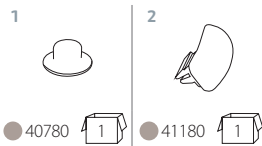

Dotata di pratici piedini in gomma antiscivolo
Equipped with non-slip rubber feet

rodents

birds

fish and turtles

cats & dogs