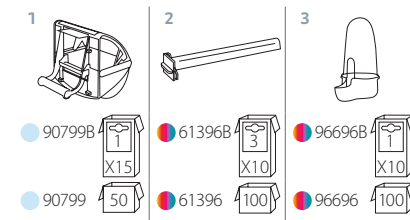

Cova 55

Cova 42

rodents

birds

Inclusi
Included

Incluso
Included

 **07403**

 **07208**

→ 58 ↓ 31 ↑ 40 cm 12,10 mm 

→ 44 ↓ 27 ↑ 39 cm 12,10 mm 

 **1** → 59,5 ↓ 32,5 ↑ 42 cm - Vol. 0,081 m³

 **2** → 46 ↓ 40 ↑ 51 cm - Vol. 0,094 m³

fish and turtles

cats & dogs

rodents

birds

fish and turtles

cats & dogs

Inclusi
Included

 **07608**

→ 67 ↙ 34,5 ↑ 43,5 cm

12,10 mm 

→ 68,5 ↙ 35 ↑ 44,5 cm - Vol. 0,107 m³

- | | | | | | | |
|--|---|---|---|---|---|--|
| <p>1 </p> <p>● 90799B  X15</p> <p>● 90799  50</p> | <p>2 </p> <p>● 61396B  X10</p> <p>● 61396  100</p> | <p>3 </p> <p>● 91096B  X10</p> <p>● 91096  100</p> | <p>4 </p> <p>● 96696B  X10</p> <p>● 96696  100</p> | <p>5 </p> <p>● 75300  1</p> | <p>6 </p> <p>● 32882  1</p> | <p>7 </p> <p>● 70800  1</p> |
|--|---|---|---|---|---|--|