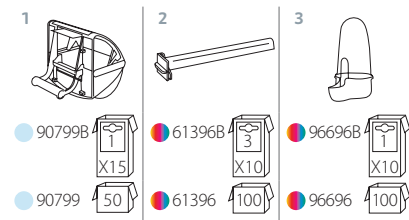

Cova 55

Cova 42

rodents

birds

Inclusi
Included

Incluso
Included

 **07403**

 **07208**

→ 58 ↓ 31 ↑ 40 cm 12,10 mm 

→ 44 ↓ 27 ↑ 39 cm 12,10 mm 

 **1** → 59,5 ↓ 32,5 ↑ 42 cm - Vol. 0,081 m³

 **2** → 46 ↓ 40 ↑ 51 cm - Vol. 0,094 m³

fish and turtles

cats & dogs

rodents

birds

fish and turtles

cats & dogs

Inclusi
Included

 **07608**

→ 67 ↙ 34,5 ↑ 43,5 cm

12,10 mm 

→ 68,5 ↙ 35 ↑ 44,5 cm - Vol. 0,107 m³

- | | | | | | | |
|--|---|---|---|---|---|--|
| <p>1 </p> <p>● 90799B  X15</p> <p>● 90799  50</p> | <p>2 </p> <p>● 61396B  X10</p> <p>● 61396  100</p> | <p>3 </p> <p>● 91096B  X10</p> <p>● 91096  100</p> | <p>4 </p> <p>● 96696B  X10</p> <p>● 96696  100</p> | <p>5 </p> <p>● 75300  1</p> | <p>6 </p> <p>● 32882  1</p> | <p>7 </p> <p>● 70800  1</p> |
|--|---|---|---|---|---|--|