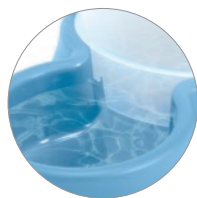

rodents

birds

Video inspiration

fish and turtles

cats & dogs

Dea Dispenser è il prodotto ideale sia per bere che per mangiare. Ruotando di 180° il sifone si ottiene una mangiatoia per cibo o un abbeveratoio per acqua permettendo all'animale di nutrirsi anche in assenza del padrone.

Dea Dispenser is perfectly suited for both food and water and allows your pets to feed themselves whenever they want. Simply rotate the dispenser one way for food and the other way for water.

water

food