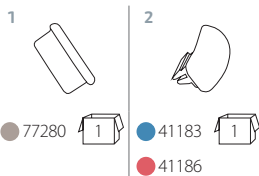

## Dea Dispenser 1,5 L

3+3 mixed colour

 **46696R**

→ 26 ↓ 18,5 ↑ 24 cm - **1,5 L**

8 021799 417475

→ 33 ↓ 27,5 ↑ 30,5 cm  
Vol. 0,028 m<sup>3</sup>

## Dea Dispenser 3 L

mixed colour

 **46796R**

→ 33,5 ↓ 24 ↑ 29,5 cm - **3 L**

8 021799 417482

→ 40 ↓ 36 ↑ 22 cm  
Vol. 0,032 m<sup>3</sup>

Dotata di pratici piedini in gomma antiscivolo  
Equipped with non-slip rubber feet