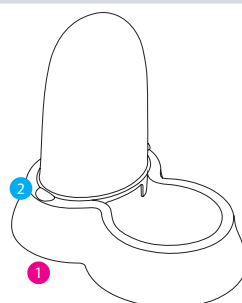

## Dea Dispenser 1,5 L

3+3 mixed colour

 **46696R**

→ 26 ↓ 18,5 ↑ 24 cm - **1,5 L**

8 021799 417475

→ 33 ↓ 27,5 ↑ 30,5 cm  
Vol. 0,028 m<sup>3</sup>

## Dea Dispenser 3 L

mixed colour

 **46796R**

→ 33,5 ↓ 24 ↑ 29,5 cm - **3 L**

8 021799 417482

→ 40 ↓ 36 ↑ 22 cm  
Vol. 0,032 m<sup>3</sup>

Dotata di pratici piedini in gomma antiscivolo  
Equipped with non-slip rubber feet