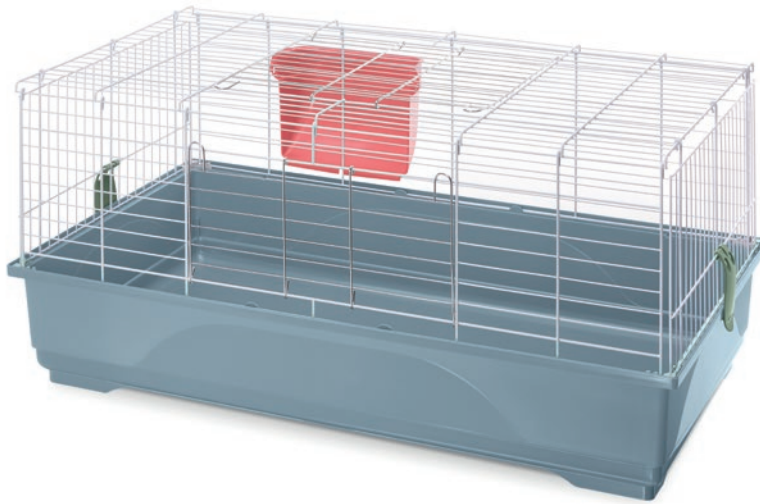

Easy 100

rodents

birds

fish and turtles

 **04716R**

1+1+1 mixed colour

 **04753**

optional pag. 50

→ 100 ↙ 54,5 ↑ 45cm

26 mm 

 FLAT PACK

 3

→ 102 ↙ 56 ↑ 32 cm - Vol. 0,183 m³

- | | | | |
|--------------------------------------------------------------------------------------------------------------------------------------------------------------------------------------|------------------------------------------------------------------------------------------------------------------------------------------------------------------------------------|------------------------------------------------------------------------------------------------------------------------------------------------------------------------------------|------------------------------------------------------------------------------------------------------------------------------------------------------------------------------------|
| 1
 | 2
 | 3
 | 4
 |
|  98096B
 X8 |  76896
 1 |  94796
 1 |  34200
 1 |
|  98096
 6 |  76848 | |  34280
 1 |
| | | |  34205
 1 |
| | | |  34250
 1 |