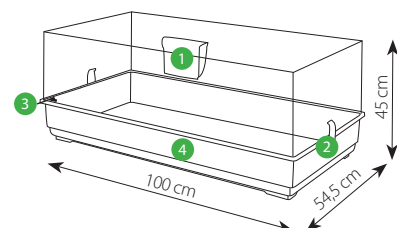

→ 100 ↙ 54,5 ↑ 45cm

26 mm 

 FLAT PACK

 3

→ 102 ↙ 56 ↑ 32 cm - Vol. 0,183 m³

- | | | | |
|--------------------------------------------------------------------------------------------------------------------------------------------------------------------------------------|------------------------------------------------------------------------------------------------------------------------------------------------------------------------------------|------------------------------------------------------------------------------------------------------------------------------------------------------------------------------------|------------------------------------------------------------------------------------------------------------------------------------------------------------------------------------|
| 1
 | 2
 | 3
 | 4
 |
|  98096B
 X8 |  76896
 1 |  94796
 1 |  34200
 1 |
|  98096
 6 |  76848 | |  34280
 1 |
| | | |  34205
 1 |
| | | |  34250
 1 |