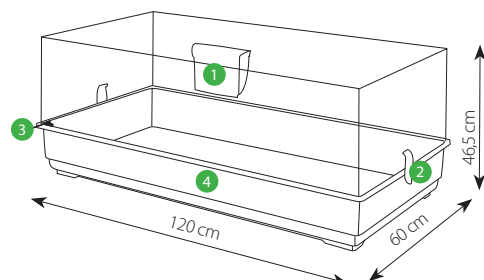

Easy 120

rodents

birds

fish and turtles

05616R

05657

optional pag. 50

→ 120 ← 60 ↑ 46,5 cm

26 mm

FLAT PACK

→ 122,5 ← 62,5 ↑ 32,5 cm - Vol. 0,249 m³

- | | | | |
|-------------|----------------------|-----------|----------------------|
| 1
 | 2
 | 3
 | 4
 |
| ● 98096B X8 | ● 76896 1
● 76848 | ● 94796 1 | ● 34350 1
● 34394 |
| ● 98096 6 | | | |