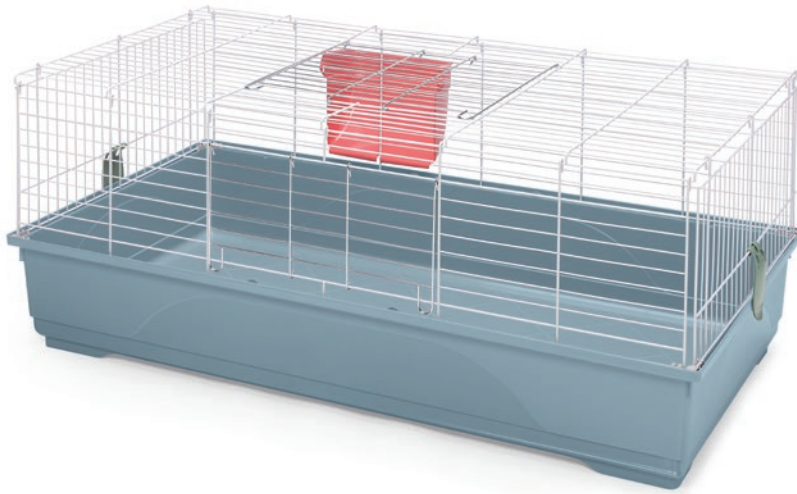

Easy 120

rodents

birds

fish and turtles

05616R

05657

optional pag. 50

→ 120 ← 60 ↑ 46,5 cm

26 mm

FLAT PACK

→ 122,5 ← 62,5 ↑ 32,5 cm - Vol. 0,249 m³

- | | | | |
|-------------|----------------------|-----------|----------------------|
| 1
 | 2
 | 3
 | 4
 |
| ● 98096B X8 | ● 76896 1
● 76848 | ● 94796 1 | ● 34350 1
● 34394 |
| ● 98096 6 | | | |