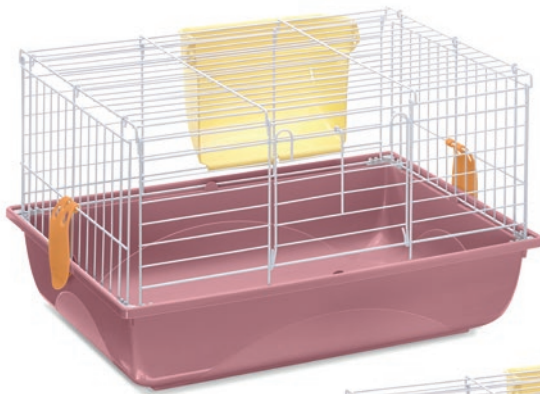

Easy 60

rodents

birds

fish and turtles

04016R

1+1+1 mixed colour

04096

optional pag. 50

→ 60,5 ↙ 40,5 ↑ 36 cm

26 mm 

FLAT PACK

3

→ 61 ↙ 42 ↑ 26,5 cm - Vol. 0,068 m³

cats & dogs

- | | | | |
|--|--|--|--|
| 1
 | 2
 | 3
 | 4
 |
|  |  |  |  |