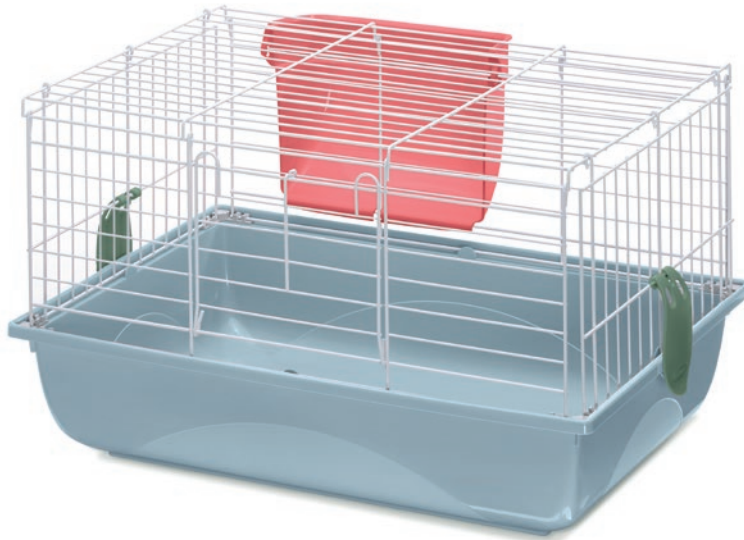

Easy 60

rodents

birds

fish and turtles

04016R

1+1+1 mixed colour

04096

optional pag. 50

→ 60,5 ↙ 40,5 ↑ 36 cm

26 mm 

FLAT PACK

3

→ 61 ↙ 42 ↑ 26,5 cm - Vol. 0,068 m³

cats & dogs

- | | | | |
|--|--|--|--|
| 1
 | 2
 | 3
 | 4
 |
|  |  |  |  |