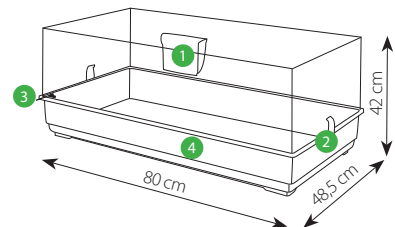

→ 80 ↙ 48,5 ↑ 42 cm

26 mm 

 FLAT PACK

 3

→ 82 ↙ 51 ↑ 31 cm - Vol. 0,130 m³

- | | | | |
|---|--|---|--|
| <p>1 </p> <p> 98096B  1</p> <p> 98096  6</p> | <p>2 </p> <p> 76896  1</p> <p> 76848</p> | <p>3 </p> <p> 94796  1</p> | <p>4 </p> <p> 34100  1</p> <p> 34180</p> <p> 34105</p> <p> 34150</p> |
|---|--|---|--|