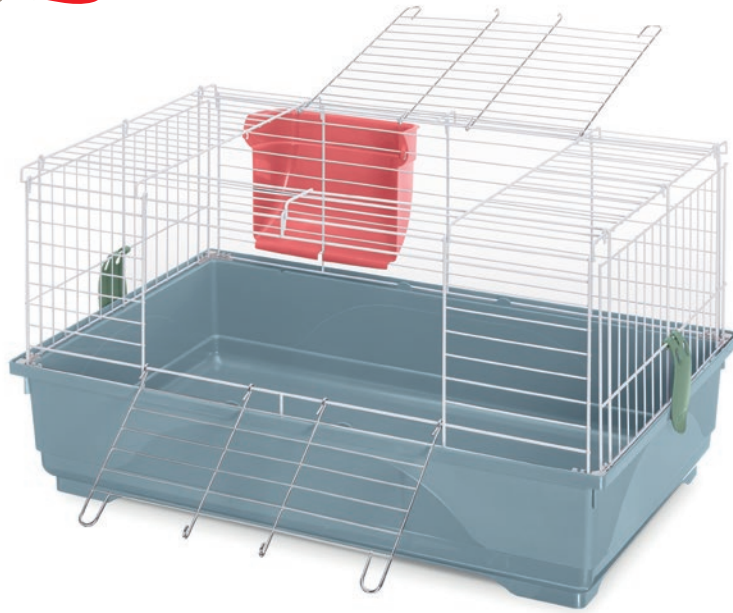

Easy 80

rodents

birds

fish and turtles

 **04616R**

1+1+1 mixed colour

 **04653**

optional pag. 50

→ 80 ↙ 48,5 ↑ 42 cm

26 mm 

 FLAT PACK

 3

→ 82 ↙ 51 ↑ 31 cm - Vol. 0,130 m³

- | | | | |
|---|--|---|--|
| <p>1 </p> <p> 98096B  1</p> <p> 98096  6</p> | <p>2 </p> <p> 76896  1</p> <p> 76848</p> | <p>3 </p> <p> 94796  1</p> | <p>4 </p> <p> 34100  1</p> <p> 34180</p> <p> 34105</p> <p> 34150</p> |
|---|--|---|--|