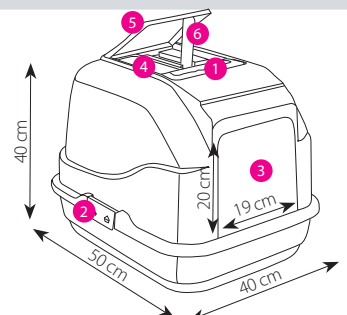

Paletta inclusa
Scoop included

Filtro ai carboni attivi incluso
Active charcoal filter included

84048R

84094R

3+3 mixed colour
84096R

Clean Up
optional pag. 132

→ 50 ↙ 40 ↑ 40 cm

→ 51 ↙ 41 ↑ 77 cm - Vol. 0,161 m³

- 84970
- 84986
- 84994
- 84951

- 84770
- 84786
- 84794
- 84751

- 84899B
- 84899

- 85100B
- 85100

- 85070
- 85086
- 85094
- 85051

- 84296B
- 84296