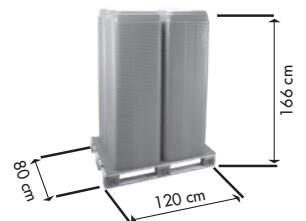

rodents

birds

fish and turtles

mixed colour

 mixed colour
Vol. 1,590 m³

 **84596**

 **84596P**

→ 49,5 ↙ 39 ↑ 12 cm

 → 50,5 ↙ 34,5 ↑ 40 cm - Vol. 0,070 m³

Clean Up
optional pag. 132

cats & dogs