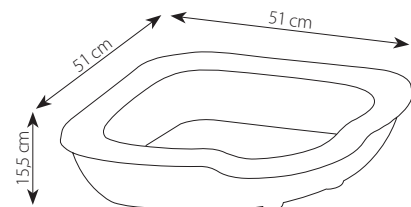

Lettiera adatta agli angoli
Corner shaped litter tray

→ 51 ↙ 51 ↑ 15,5 cm

→ 52 ↙ 52 ↑ 32,5 cm - Vol. 0,088 m³

cats & dogs