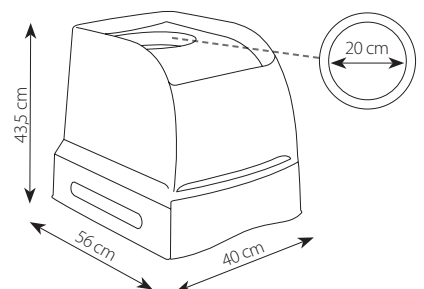

 **82141**

 **82112**

 **82105**

1+1+1 mixed colour

   **82196**

Cody Bag
optional pag. 132

→ 56 ↙ 40 ↑ 43,5 cm

→ 57 ↙ 43 ↑ 74 cm - Vol. 0,113 m³