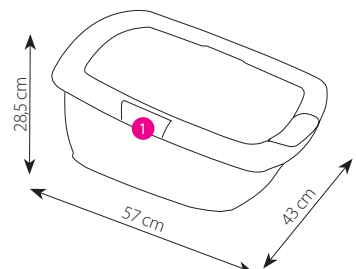

1+1+1 mixed colour

**44496**

→ 57 ↙ 43 ↑ 28,5 cm

 → 58 ↙ 41 ↑ 44 cm - Vol. 0,105 m<sup>3</sup>

1

● 46851 

○ 46810

cats & dogs