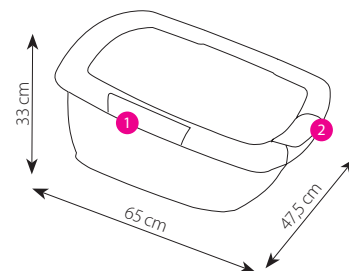

fish and turtles

44150R

44160

44180

44186

1+1+1 mixed colour 44196

→ 65 ↙ 47,5 ↑ 33 cm

3 → 64 ↙ 47,5 ↑ 48,5 cm - Vol. 0,147 m³