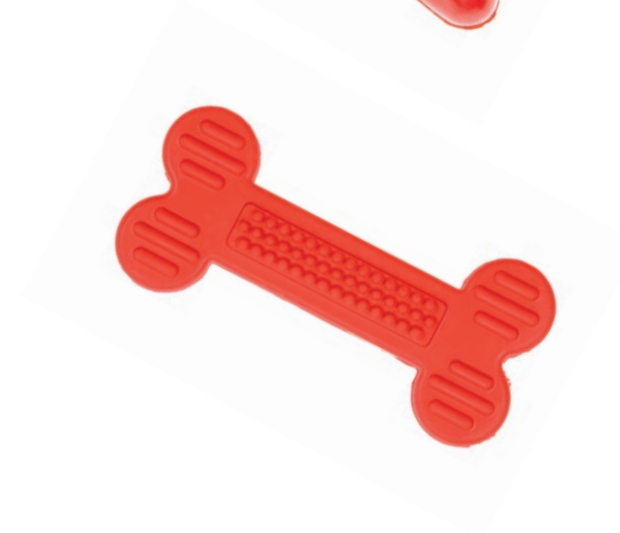

# Super strong gomma e corda Super strong rubber dog treat toy on rope

fish and turtles

**SMALL** → 42,5 ↙ 5,2 ↑ 5,2 cm

 **ICC724**

**MEDIUM** → 43,6 ↙ 6 ↑ 6 cm

 **ICC725**

**LARGE** → 45,8 ↙ 7,8 ↑ 7,8 cm

 **ICC726**

## Osso in gomma Rubber bone

ICC795

→ 14 ↙ 5,5 ↑ 2 cm

ICC796

→ 15 ↙ 7 ↑ 1,5 cm

## Gioco in gomma molto resistente Highly resistant rubber toy

ICC127

→ 5 ↑ 46 cm

Palla - Ball

ICC128

→ 10,5 ↑ 46 cm

Osso - Bone

rodents