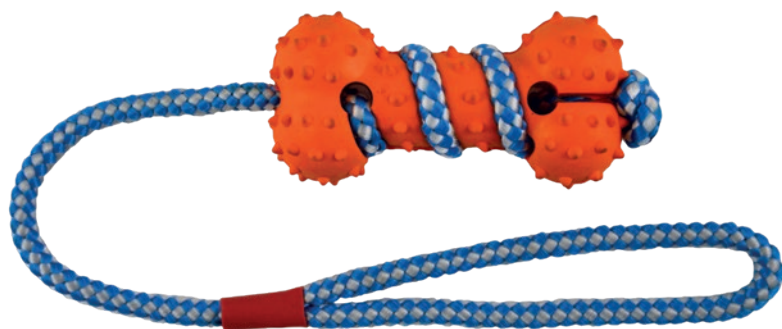

# Super strong gomma e corda Super strong rubber dog treat toy on rope

fish and turtles

**SMALL** → 42,5 ↙ 5,2 ↑ 5,2 cm

 **ICC724**

**MEDIUM** → 43,6 ↙ 6 ↑ 6 cm

 **ICC725**

**LARGE** → 45,8 ↙ 7,8 ↑ 7,8 cm

 **ICC726**

## Gioco in gomma molto resistente Highly resistant rubber toy

ICC127

→ 5 ↑ 46 cm

Palla - Ball

ICC128

→ 10,5 ↑ 46 cm

Osso - Bone

rodents