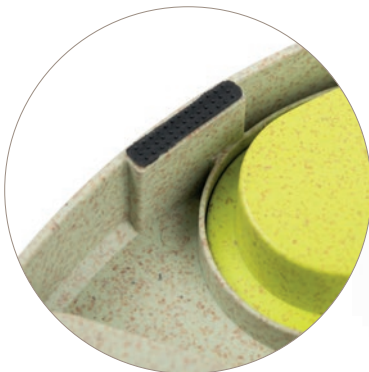

Pizza party

Gioco interattivo
Interactive toy

rodents

ICI700

→ 26 ↙ 26 ↑ 6,5 cm

birds

Facile da pulire
Easy to clean

fish and turtles

Antiscivolo
Non-slip base

cats & dogs

Agility park

Gioco interattivo
Interactive toy

ICI701

→ 25 ↙ 20 ↑ 5 cm

rodents

Facile da pulire
Easy to clean

→ 31 ↙ 25 ↑ 28 cm

Riempimento
Fill up

Blocco
Close

Regolabile
Adjustable

rodents

birds

fish and turtles

cats & dogs