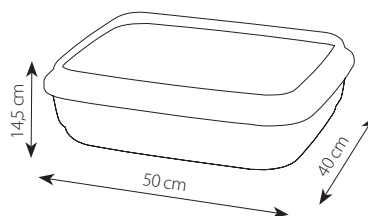

84496PR

mixed colour
Vol. 1,820 m³

84496P

→ 50 ↙ 40 ↑ 14,5 cm

→ 50,5 ↙ 34,5 ↑ 40 cm - **Vol. 0,070 m³**

Clean Up
optional pag. 132

Romeo
optional pag. 129

cats & dogs