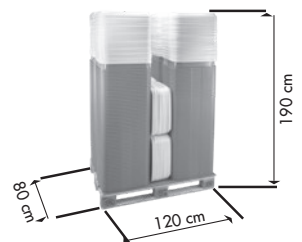

84496PR

mixed colour
Vol. 1,820 m³

84496P

→ 50 ↙ 40 ↑ 14,5 cm

→ 50,5 ↙ 34,5 ↑ 40 cm - **Vol. 0,070 m³**

Clean Up
optional pag. 132

Romeo
optional pag. 129

cats & dogs