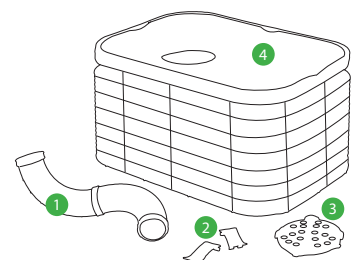

Fantasy è la gabbia base.
Kit la fa crescere pezzo per pezzo e la trasforma in un mondo tutto da scoprire.

Start with the **Fantasy**.
 Make it bigger by adding the **Kit**.

rodents

birds

fish and turtles

 **99850**

→ 56 ↙ 36 ↑ 23 cm

10,2 mm 

 → 58 ↙ 38,5 ↑ 24 cm - Vol. 0,053 m³

- | | | | |
|--|---|---|---|
| 1 | 2 | 3 | 4 |
|  |  |  |  |
|  92096B |  76796 |  90096 |  99696 |
|  X4 |  1 |  1 |  1 |
|  92096 | | | |
|  12 | | | |

cats & dogs

rodents

Video inspiration

birds

fish and turtles

Tunnel Ø 5 cm

Ripiano sagomato
Contoured platform

Casetta interna
Secluded living space

Tappo rimovibile
Removable caps

18656

→ 58 ↙ 38 ↑ 38,5 cm

10,2 mm

→ 58,5 ↙ 38 ↑ 30 cm - Vol. 0,067 m³

- | | | | |
|---|---|----------------------------|------------------------------|
| <p>1</p> <p>● 93996B X6</p> <p>● 93996 18</p> | <p>2</p> <p>● 92096B X4</p> <p>● 92096 12</p> | <p>3</p> <p>● 99799 1</p> | <p>4</p> <p>● 34686 1</p> |
| <p>5</p> <p>● 76796 1</p> | <p>6</p> <p>● 90096 1</p> | <p>7</p> <p>● 99696 1</p> | <p>8</p> <p>● 98396B X6</p> |