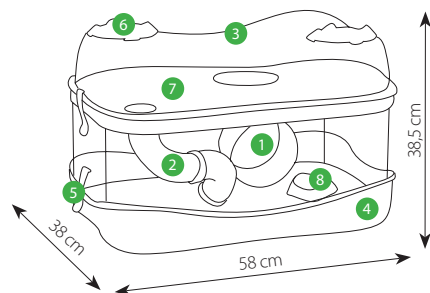

 **99850**

→ 56 ↙ 36 ↑ 23 cm

10,2 mm 

 → 58 ↙ 38,5 ↑ 24 cm - Vol. 0,053 m³

- | | | | |
|--|---|---|---|
| 1 | 2 | 3 | 4 |
|  |  |  |  |
|  92096B |  76796 |  90096 |  99696 |
|  X4 |  1 |  1 |  1 |
|  92096 | | | |
|  12 | | | |

Tappo rimovibile
Removable caps

18656

→ 58 ↙ 38 ↑ 38,5 cm

10,2 mm

→ 58,5 ↙ 38 ↑ 30 cm - Vol. 0,067 m³

- | | | | |
|---|---|----------------------------|------------------------------|
| <p>1</p> <p>● 93996B X6</p> <p>● 93996 18</p> | <p>2</p> <p>● 92096B X4</p> <p>● 92096 12</p> | <p>3</p> <p>● 99799 1</p> | <p>4</p> <p>● 34686 1</p> |
| <p>5</p> <p>● 76796 1</p> | <p>6</p> <p>● 90096 1</p> | <p>7</p> <p>● 99696 1</p> | <p>8</p> <p>● 98396B X6</p> |