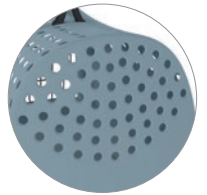

Linus Cabrio

rodents

Video inspiration

birds

Maniglia ergonomica
Ergonomic handle

fish and turtles

Puf Linus
optional pag. 142

80550R

80551R

80570

80586

→ 52,5 ↙ 32 ↑ 34,5 cm

→ 54 ↙ 51 ↑ 34 cm - Vol. 0,094 m³

● 28651 1xKit ● 28680 1xKit

● 87700 1

cats & dogs