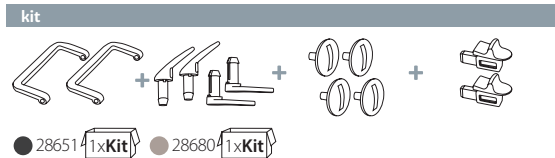

80551R

80570

80586

→ 52,5 ↙ 32 ↑ 34,5 cm

→ 54 ↙ 51 ↑ 34 cm - Vol. 0,094 m³

● 28651 1xKit ● 28680 1xKit

● 87700 1

cats & dogs