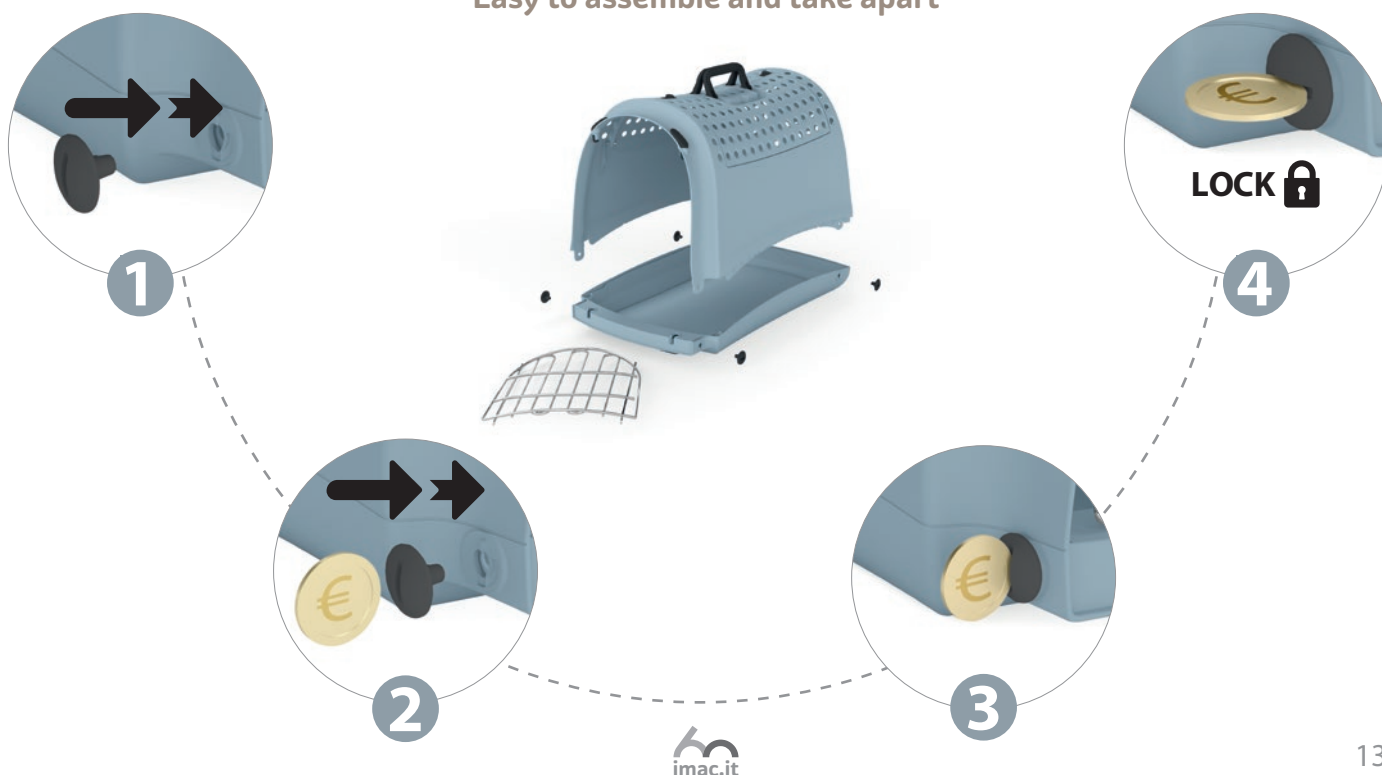

Linus Cabrio

rodents

Video inspiration

birds

Maniglia ergonomica
Ergonomic handle

fish and turtles

Puf Linus
optional pag. 142

80550R

80551R

80570

80586

→ 52,5 ↙ 32 ↑ 34,5 cm

→ 54 ↙ 51 ↑ 34 cm - Vol. 0,094 m³

● 28651 1xKit ● 28680 1xKit

● 87700 1

cats & dogs

rodents

birds

fish and turtles

Veloce e facile da assemblare e smontare

Easy to assemble and take apart

cats & dogs