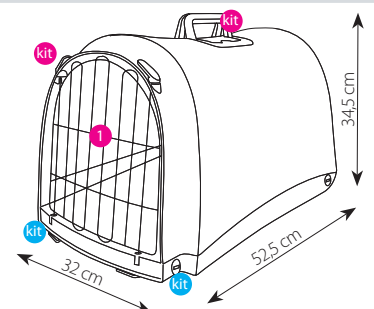

80551R

80570

80586

→ 52,5 ↙ 32 ↑ 34,5 cm

→ 54 ↙ 51 ↑ 34 cm - Vol. 0,094 m³

● 28651 1xKit ● 28680 1xKit

● 87700 1

cats & dogs