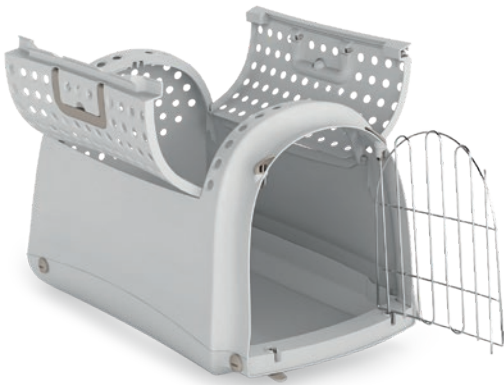

Linus Cabrio

rodents

Video inspiration

birds

Maniglia ergonomica
Ergonomic handle

fish and turtles

Puf Linus
optional pag. 142

80550R

80551R

80570

80586

→ 52,5 ↙ 32 ↑ 34,5 cm

→ 54 ↙ 51 ↑ 34 cm - Vol. 0,094 m³

● 28651 1xKit ● 28680 1xKit

● 87700 1

cats & dogs

rodents

birds

fish and turtles

Veloce e facile da assemblare e smontare

Easy to assemble and take apart

cats & dogs