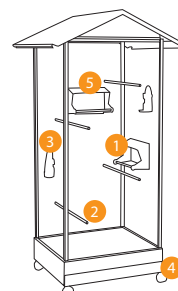

rodents

Interno ed Esterno  
Indoor & Outdoor

Cassetto removibile  
Removable tray

Tetto in metallo  
Metal roof

Fondo in metallo  
Metal base

birds

fish and turtles

 04996

→ 85 ↙ 72,5 ↑ 165,5 cm 12,10 mm 

FLAT PACK

→ 151 ↙ 69,5 ↑ 10,5 cm - Vol. 0,110 m<sup>3</sup>

→ 85 ↙ 72,5 ↑ 165,5

→ 63,5 ↙ 54 ↑ 155

cats & dogs