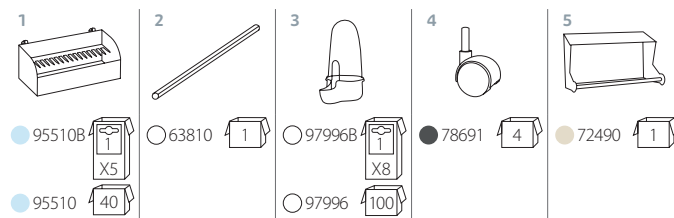

rodents

Interno ed Esterno  
Indoor & Outdoor

Cassetto removibile  
Removable tray

Tetto in metallo  
Metal roof

Fondo in metallo  
Metal base

birds

fish and turtles

 04996

→ 85 ↙ 72,5 ↑ 165,5 cm 12,10 mm 

FLAT PACK

→ 151 ↙ 69,5 ↑ 10,5 cm - Vol. 0,110 m<sup>3</sup>

→ 85 ↙ 72,5 ↑ 165,5

→ 63,5 ↙ 54 ↑ 155

cats & dogs