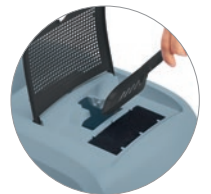

# Maddy Junior

Video inspiration

Portina ribaltabile per facilitare la pulizia interna  
Foldable flap lifts up for quick and easy cleaning

Pedana di appoggio per agevolare l'entrata e l'uscita  
Support platform to help get in and out

Filtro ai carboni attivi e paletta inclusi  
Active charcoal filter and scoop included

Dixie Bag optional pag. 132

**44350R**

**44337**

**44338**

**44380**

**1+1+1 mixed colour 44396**

→ 57 ↓ 43 ↑ 41 cm