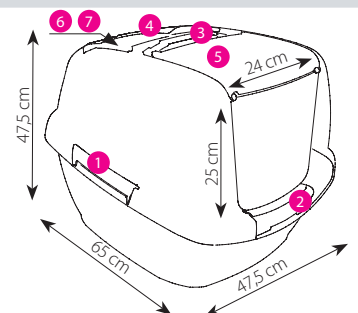

44086

1+1+1 mixed colour

44096

→ 65 ↙ 47,5 ↑ 47,5 cm

→ 63 ↙ 48 ↑ 49 cm - Vol. 0,148 m³

1 ○ 45810 ● 45850	2 ○ 45910 ● 45950	3 ○ 46310 ● 46351	4 ○ 46110 ● 46151	5 ● 46099B	6 ● 85100B ● 85100	7 ● 46296B ● 46296
-----------------------------	-----------------------------	-----------------------------	-----------------------------	-------------------	------------------------------	------------------------------