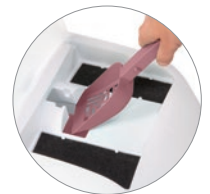

Maddy

Ideale anche per gatti di grossa taglia
Suitable also for larger cats

Video inspiration

Portina ribaltabile per facilitare la pulizia interna
Foldable flap lifts up for quick and easy cleaning

Pedana di appoggio per agevolare l'entrata e l'uscita
Support platform to help get in and out

Filtri ai carboni attivi e paletta inclusi
Active charcoal filters and scoop included

Sandy Bag optional pag. 132

rodents

birds

fish and turtles

44050R

44060

44080