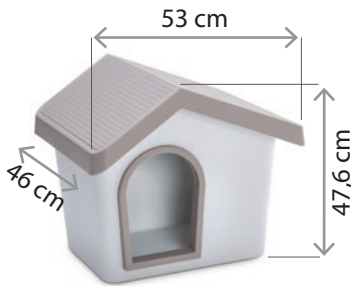

Tris Zeus 50-70-90

rodents

● ● **18390**

1+1+1

→ 101 ↙ 80 ↑ 77 cm
Vol. 0,622 m³

birds

Zeus 50

Zeus 70

Zeus 90

fish and turtles

Mat Zeus 50

→ 42 ↙ 29 ↑ 4 cm

64796

Vol. 0,005 m³

Cuscino sfoderabile con zip
Cushion with removable cover

Mat Zeus 70

→ 58 ↙ 42 ↑ 4 cm

64896

Vol. 0,010 m³

Mat Zeus 90

→ 74 ↙ 54 ↑ 3,5 cm

65096

Vol. 0,014 m³

Immagini puramente illustrative.
Fantasie soggette a variazioni.
Images are for illustration purposes only.
Actual patterns are subject to change.