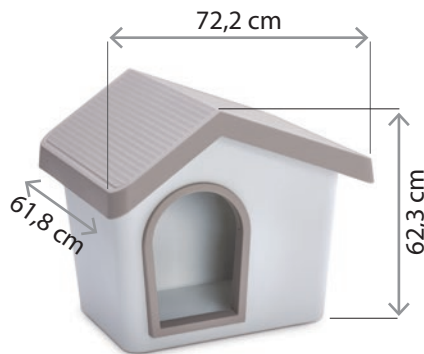

Tris Zeus 50-70-90

rodents

● ● **18390**

1+1+1

→ 101 ↙ 80 ↑ 77 cm
Vol. 0,622 m³

birds

Zeus 50

Zeus 70

Zeus 90

fish and turtles

Mat Zeus 50

→ 42 ↙ 29 ↑ 4 cm

64796

Vol. 0,005 m³

Cuscino sfoderabile con zip
Cushion with removable cover

Mat Zeus 70

→ 58 ↙ 42 ↑ 4 cm

64896

Vol. 0,010 m³

Mat Zeus 90

→ 74 ↙ 54 ↑ 3,5 cm

65096

Vol. 0,014 m³

Immagini puramente illustrative.
Fantasie soggette a variazioni.
Images are for illustration purposes only.
Actual patterns are subject to change.