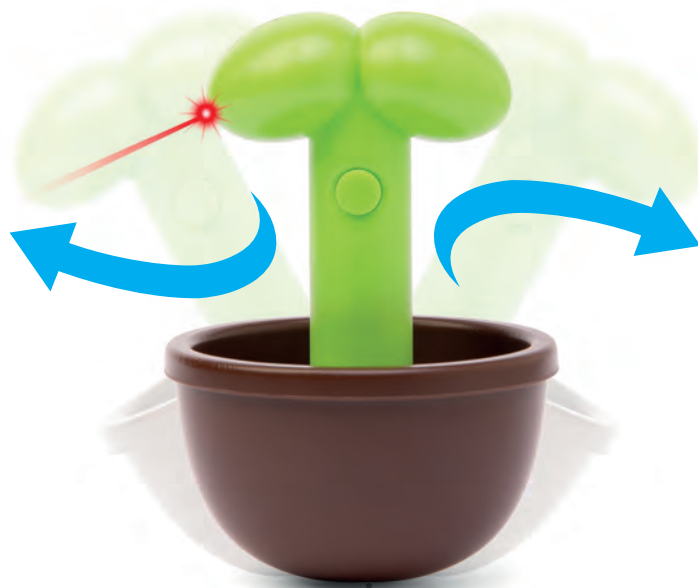

Gioco Germoglio Laser

Pot Plant laser toy

Gioco interattivo
Interactive toy

ICI705

→ 6 ↙ 6 ↑ 9 cm

- Promuove l'istinto naturale alla caccia
- Base a dondolo 360°
- Interruttore ON-OFF
- Batteria inclusa
- Germoglio con laser removibile

- Promotes natural hunting instincts
- 360° rocking base
- ON-OFF switch
- Battery included
- Removable hand held laser

2 in 1