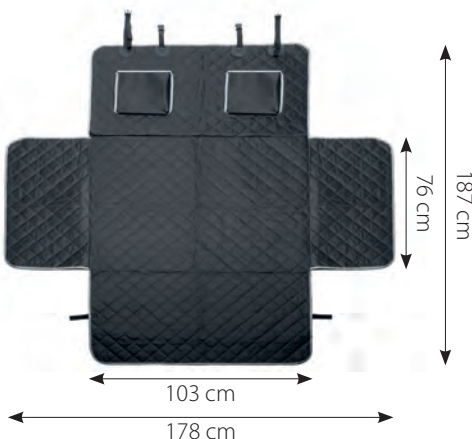

ICA614

→ 180 ↑ 124 cm

Impermeabile
Waterproof

Attacco rapido
Quick lock

Rivestimento antiscivolo
Anti-slip coating

Protezione bagagliaio Oxford

Oxford boot protection

ICA619

→ 178 ↑ 187 cm

Impermeabile
Waterproof

Attacco rapido
Quick lock

Tasca porta oggetti
Storage pocket

Taglianodi a 12+22 lame

Double sided cutter 12+22 blades

new

● ICA733