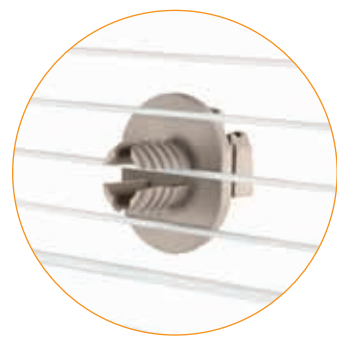

place & click

Accessorio intercambiabile
Nuovi modelli di accessori IMAC
Interchangeable accessories
New updated IMAC accessories

Quick lock è il nuovo sistema di aggancio universale per tutti i nuovi modelli di accessori IMAC. È sufficiente avvitare il supporto alla rete della gabbia, poi con un semplice gesto si fissa o si stacca l'accessorio in modo rapido.

Quick Lock is the brand-new universal mounting system for the new updated IMAC accessories. Simply fasten the support to the cage, then easily place or remove the accessory in one easy step.

- **Pratico per una facile pulizia**
  Quick and easy cleaning
- **Facile da rimuovere**
  Easy to remove

press & remove

Portapastoncino

→ 5,5 2 5,5 ↑ 3,5 cm

Adatto a tutti i tipi di gabbie
Suitable for all types of cages

box **91896** **60**
→ 29,5 2 20 ↑ 20,5 cm
Vol. 0,012 m³

blister **91896B** **1 X15**
→ 19 2 15 ↑ 20,5 cm
Vol. 0,006 m³

Portabiscotto

→ 10,2 2 6,1 ↑ 2,4 cm

Adatto a tutti i tipi di gabbie
Suitable for all types of cages

box **91196** **40**
→ 29,5 2 20 ↑ 20,5 cm
Vol. 0,012 m³

blister **91196B** **1 X12**
→ 19 2 15 ↑ 20,5 cm
Vol. 0,006 m³

Portaverdura

→ 9,1 2 6,1 ↑ 5,6 cm

Adatto a tutti i tipi di gabbie
Suitable for all types of cages

box **91296** **60**
→ 29,5 2 20 ↑ 20,5 cm
Vol. 0,012 m³

blister **91296B** **1 X10**
→ 19 2 15 ↑ 20,5 cm
Vol. 0,006 m³

Bagno interno

→ 14,2 2 8,5 ↑ 4,2 cm

Adatto a tutti i tipi di gabbie
Suitable for all types of cages

box **94896** **60**
→ 38,5 2 30 ↑ 20,5 cm
Vol. 0,024 m³

blister **94896B** **1 X8**
→ 29,5 2 20 ↑ 20,5 cm
Vol. 0,012 m³

Basket

Ø 10,5 ↑ 5 cm

Adatto a tutti i tipi di gabbie
Suitable for all types of cages

box **92590** **40**
→ 38,5 2 30 ↑ 20,5 cm
Vol. 0,024 m³

blister **92590B** **1 X10**
→ 29,5 2 20 ↑ 20,5 cm
Vol. 0,012 m³

Portajuta

→ 12,2 2 6,5 ↑ 5,4 cm

Adatto a tutti i tipi di gabbie
Suitable for all types of cages

box **91310** **30**
→ 38,5 2 30 ↑ 20,5 cm
Vol. 0,024 m³

blister **91310B** **1 X10**
→ 29,5 2 20 ↑ 20,5 cm
Vol. 0,012 m³