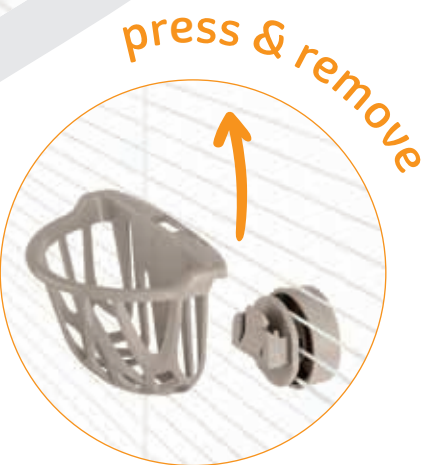

Accessorio intercambiabile
Nuovi modelli di accessori IMAC
Interchangeable accessories
New updated IMAC accessories

Quick lock è il nuovo sistema di aggancio universale per tutti i nuovi modelli di accessori IMAC. È sufficiente avvitare il supporto alla rete della gabbia, poi con un semplice gesto si fissa o si stacca l'accessorio in modo rapido.

Quick Lock is the brand-new universal mounting system for the new updated IMAC accessories. Simply fasten the support to the cage, then easily place or remove the accessory in one easy step.

- **Pratico per una facile pulizia**
Quick and easy cleaning
- **Facile da rimuovere**
Easy to remove