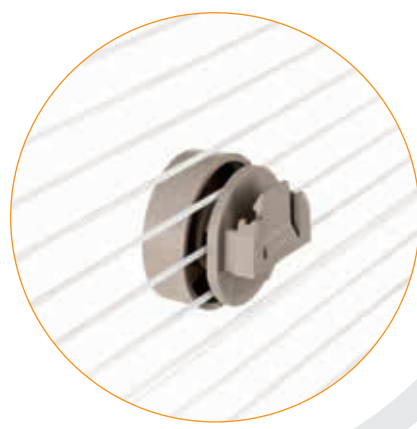

place & click

Accessorio intercambiabile
Nuovi modelli di accessori IMAC
Interchangeable accessories
New updated IMAC accessories

Quick lock è il nuovo sistema di aggancio universale per tutti i nuovi modelli di accessori IMAC. È sufficiente avvitare il supporto alla rete della gabbia, poi con un semplice gesto si fissa o si stacca l'accessorio in modo rapido.

Quick Lock is the brand-new universal mounting system for the new updated IMAC accessories. Simply fasten the support to the cage, then easily place or remove the accessory in one easy step.

- **Pratico per una facile pulizia**
  Quick and easy cleaning
- **Facile da rimuovere**
  Easy to remove

press & remove

Portapastoncino

→ 5,5 2 5,5 ↑ 3,5 cm

Adatto a tutti i tipi di gabbie
Suitable for all types of cages

box **91896** **60**
→ 29,5 2 20 ↑ 20,5 cm
Vol. 0,012 m³

blister **91896B** **1 X15**
→ 19 2 15 ↑ 20,5 cm
Vol. 0,006 m³

Portabiscotto

→ 10,2 2 6,1 ↑ 2,4 cm

Adatto a tutti i tipi di gabbie
Suitable for all types of cages

box **91196** **40**
→ 29,5 2 20 ↑ 20,5 cm
Vol. 0,012 m³

blister **91196B** **1 X12**
→ 19 2 15 ↑ 20,5 cm
Vol. 0,006 m³

Portaverdura

→ 9,1 2 6,1 ↑ 5,6 cm

Adatto a tutti i tipi di gabbie
Suitable for all types of cages

box **91296** **60**
→ 29,5 2 20 ↑ 20,5 cm
Vol. 0,012 m³

blister **91296B** **1 X10**
→ 19 2 15 ↑ 20,5 cm
Vol. 0,006 m³

Bagno interno

→ 14,2 2 8,5 ↑ 4,2 cm

Adatto a tutti i tipi di gabbie
Suitable for all types of cages

box **94896** **60**
→ 38,5 2 30 ↑ 20,5 cm
Vol. 0,024 m³

blister **94896B** **1 X8**
→ 29,5 2 20 ↑ 20,5 cm
Vol. 0,012 m³

Basket

Ø 10,5 ↑ 5 cm

Adatto a tutti i tipi di gabbie
Suitable for all types of cages

box **92590** **40**
→ 38,5 2 30 ↑ 20,5 cm
Vol. 0,024 m³

blister **92590B** **1 X10**
→ 29,5 2 20 ↑ 20,5 cm
Vol. 0,012 m³

Portajuta

→ 12,2 2 6,5 ↑ 5,4 cm

Adatto a tutti i tipi di gabbie
Suitable for all types of cages

box **91310** **30**
→ 38,5 2 30 ↑ 20,5 cm
Vol. 0,024 m³

blister **91310B** **1 X10**
→ 29,5 2 20 ↑ 20,5 cm
Vol. 0,012 m³