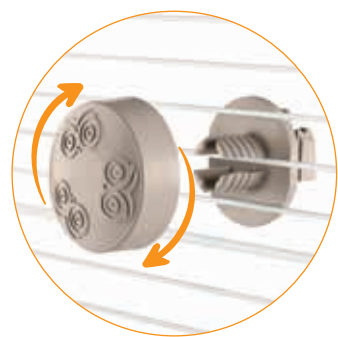

place & click

Accessorio intercambiabile
Nuovi modelli di accessori IMAC
Interchangeable accessories
New updated IMAC accessories

Quick lock è il nuovo sistema di aggancio universale per tutti i nuovi modelli di accessori IMAC. È sufficiente avvitare il supporto alla rete della gabbia, poi con un semplice gesto si fissa o si stacca l'accessorio in modo rapido.

Quick Lock is the brand-new universal mounting system for the new updated IMAC accessories. Simply fasten the support to the cage, then easily place or remove the accessory in one easy step.

- **Pratico per una facile pulizia**
  Quick and easy cleaning
- **Facile da rimuovere**
  Easy to remove

press & remove

Portapastoncino

→ 5,5 2 5,5 ↑ 3,5 cm

Adatto a tutti i tipi di gabbie
Suitable for all types of cages

box **91896** **60**
→ 29,5 2 20 ↑ 20,5 cm
Vol. 0,012 m³

blister **91896B** **1 X15**
→ 19 2 15 ↑ 20,5 cm
Vol. 0,006 m³

Portabiscotto

→ 10,2 2 6,1 ↑ 2,4 cm

Adatto a tutti i tipi di gabbie
Suitable for all types of cages

box **91196** **40**
→ 29,5 2 20 ↑ 20,5 cm
Vol. 0,012 m³

blister **91196B** **1 X12**
→ 19 2 15 ↑ 20,5 cm
Vol. 0,006 m³

Portaverdura

→ 9,1 2 6,1 ↑ 5,6 cm

Adatto a tutti i tipi di gabbie
Suitable for all types of cages

box **91296** **60**
→ 29,5 2 20 ↑ 20,5 cm
Vol. 0,012 m³

blister **91296B** **1 X10**
→ 19 2 15 ↑ 20,5 cm
Vol. 0,006 m³

Bagno interno

→ 14,2 2 8,5 ↑ 4,2 cm

Adatto a tutti i tipi di gabbie
Suitable for all types of cages

box **94896** **60**
→ 38,5 2 30 ↑ 20,5 cm
Vol. 0,024 m³

blister **94896B** **1 X8**
→ 29,5 2 20 ↑ 20,5 cm
Vol. 0,012 m³

Basket

Ø 10,5 ↑ 5 cm

Adatto a tutti i tipi di gabbie
Suitable for all types of cages

box **92590** **40**
→ 38,5 2 30 ↑ 20,5 cm
Vol. 0,024 m³

blister **92590B** **1 X10**
→ 29,5 2 20 ↑ 20,5 cm
Vol. 0,012 m³

Portajuta

→ 12,2 2 6,5 ↑ 5,4 cm

Adatto a tutti i tipi di gabbie
Suitable for all types of cages

box **91310** **30**
→ 38,5 2 30 ↑ 20,5 cm
Vol. 0,024 m³

blister **91310B** **1 X10**
→ 29,5 2 20 ↑ 20,5 cm
Vol. 0,012 m³