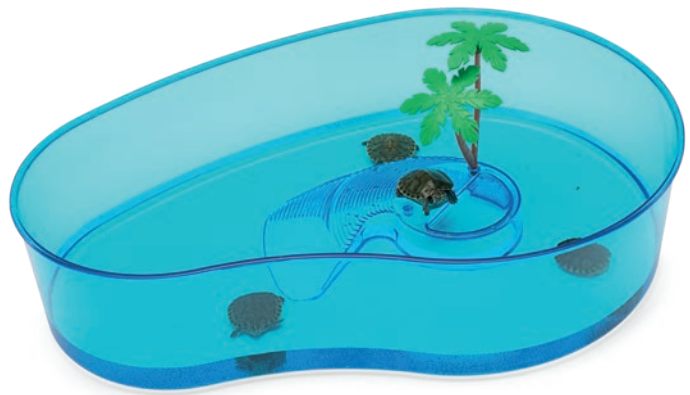

Sammy

→ 32 ↙ 22 ↑ 8 cm

→ 33 ↙ 23,5 ↑ 27,5 cm
Vol. 0,021 m³

2+2+2 mixed colour
● ● ● 57099

8 021799 406530

Virgola

→ 40 ↙ 27,5 ↑ 9,5 cm

→ 41 ↙ 28 ↑ 27,5 cm
Vol. 0,032 m³

● 56499

8 021799 405632

Ninfea

● 56999

8 021799 406523

→ 45,5 ↙ 31 ↑ 13,5 cm

→ 47 ↙ 31,5 ↑ 36 cm - Vol. 0,054 m³

● 94696 1 ○ 74910 1