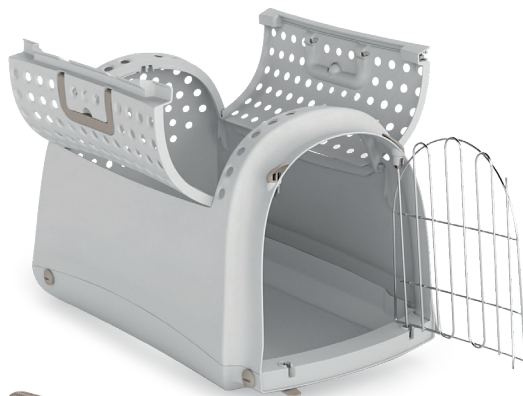

1964 - 2024

**IMAC**

love your pet

Video inspiration

Veloce e facile da  
assemblare e smontare  
Easy to assemble and take apart

# Linus Cabrio

→ 52,5 ↓ 32 ↑ 34,5 cm

Optional  
**Puf Linus**  
**87496**

   
**imac.it**