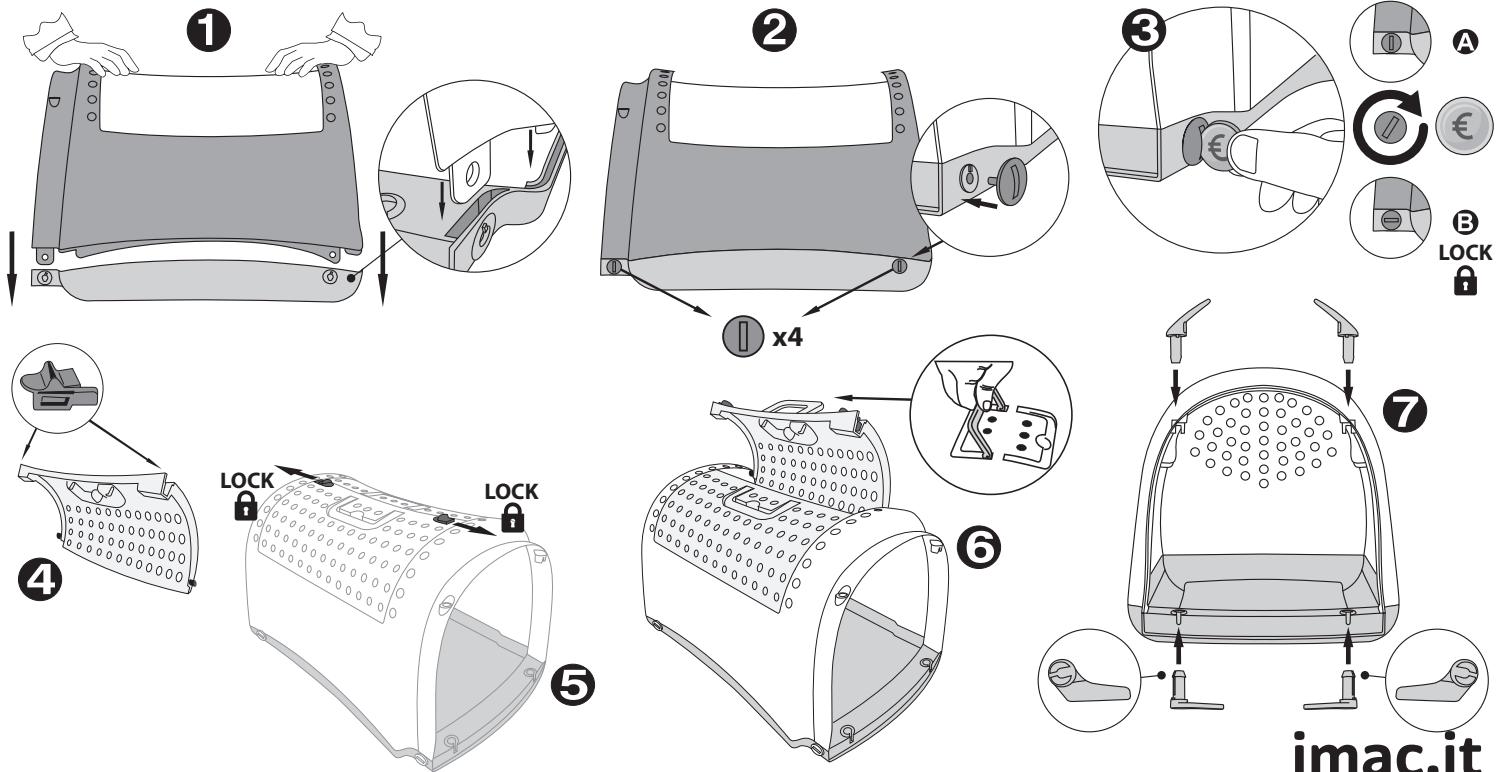

Istruzioni di montaggio - Assembly instructions - Instructions de montage Aufbau-Anleitung - Instrucciones de montaje - Инструкция по сборке Instrucțiuni de asamblare

imac.it