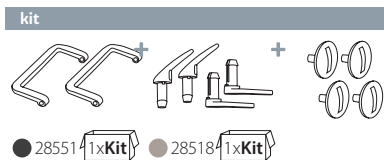

80480

80486

3+3 mixed colour
80496

→ 52,5 ↓ 32 ↑ 34,5 cm

→ 54 ↓ 74 ↑ 34 cm - Vol. 0,136 m³

cats & dogs

rodents

birds