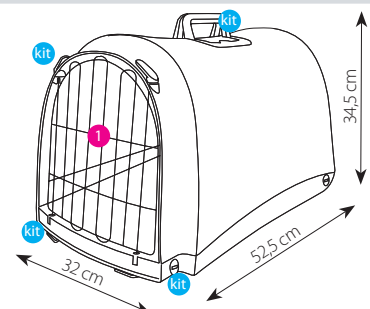

80480

80486

3+3 mixed colour
80496

→ 52,5 ↓ 32 ↑ 34,5 cm

→ 54 ↓ 74 ↑ 34 cm - Vol. 0,136 m³

cats & dogs

rodents

birds