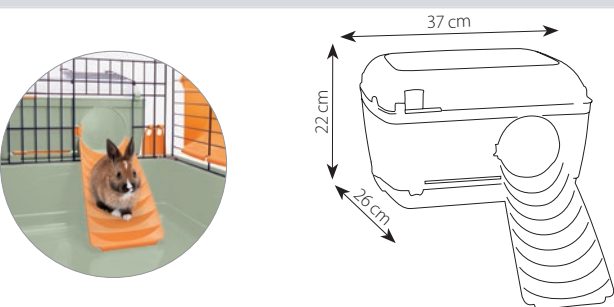

Alcova

Tetto apribile
Flip-top lid

Si posiziona all'interno di qualsiasi gabbia per conigli, cavie, cincillà, furetti, ecc.

Perfect inside any cage for rabbits, guinea pigs, chinchillas, ferrets, etc..

Griglia di drenaggio
Perforated floor for drainage

Tetto apribile
Flip-top lid

93496

95996

→ 37 ← 26 ↑ 22 cm  39,5 ← 32 ↑ 27,5 cm - Vol. 0,035 m³

→ 37 ← 26 ↑ 19 cm  39,5 ← 32 ↑ 27,5 cm - Vol. 0,035 m³