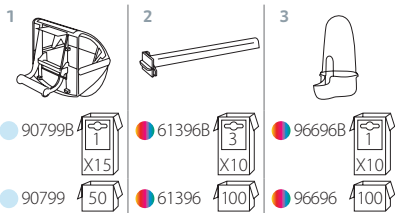

rodents

birds

 **02362**

optional pag. 101

8 021799 408114

optional pag. 101

 **04464**

8 021799 408138

→ 42 ↙ 26 ↑ 42 cm 12,10 mm 

→ 42 ↙ 26 ↑ 42 cm 12,10 mm 

 → 42,5 ↙ 50 ↑ 34 cm - Vol. 0,072 m³

 → 42,5 ↙ 50 ↑ 34 cm - Vol. 0,072 m³

fish and turtles

cats & dogs