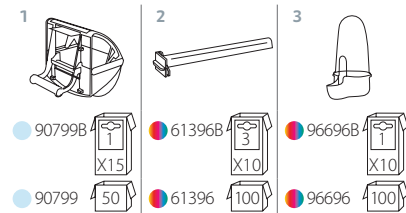

rodents

birds

 **02362**

optional pag. 101

8 021799 408114

optional pag. 101

 **04464**

8 021799 408138

→ 42 ↙ 26 ↑ 42 cm 12,10 mm 

→ 42 ↙ 26 ↑ 42 cm 12,10 mm 

 → 42,5 ↙ 50 ↑ 34 cm - Vol. 0,072 m³

 → 42,5 ↙ 50 ↑ 34 cm - Vol. 0,072 m³

fish and turtles

cats & dogs