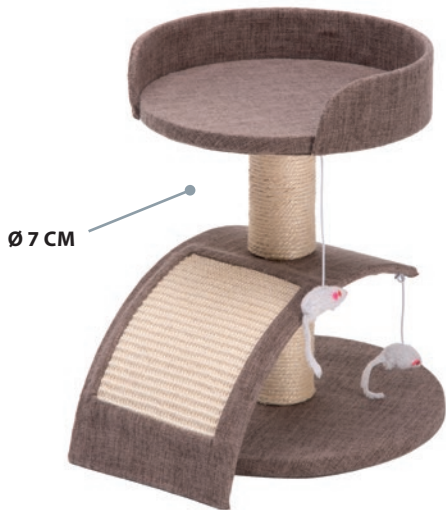

# Pepe

● IGT307

→ 36 ↙ 36 ↑ 60 cm

rodents

birds

# Alvin

● IGT304

→ 35 ↙ 35 ↑ 40 cm