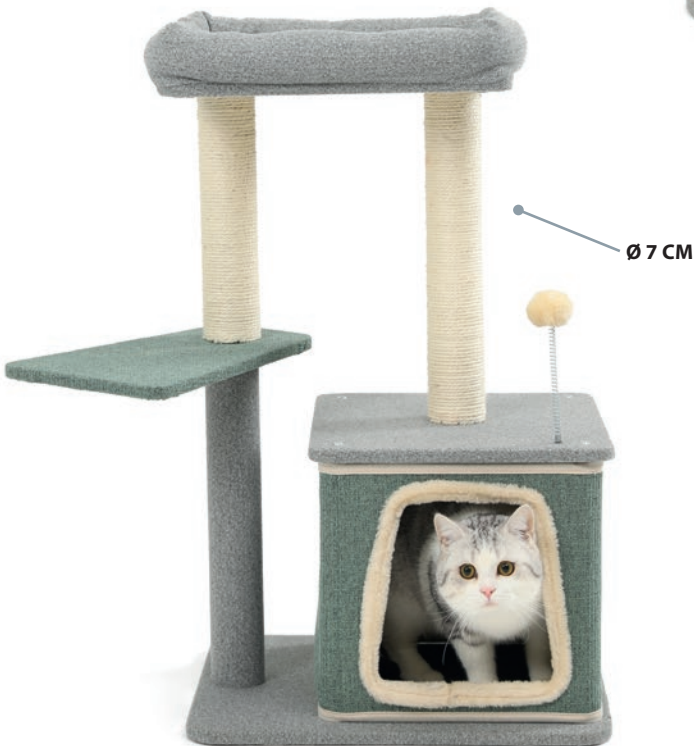

# Chanel

● IGT023

→ 40 ↙ 49 ↑ 106 cm

Ø 7 CM

Ø 7 CM

# Clio

● IGT022

→ 49 ↙ 40 ↑ 80 cm

rodents

birds

fish and turtles

cats & dogs

# Irina

● IGT310

→ 29,5 ↙ 29,5 ↑ 45 cm

rodents

birds

# Paco

● IGT303

→ 35 ↙ 35 ↑ 97,5 cm