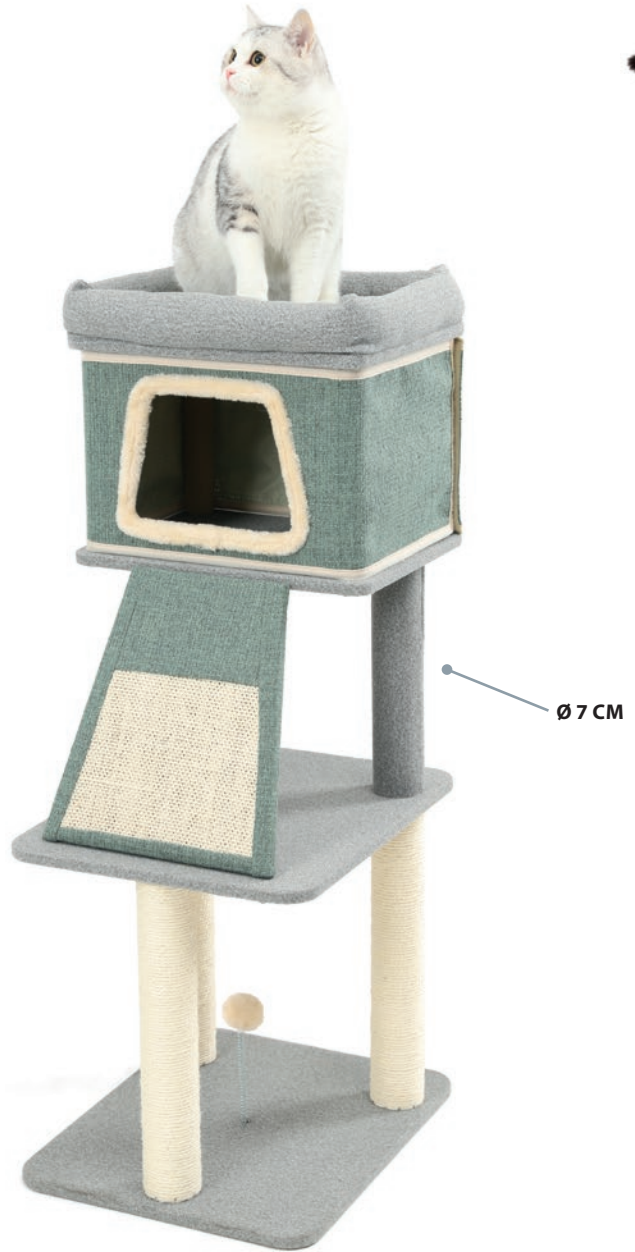

# Chanel

● IGT023

→ 40 ↙ 49 ↑ 106 cm

Ø 7 CM

Ø 7 CM

# Irina

● IGT310

→ 29,5 ↙ 29,5 ↑ 45 cm

rodents

birds

# Paco

● IGT303

→ 35 ↙ 35 ↑ 97,5 cm