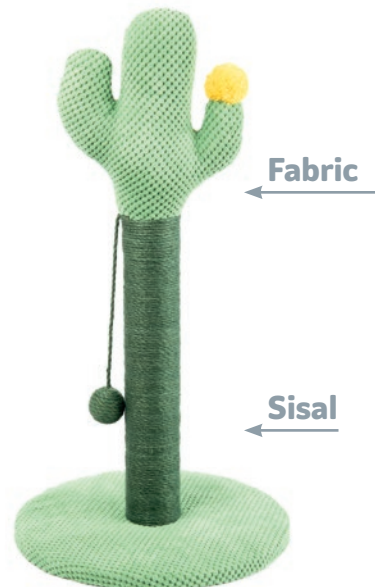

Cactus con gioco

● IGT210

→ 34 ↙ 34 ↑ 65 cm

Fabric

Sisal