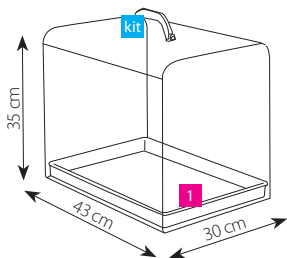

kit

● 25600 1xKit

1

● 33395 1

→ 48 ↙ 35 ↑ 39 cm 1 → 49 ↙ 36,5 ↑ 41 cm - Vol. 0,073 m³

kit

● 25600 1xKit

1