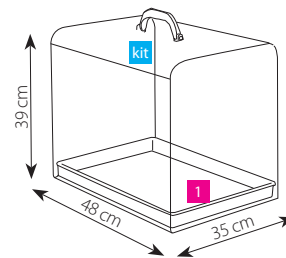

→ 48 ↙ 35 ↑ 39 cm 1 → 49 ↙ 36,5 ↑ 41 cm - Vol. 0,073 m³

kit

● 25600 1xKit

1

● 33495 1