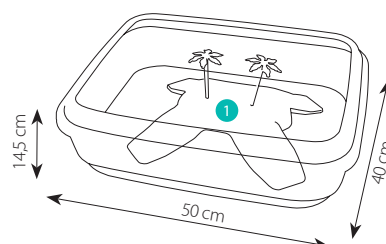

Turtle Beach

→ 32 ↙ 27 ↑ 7 cm

→ 32,5 ↙ 28,5 ↑ 13 cm
Vol. 0,012 m³

● 56696

rodents

birds

Ninja

● 56599

→ 50 ↙ 40 ↑ 14,5 cm

→ 50,5 ↙ 40 ↑ 34,5 cm - Vol. 0,070 m³

fish and turtles

cats & dogs