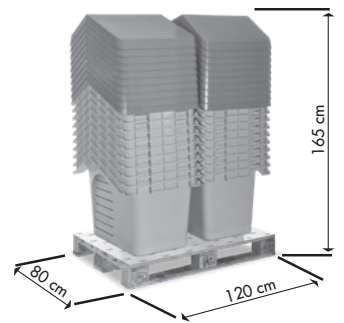

17746R

17790

17746RP Vol. 1,580 m³

17746RP

17790P Vol. 1,580 m³

17790P

→ 72,2 ↓ 61,8 ↑ 62,3 cm

→ 73,5 ↓ 62,5 ↑ 63 cm - Vol. 0,289 m³

kit

● 29380 1xKit ● 29351 1xKit

→ 72,2 ↓ 61,8 ↑ 62,3

→ 58 ↓ 42 ↑ 60

→ 20 ↑ 32 cm

cats & dogs