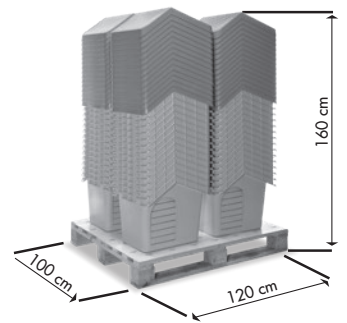

Zeus 50

Optional pag. 152-153

Mat Zeus 50

Door Zeus 50

Stand Zeus 50

17646R

17690

Vol. 1,920 m³

17646RP

Vol. 1,920 m³

17690P

→ 53 ↓ 46 ↑ 47,6 cm

→ 54 ↓ 47 ↑ 64 cm - Vol. 0,162 m³

kit

● 29280 1xKit ● 29251 1xKit

→ 53 ↓ 46 ↑ 47,6