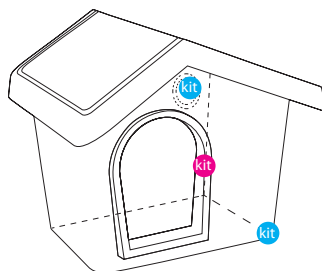

17646RP

Vol. 1,920 m³

17690P

→ 53 ↓ 46 ↑ 47,6 cm

→ 54 ↓ 47 ↑ 64 cm - Vol. 0,162 m³

kit

● 29280 1xKit ● 29251 1xKit

→ 53 ↓ 46 ↑ 47,6

→ 42 ↓ 30 ↑ 45

→ 15,5 ↑ 25 cm

rodents

birds

fish and turtles

cats & dogs

Video inspiration

rodents